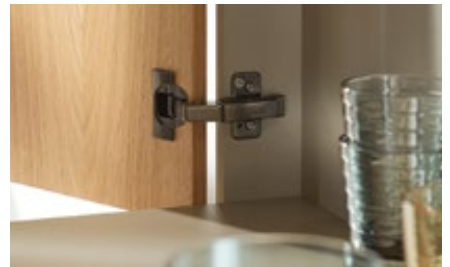

CLIP top BLUMOTION gångjärn för
breda frontramar, innanförliggande