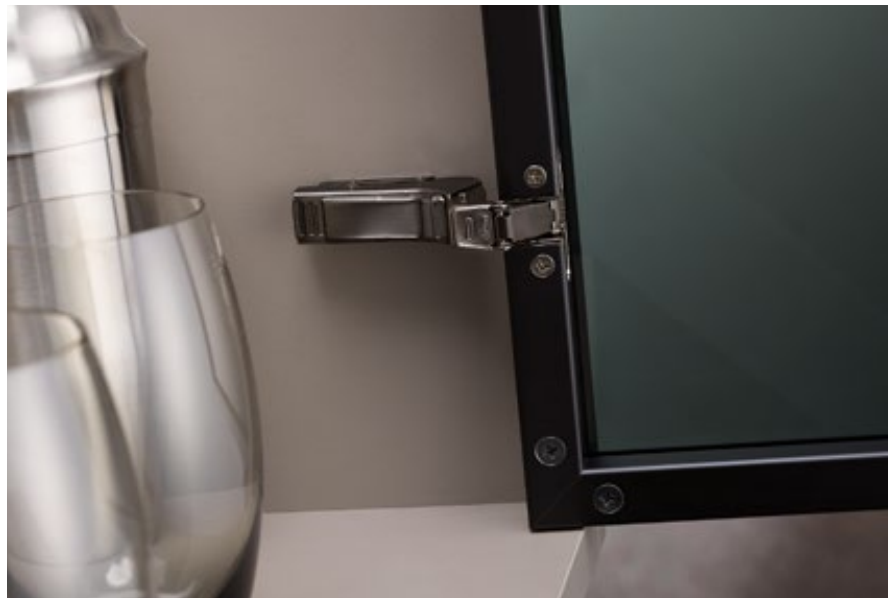

Material såsom aluminium och trä blir lyckade kombinationer med CLIP top i onyxsvart.