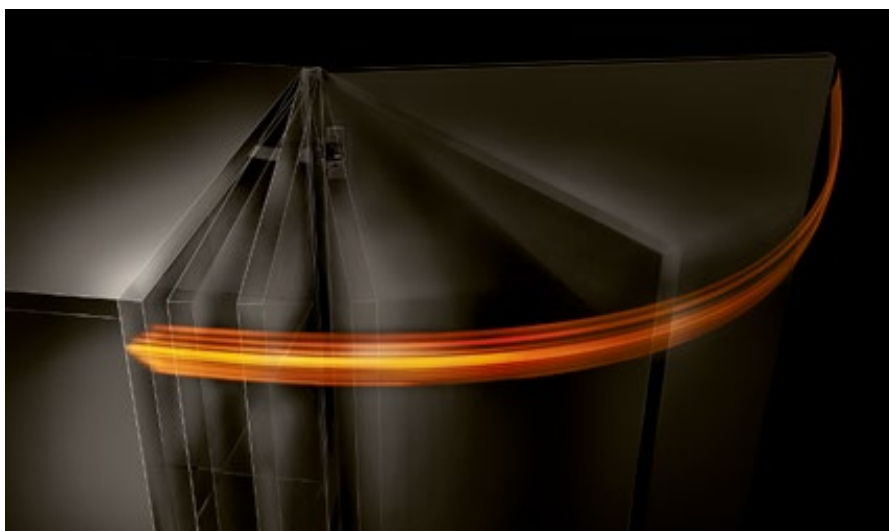

Šarke u oniks crnoj boji

 **blum**[®]

www.blum.com

Kretanje u boji

Taman nameštaj za život jednostavne elegancije – spolja i unutra. Šarke u oniks crnoj boji diskretno se uklapaju u nameštaj ili svesno postavljene akcente. Za veću slobodu oblikovanja nameštaja, bez kompromisa kada je dizajn u pitanju.

Dokazani kvalitet u atraktivnom dizajnu

Visoka tehnologija u boji

Precizni tokovi poput satnog mehanizma obezbeđuju odličan komfor kretanja. Pored toga, Blum šarke se odlikuju pouzdanom funkcionalnošću, visokim nivoom komfora prilikom montaže i podešavanja kao i atraktivnim dizajnom.