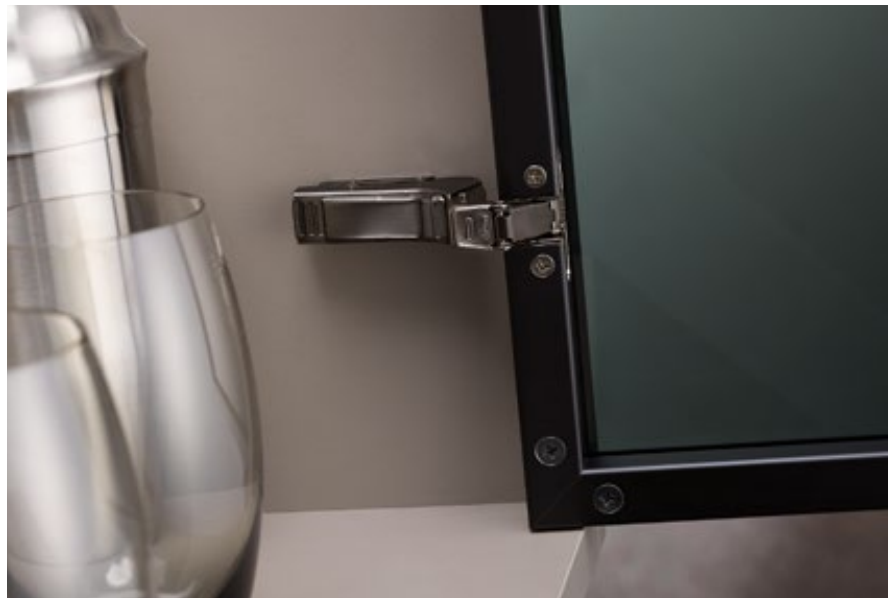

Kombinacija različitih materijala, kao što su aluminijum i drvo je sa CLIP top u oniks crnoj boji skladno promenljiva.