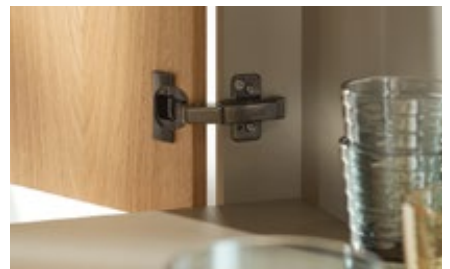

CLIP top BLUMOTION unutrašnje primene sa oknom