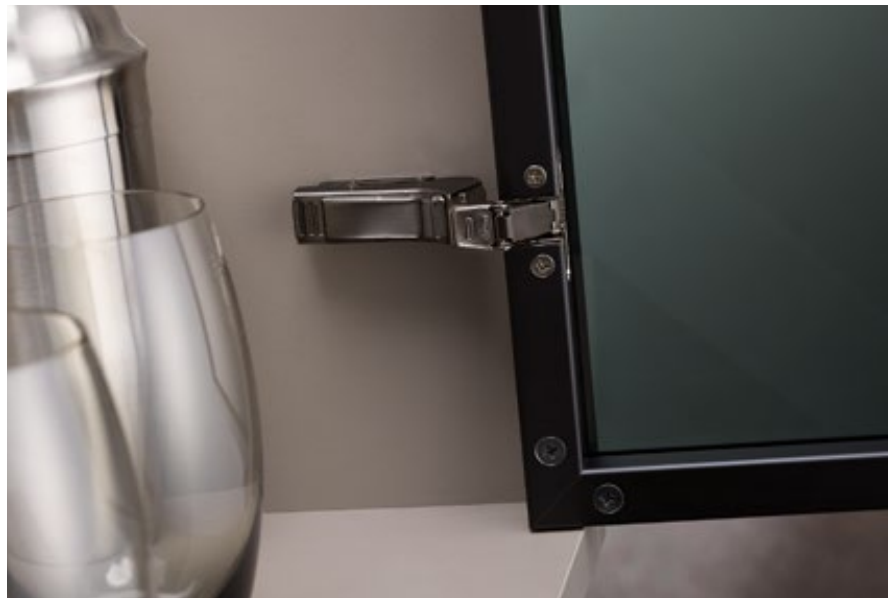

Kombinácia rôznych materiálov, napríklad hliníka a dreva, sa dá krásne zrealizovať s CLIP top vo farbe čierny ónyx.