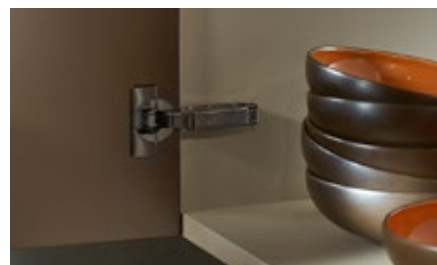

## Prehľad programu

Náš široký sortiment závesov vo farbe čierny ónyx vám ponúka správne riešenie pre takmer každý spôsob otvárania. Takto môžete realizovať svoje dizajnové nápady od štýlového príborníka s tenkými dvierkami až po elegantnú vitrínu.