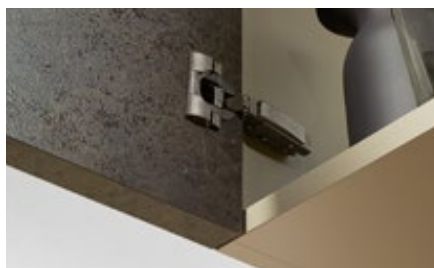

Riešenia CLIP top BLUMOTION 95°; 125° s nulovým presahom na hrubé dvere