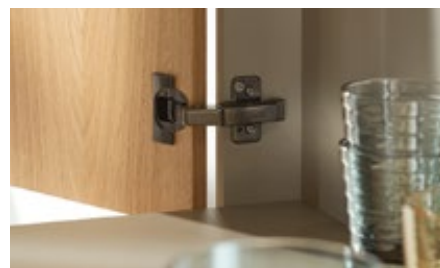

Riešenia CLIP top BLUMOTION so závesom na slepý uhol