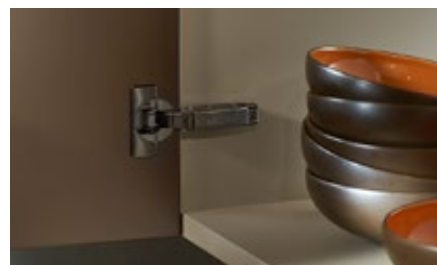

De combinatie van verschillende materialen, zoals aluminium en hout, is met CLIP top in Onyx zwart fraai uit te voeren.

CLIP top BLUMOTION-
standaardtoepassingen 110°

Het assortiment in één oogopslag

Ons uitgebreide assortiment scharnieren in Onyx zwart biedt u voor nagenoeg alle aanslagsituaties de juiste oplossing. Zo realiseert u uw designideeën, van een edel sideboard met dunne deuren tot een elegante vitrine.