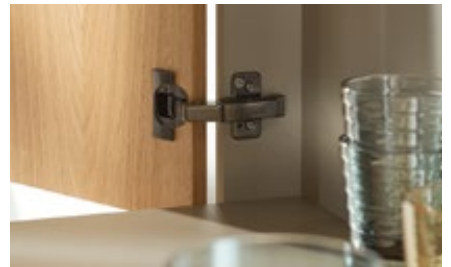

CLIP top BLUMOTION-kaderdeurtoepassingen inliggend