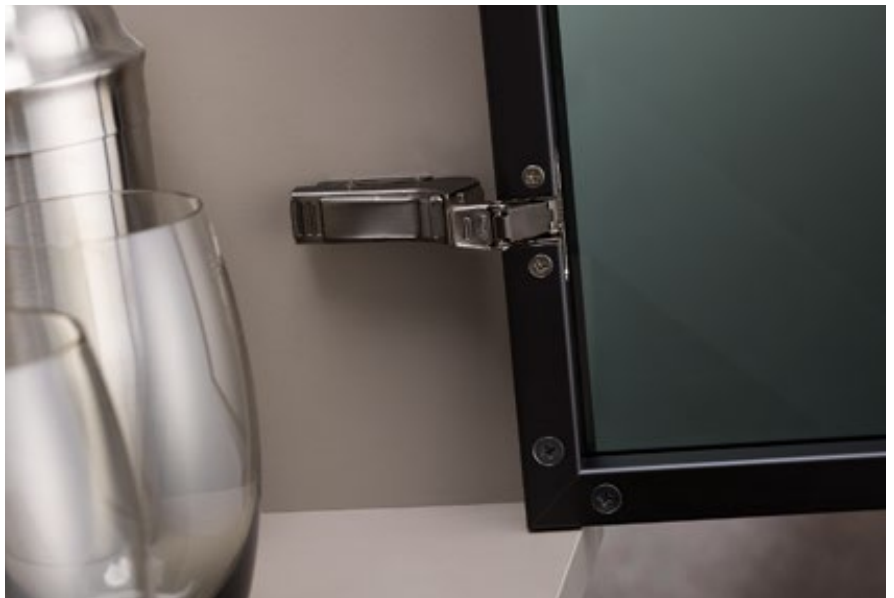

Skirtingų medžiagų, tokių kaip aliuminis ir medis, deriniai puikiai atrodo su juodos „Onyx“ spalvos CLIP top lankstais.