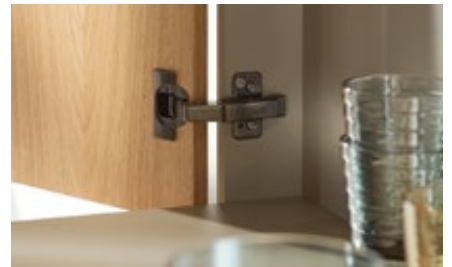

CLIP top BLUMOTION
vienos plokštumos lankstai