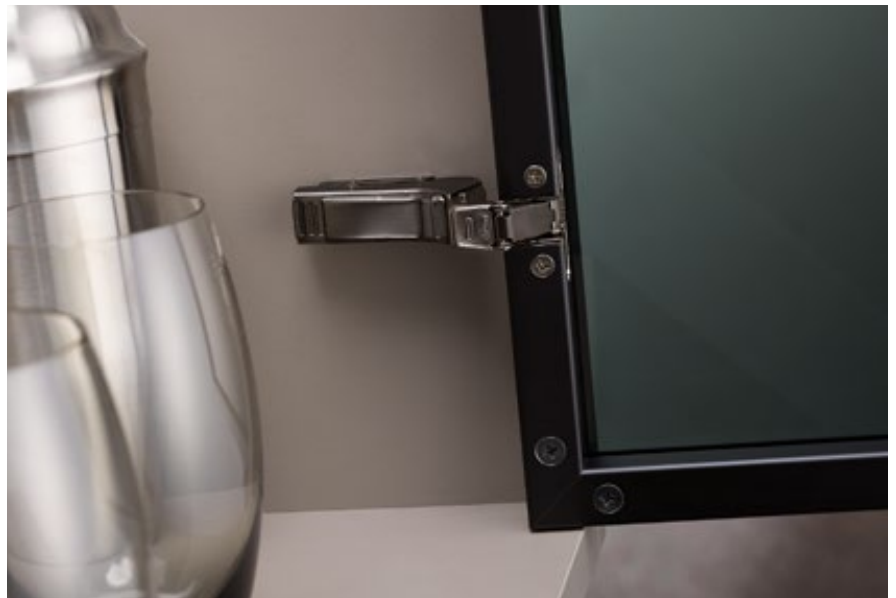

A különböző anyagok kombinációja, mint pl. alumínium és fa, az onyxfekete CLIP top egységgel formához illően valósítható meg.