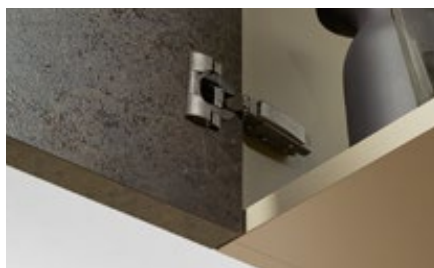

CLIP top BLUMOTION 95°; 125° beugrás nélküli kivetőpánt alkalmazások vastag ajtókhoz

CLIP top BLUMOTION közézáródó pillérpánt alkalmazások

CLIP top BLUMOTION szögbenálló-alkalmazások +15° III, +30° II, +45° I, +45° II