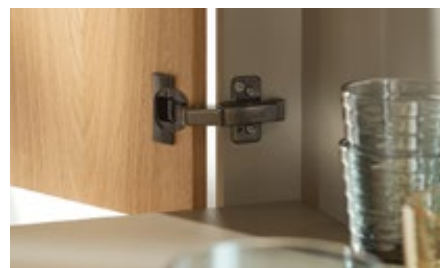

CLIP top BLUMOTION közézáródó pillérpánt alkalmazások