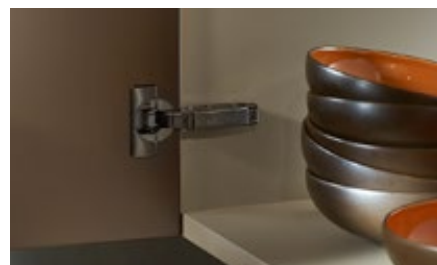

A különböző anyagok kombinációja, mint pl. alumínium és fa, az onyxfekete CLIP top egységgel formához illően valósítható meg.

CLIP top BLUMOTION standard
alkalmazások 110°

A program áttekintése

Az onyxfekete széles kivetőpántprogramunk szinte minden ütköztetési helyzethez a megfelelő megoldást kínálja. Így megvalósíthatja design-elképzeléseit, a vékony ajtókkal rendelkező kifinomult szekrénytől, egészen az elegáns vitrinig.