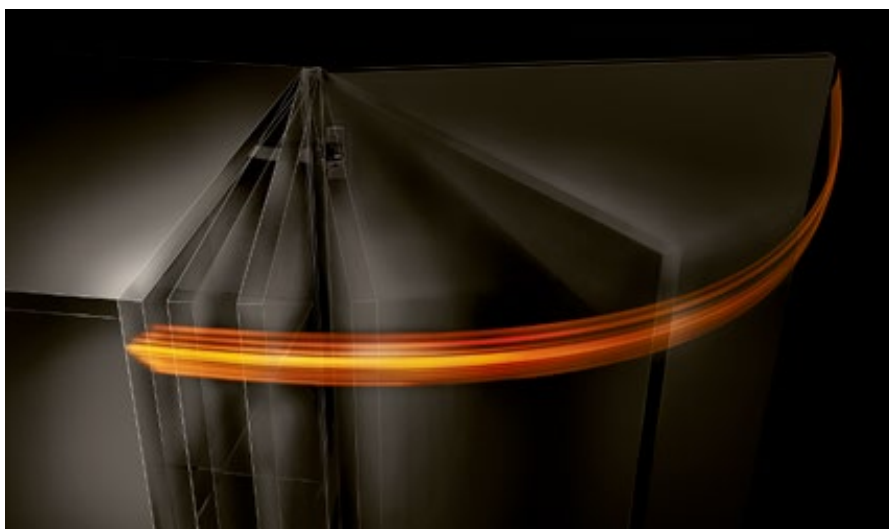

Sve primjene u boji

Sve standardne vrste spojnice, kao što su standardne spojnice, spojnice za profilna vrata i spojnice za bočno pričvršćivanje, dostupne su u tamnim varijantama boja.