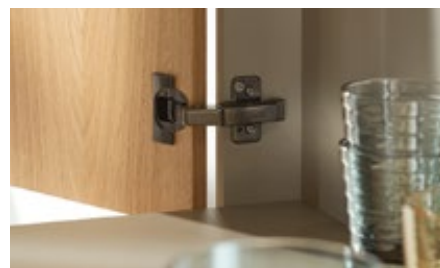

Unutarnje bočne primjene spojnice CLIP top BLUMOTION