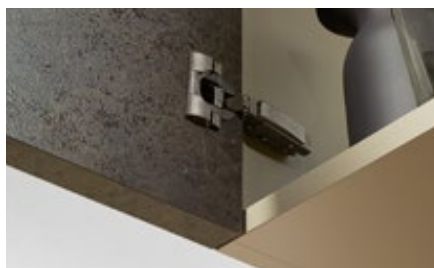

CLIP top BLUMOTION pod kutom od 95° ili 125° bez uskakanja s debelim vratima