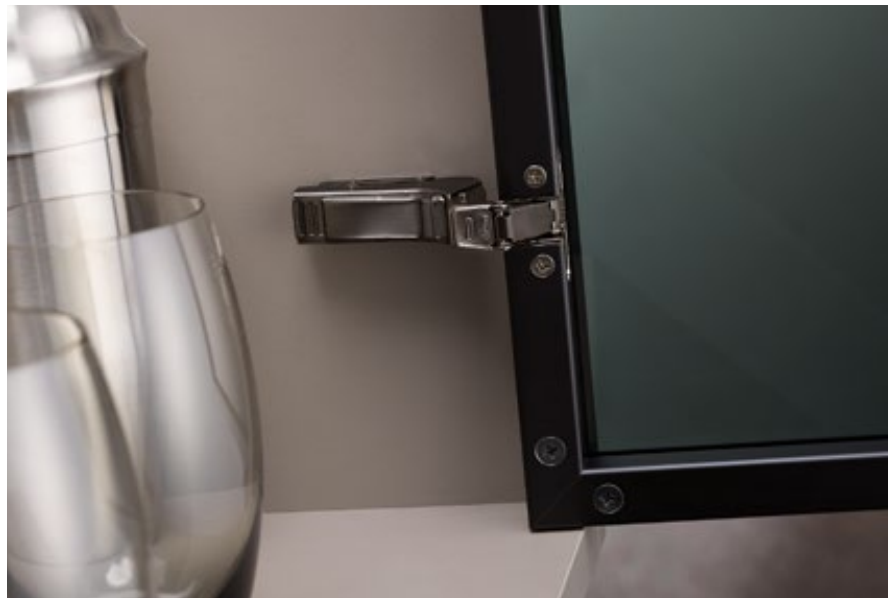

Oonüskmusti CLIP top hingi saab efektselt kasutada üheskoos erinevate materjalikooslustega, näiteks alumiinium ja puit.