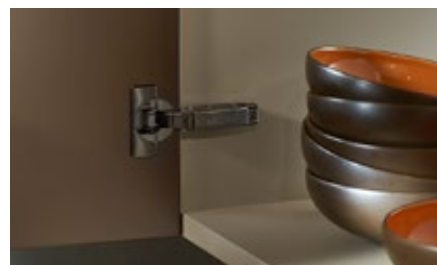

CLIP top BLUMOTION 107°
standardlahendused

**GERMAN
DESIGN
AWARD
SPECIAL
2017**

➤ Täpsem teave auhindade
kohta
www.blum.com/award