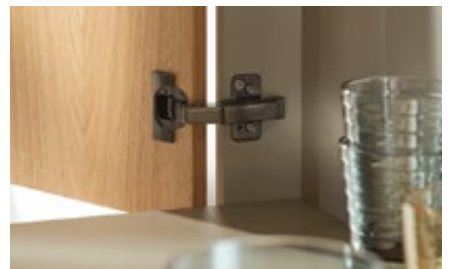

CLIP top BLUMOTION sisseminev
pimenurgalahendus