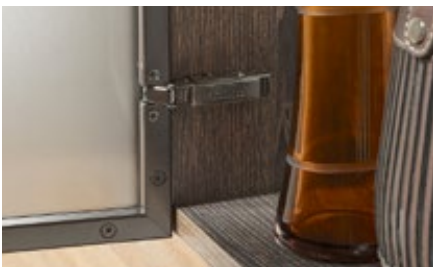

CLIP top – Aplicaciones con marcos de aluminio 95°