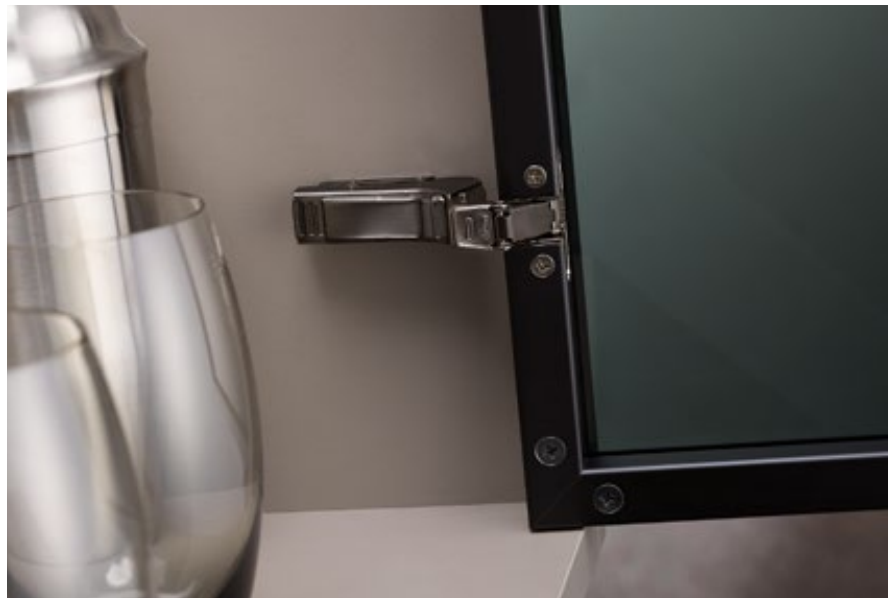

CLIP top en negro ónix permite combinar elegantemente diferentes materiales como aluminio y madera.