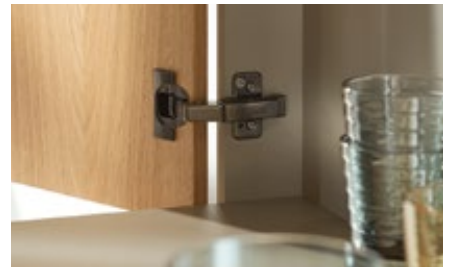

CLIP top BLUMOTION – Aplicaciones interiores en rincones falsos