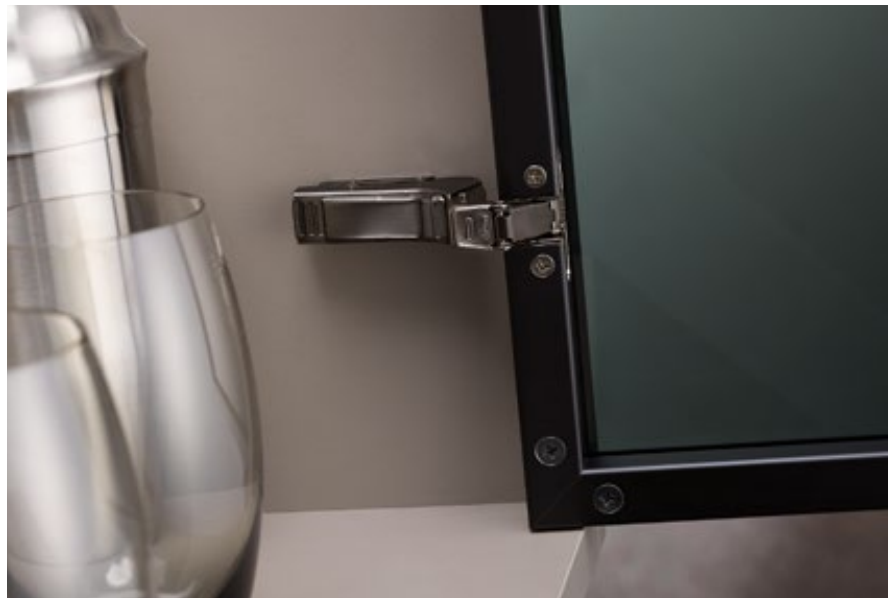

CLIP top v barvě černý onyx umožňuje kombinaci nejrůznějších materiálů jako hliník a dřevo.