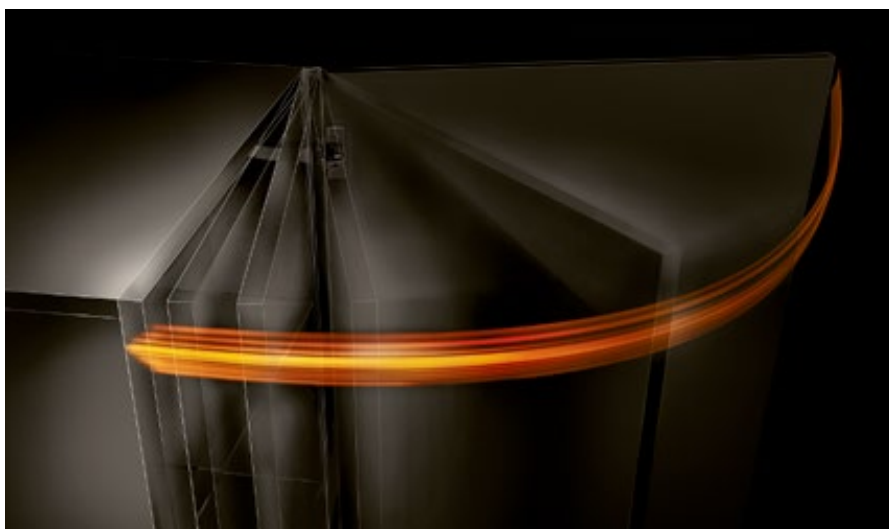

Závěsy v barvě černý onyx

 **blum**[®]

Pohyb v barvě

Tmavý nábytek s nenápadnou elegancí – zvenčí i zevnitř. Závěsy v barvě černý onyx splývají s nábytkem a přinášejí výrazný, působivý akcent. Pro větší tvůrčí svobodu při navrhování nábytku bez kompromisů v designu.

Osvědčená kvalita v atraktivním provedení

Špičková technologie v barvě

Precizní mechanika šlape jako hodinky a zajišťuje mimořádný užžitný komfort. Závěsy Blum se vyznačují také spolehlivou funkčností, snadnou montáží a nastavením a atraktivním designem.