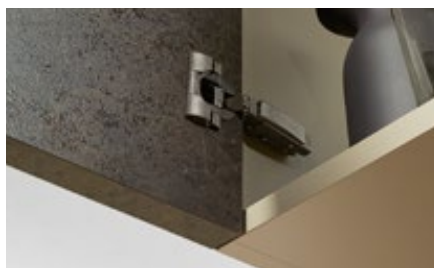

CLIP top BLUMOTION 95°; 125°
nulový přesah, využití se silnými dvířky