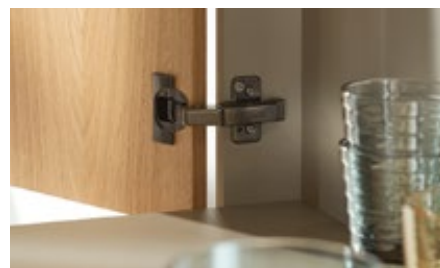

CLIP top BLUMOTION vložená dvířka
se slepým úhlem