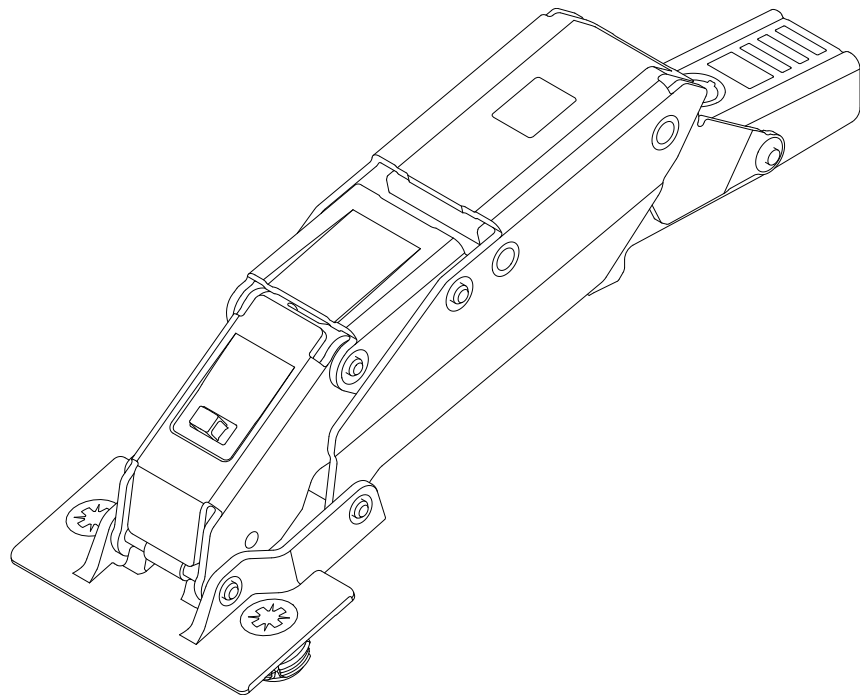

BLUMOTION

by Blum

**CLIP top BLUMOTION  
for thin doors 110°**

[www.blum.com](http://www.blum.com)

 **blum**<sup>®</sup>

# CLIP top BLUMOTION for thin doors 110°

Standardanwendungen | Standard applications | Applications standard | Applicazioni standard | Aplicaciones estándar |  
Rozwiązania standardowe | Стандартные конструкции