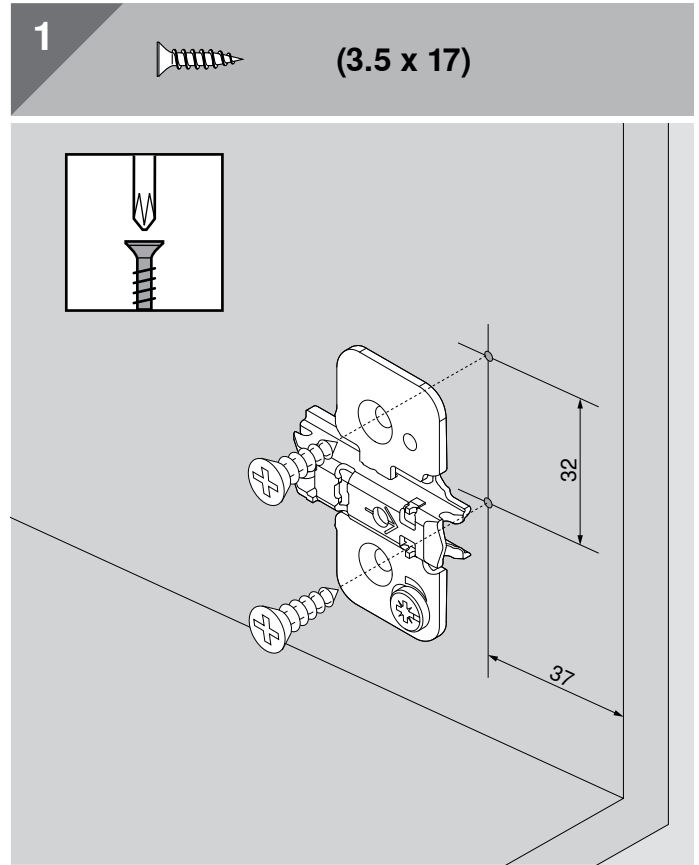

CLIP top BLUMOTION
for thin doors 110°

blum