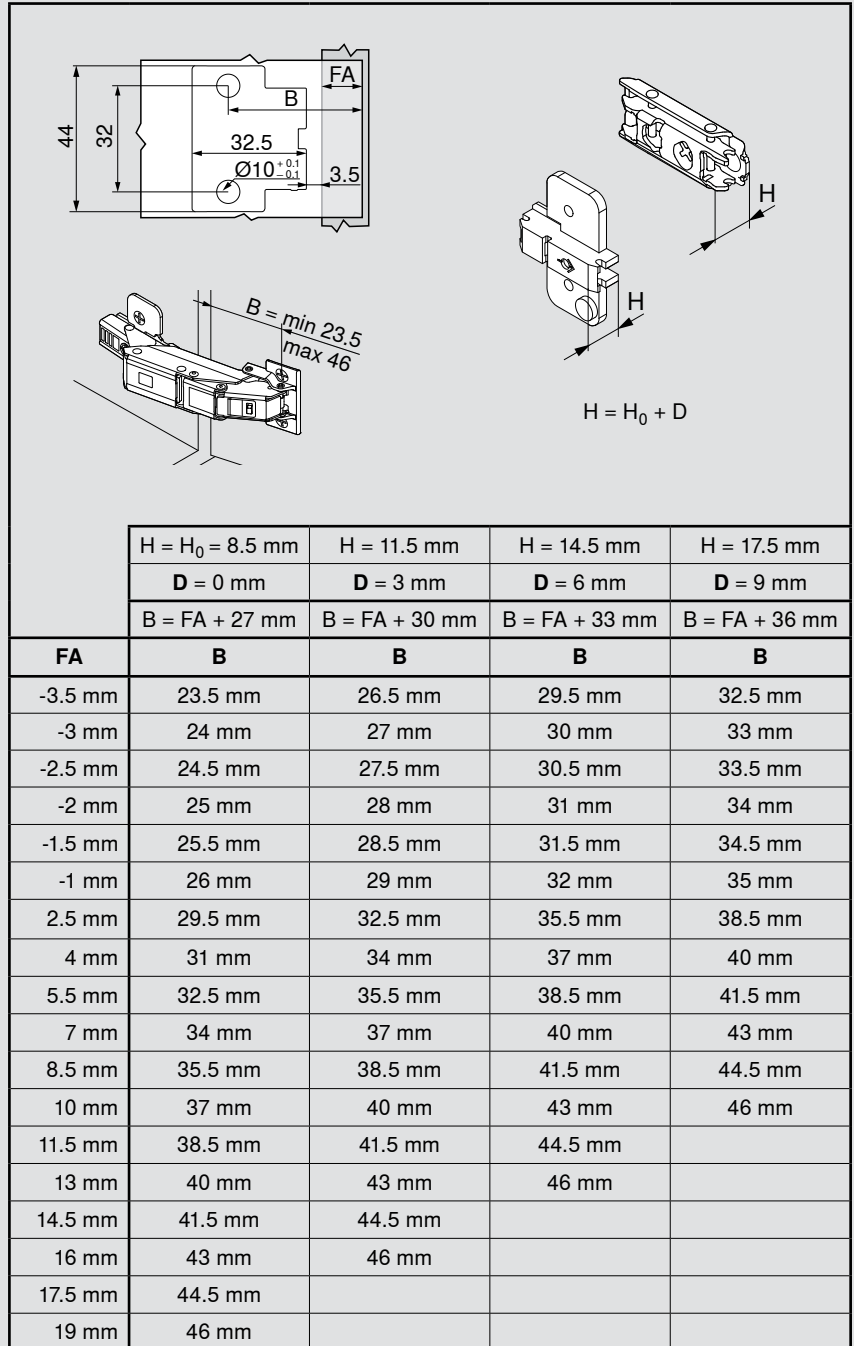

Zurück | Back | Retour | Indietro |  
Hacia atrás | Wstecz | Назад

CLIP top BLUMOTION  
for thin doors 110°

i

CLIP top BLUMOTION  
for thin doors 110°

 **blum**

CLIP top BLUMOTION  
for thin doors 110°

CLIP top BLUMOTION  
for thin doors 110°