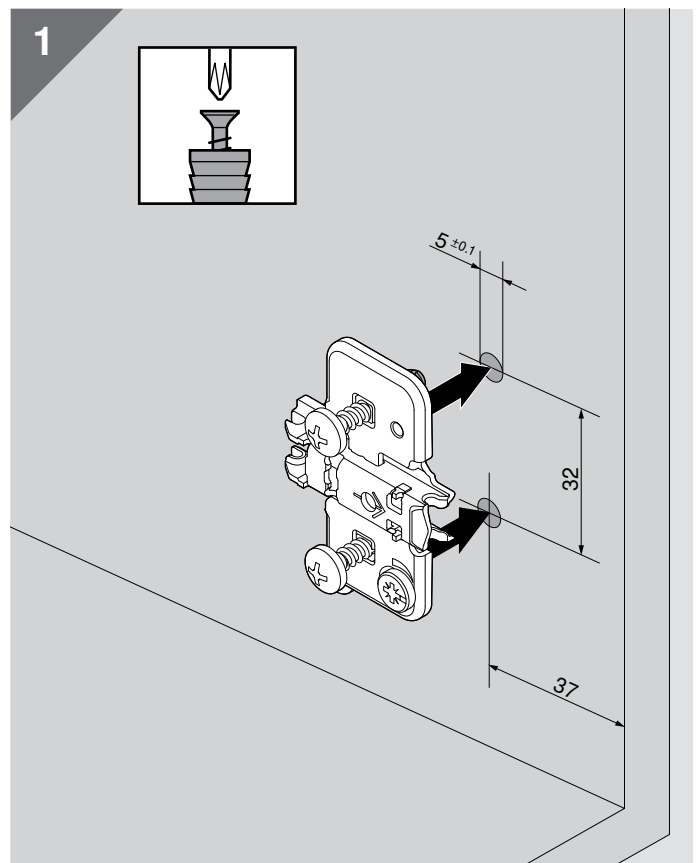

CLIP top BLUMOTION
for thin doors 110°

blum