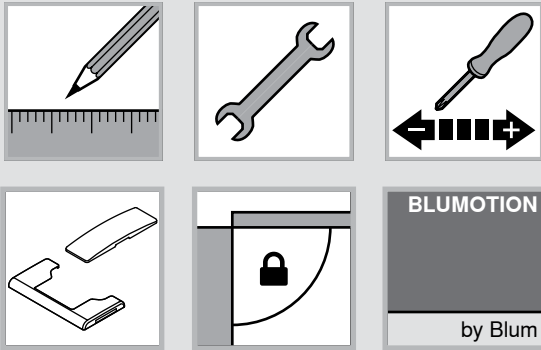

BLUMOTION

by Blum

**CLIP top BLUMOTION  
for thin doors 110°**

[www.blum.com](http://www.blum.com)

 **blum**<sup>®</sup>

# CLIP top BLUMOTION for thin doors 110°

Standardanwendungen | Standard applications | Applications standard | Applicazioni standard | Aplicaciones estándar |  
Rozwiązania standardowe | Стандартные конструкции