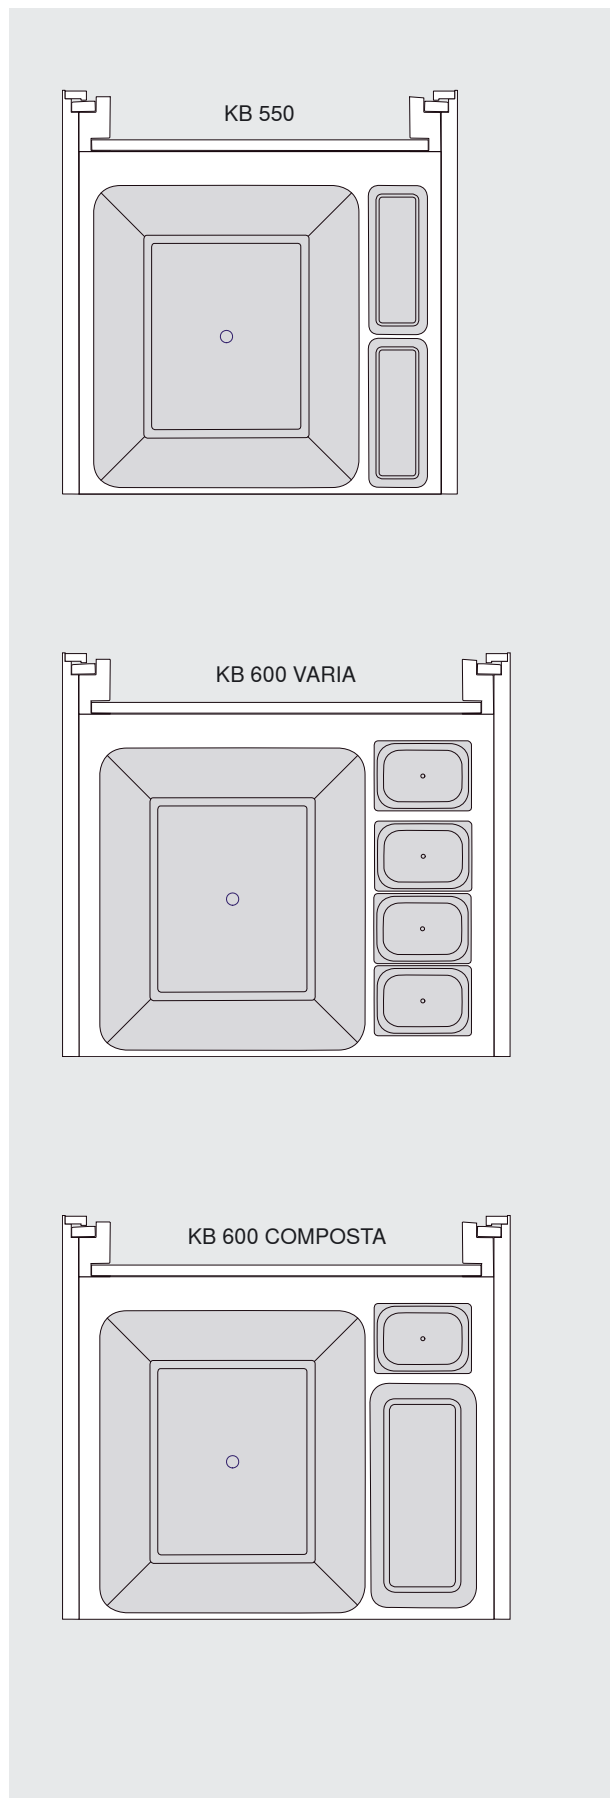

Комплектовка мусорных ведер по ширине корпуса