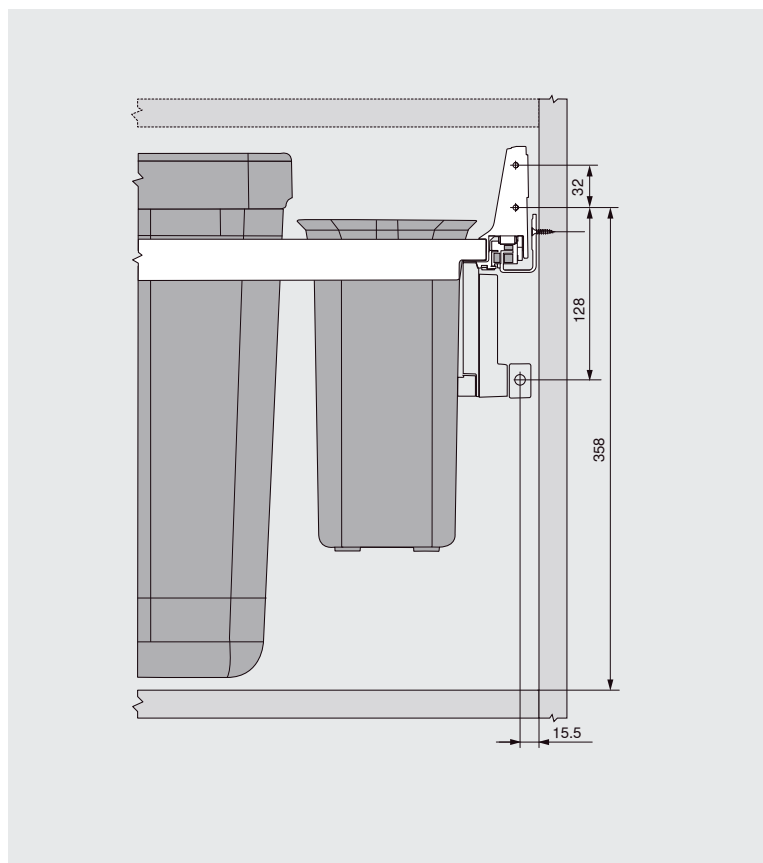

Размеры для установки фасада

* С общей крышкой/ дополнительным ящиком сверху