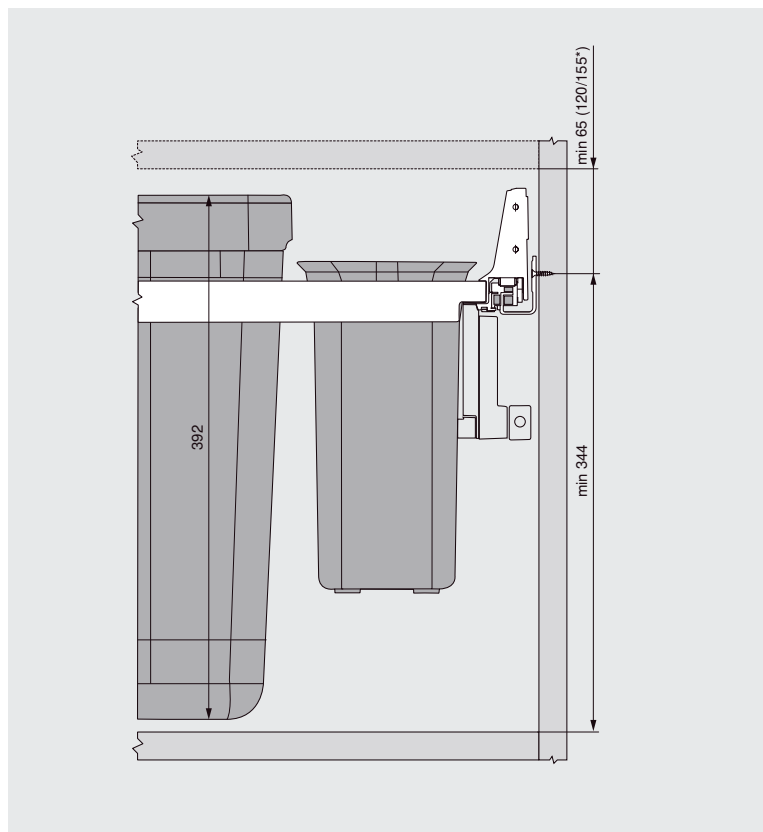

Необходимое пространство в корпусе