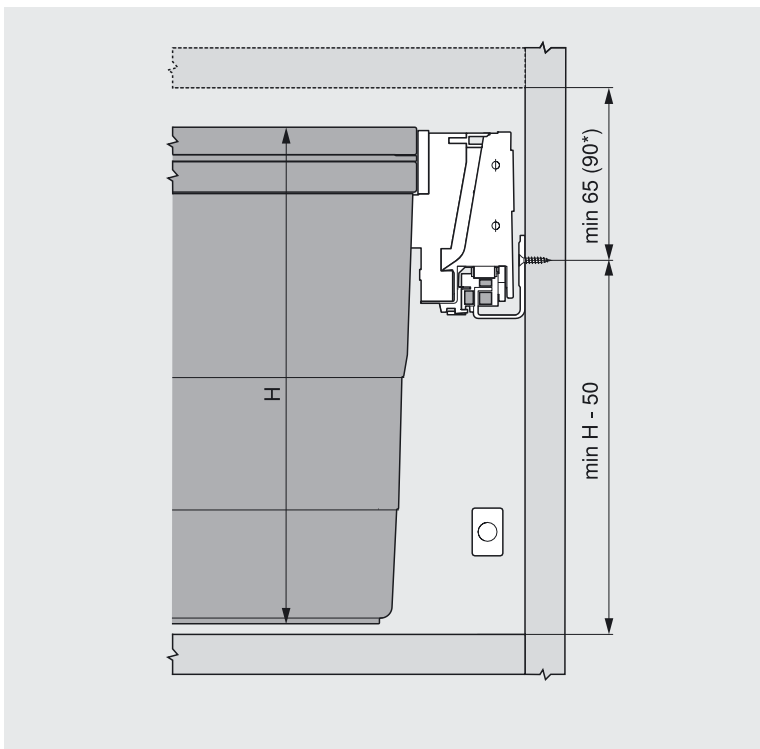

Zusammenstellung Abfallsammler je Korpusbreite

Platzbedarf im Korpus

Einbaumaße Front

* Mit Deckelplatte

Hängerahmen „eins2fünf“

	Nennlänge NL	Korpusbreite KB	Farbe	Verpackungseinheit	Mindestbestellmenge	ninka Art.-Nr.
	NL 500	KB 450 für KSD ¹⁾ 15/16	alugrau	10	10	5284.31 90610
	NL 500	KB 450 für KSD ¹⁾ 18/19	alugrau	10	10	5284.32 90610
	NL 500	KB 500 für KSD ¹⁾ 15/16	alugrau	10	10	5284.41 90610
	NL 500	KB 500 für KSD ¹⁾ 18/19	alugrau	10	10	5284.42 90610
	NL 500	KB 600 für KSD ¹⁾ 15/16	alugrau	12	12	5284.51 90610
	NL 500	KB 600 für KSD ¹⁾ 18/19	alugrau	12	12	5284.52 90610
	NL 500	KB 800 für KSD ¹⁾ 15/16	alugrau	8	8	5284.61 90610
	NL 500	KB 800 für KSD ¹⁾ 18/19	alugrau	8	8	5284.62 90610
	NL 500	KB 900 für KSD ¹⁾ 15/16	alugrau	8	8	5284.71 90610
	NL 500	KB 900 für KSD ¹⁾ 18/19	alugrau	8	8	5284.72 90610