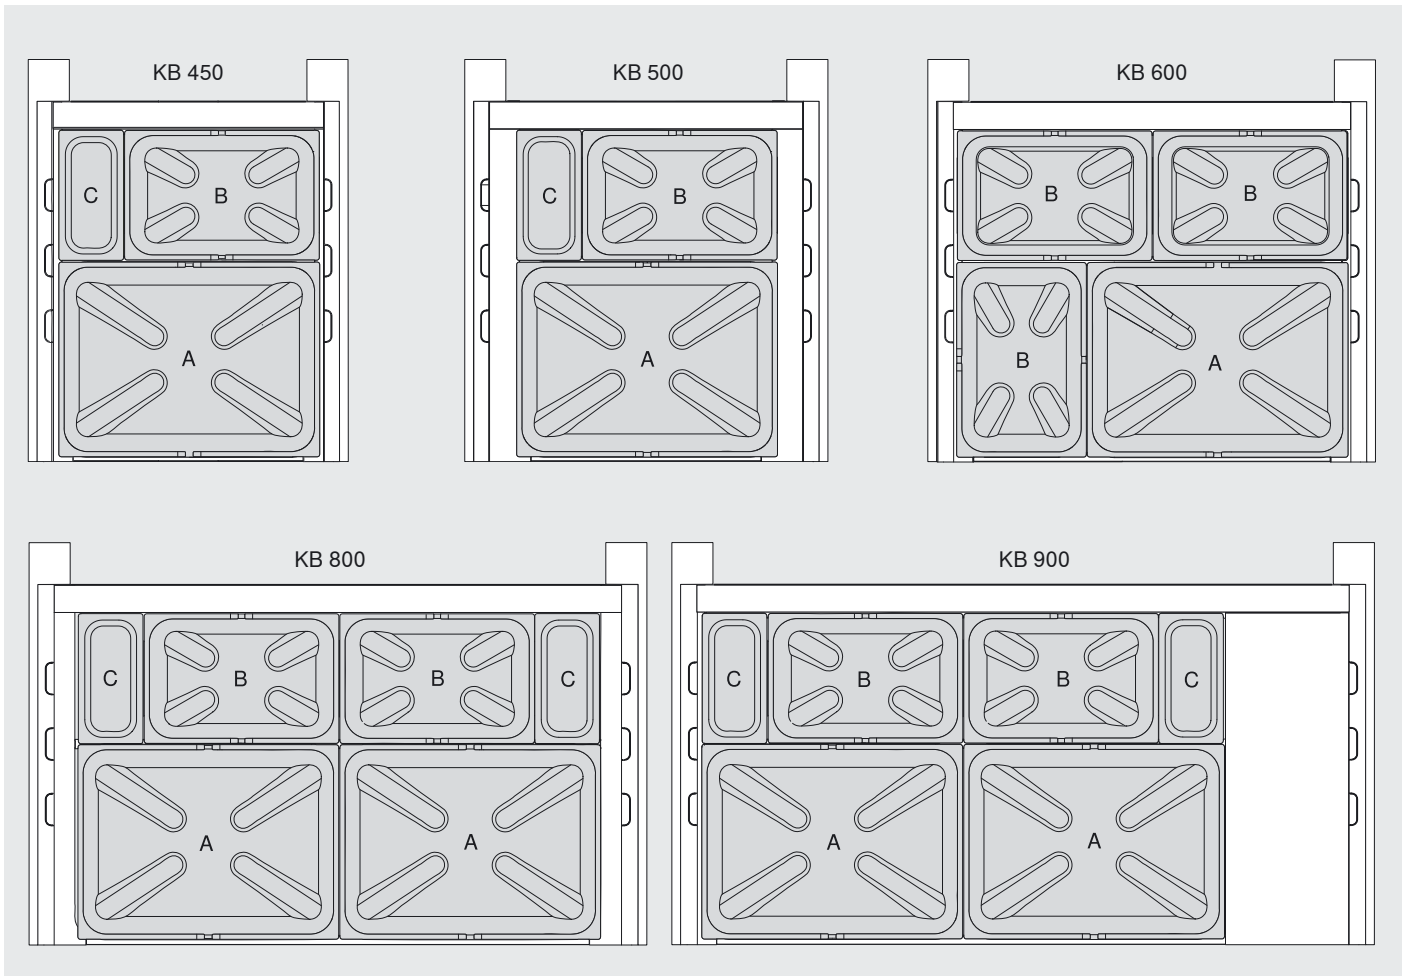

Zusammenstellung Abfallsammler je Korpusbreite