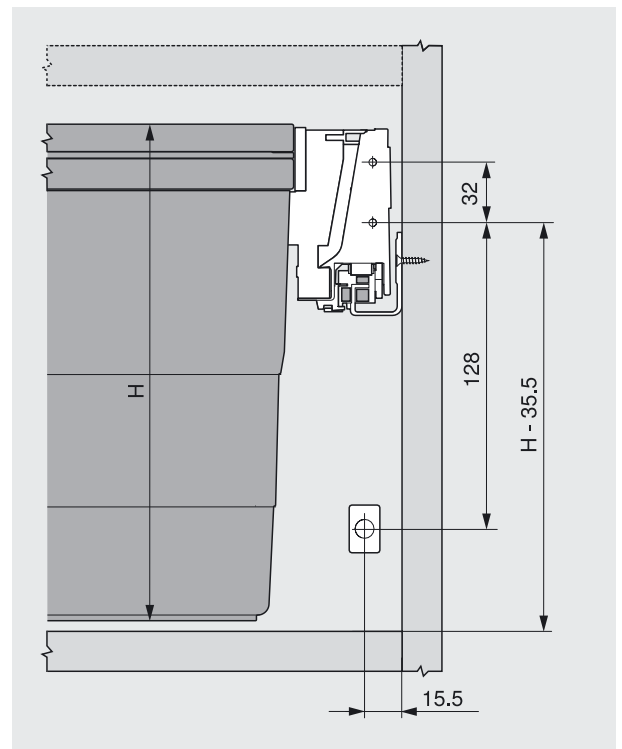

Zusammenstellung Abfallsammler je Korpusbreite

Platzbedarf im Korpus

Einbaumaße Front

* Mit Deckelplatte

Hängerahmen „eins2fünf“

	Nennlänge NL	Korpusbreite KB	Farbe	Verpackungseinheit	Mindestbestellmenge	ninka Art.-Nr.
	NL 500	KB 450 für KSD ¹⁾ 15/16	alugrau	10	10	5284.31 90610
	NL 500	KB 450 für KSD ¹⁾ 18/19	alugrau	10	10	5284.32 90610
	NL 500	KB 500 für KSD ¹⁾ 15/16	alugrau	10	10	5284.41 90610
	NL 500	KB 500 für KSD ¹⁾ 18/19	alugrau	10	10	5284.42 90610
	NL 500	KB 600 für KSD ¹⁾ 15/16	alugrau	12	12	5284.51 90610
	NL 500	KB 600 für KSD ¹⁾ 18/19	alugrau	12	12	5284.52 90610
	NL 500	KB 800 für KSD ¹⁾ 15/16	alugrau	8	8	5284.61 90610
	NL 500	KB 800 für KSD ¹⁾ 18/19	alugrau	8	8	5284.62 90610
	NL 500	KB 900 für KSD ¹⁾ 15/16	alugrau	8	8	5284.71 90610
	NL 500	KB 900 für KSD ¹⁾ 18/19	alugrau	8	8	5284.72 90610