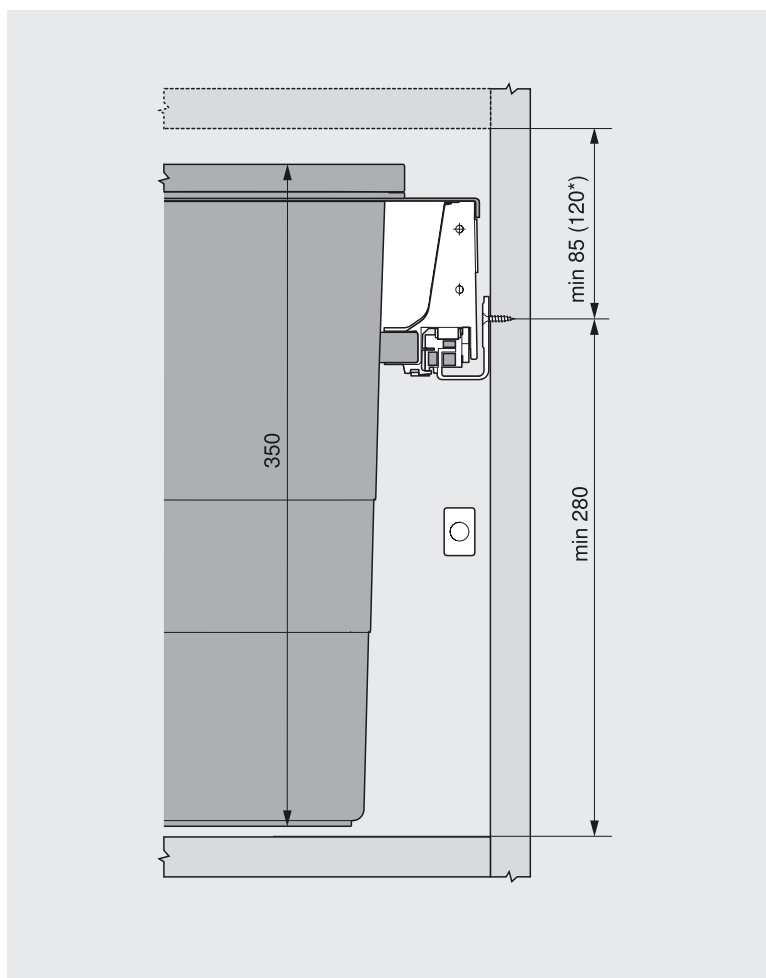

Необходимое пространство в корпусе