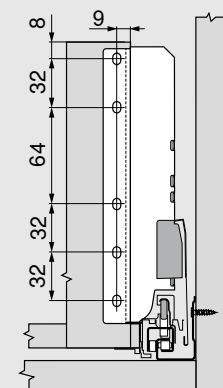

Višina	X (mm)
M	65.5
K	97.5
C	159
D	191

* 147 mm s sistemom SERVO-DRIVE

Vgradne mere sprednje stranice

Višina	Y (mm)
M	-
K	32
C	96
D	128
D na stranicah K	32/96

FA Pripira sprednjih stranic

Načrtovanje

Vgradne mere zadnje stranice

Višina M

Višina K

Višina C

Višina D

Prerezne mere za iverne plošče 16 mm

Lesena zadnja stranica		B (mm)
Višina M		84
Višina K		116
Višina C		167
Višina D		199
Dolžina dna		A (mm)
Lesena zadnja stranica		NL - 24
KB	Širina korpusa	
LW	Notranja širina korpusa	
NL	Nazivna dolžina vodila	