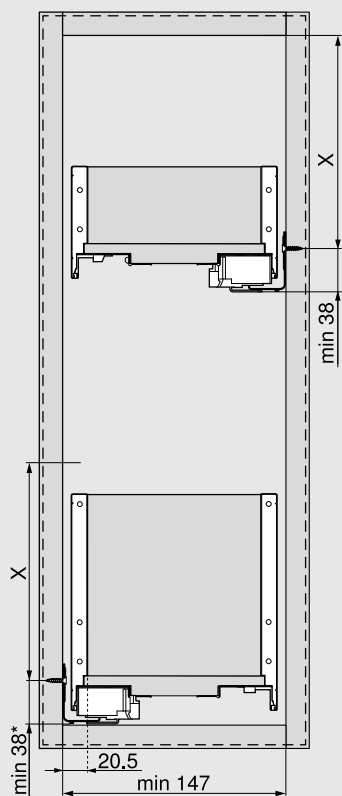

MERIVOBX modular s sistemom BOXCOVER

Steklena površina pri vsaki svetlobi poskrbi za visokokakovosten videz.

SPACE TWIN

LEGRABOX

Ravne linije in vitek dizajn sistema LEGRABOX pa dobro delujejo tudi pri rešitvah za ozke omarice. Za širine korpusa od 185 mm do 250 mm.

TANDEMBOX antaro

Rešitev za ozke omarice je združljiva tudi z učinkovitim sistemom predalov TANDEMBOX antaro. Za širine korpusa od 165 mm do 250 mm.

MERIVOBX

Tudi pri ozkih omaricah je mogoče s sistemom MERIVOBX uporabiti različne nadgradnje stranic. Za širine korpusa od 130 mm do 250 mm.

**MOVENTO**

Kakovost gibanja linije MOVENTO je mogoče občutiti tudi pri ozkih omaricah SPACE TWIN. Za širine korpusa od 180 mm do 250 mm.

Načrtovanje

Potreben prostor v korpusu

Višina	X (mm)
M	68
K	106
C	155

Višina M

Višina K

Višina C

Višina D

Prerezne mere za iverne plošče 16 mm

Lesena zadnja stranica		B (mm)
Višina M		84
Višina K		116
Višina C		167
Višina D		199
Dolžina dna		A (mm)
Lesena zadnja stranica		NL - 24
KB	Širina korpusa	
LW	Notranja širina korpusa	
NL	Nazivna dolžina vodila	