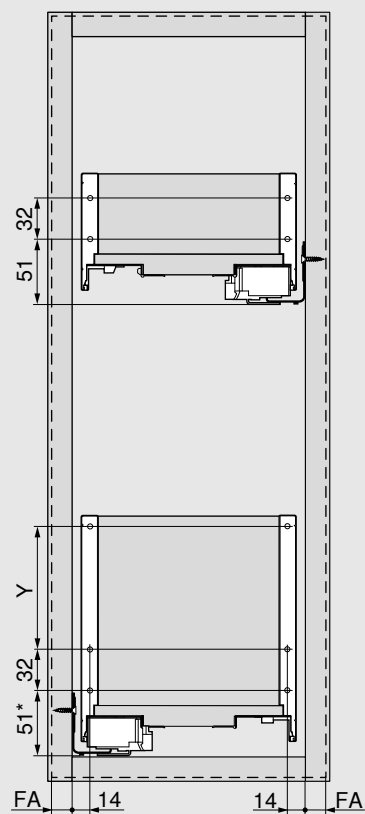

Vgradne mere sprednje stranice

Višina	Y (mm)
M	-
K	-
C	96

FA Pripira sprednjih stranic

* + 1 mm pri montaži vodila za predal pred montažo omare