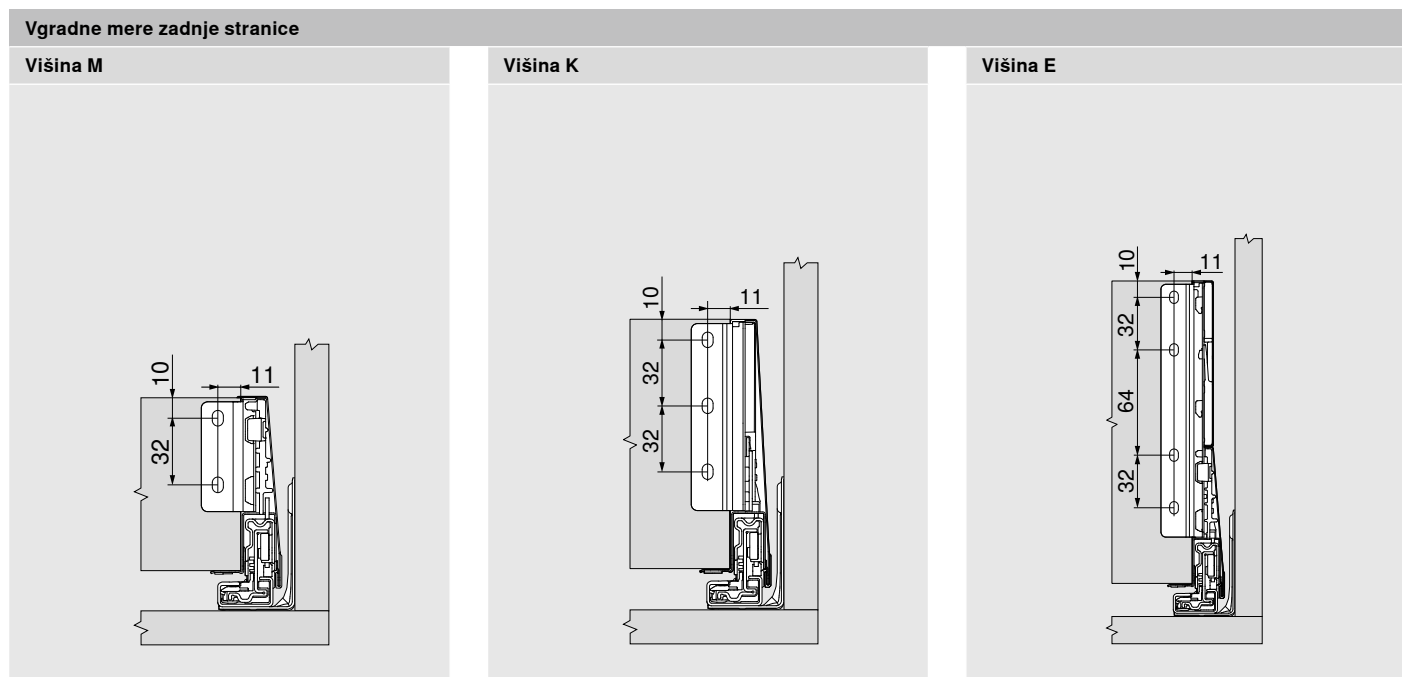

Načrtovanje

Prerezne mere za iverne plošče 16 mm

Lesena zadnja stranica		Y (mm)
Višina M		83
Višina K		121
Višina E		184
Dolžina dna		Z (mm)
Lesena zadnja stranica		NL - 26
Položaj vrtine dna predala		
Možno predvrtanje pri uporabi vijaka s plosko glavo	NL (mm)	X (mm)
	270	128
	300	128
	> 350	256
KB	Širina korpusa	
LW	Notranja širina korpusa	
NL	Nazivna dolžina vodila	

i Opomba

Podatke za naročilo standardnih komponent linije MERIVOBX lahko najdete v posameznih brošurah izdelkov ali katalogu izdelkov.

Več informacij o liniji MERIVOBX

www.blum.com/merivobox