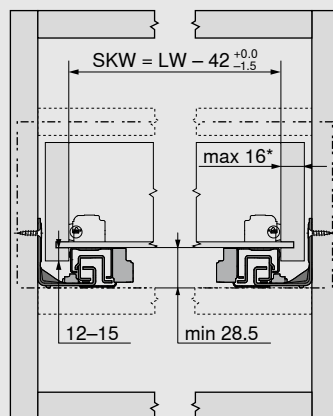

Višina	X (mm)
M	65.5
K	97.5
C	159
D	191

* 147 mm s sistemom SERVO-DRIVE

Vgradne mere sprednje stranice

Višina	Y (mm)
M	-
K	32
C	96
D	128
D na stranicah K	32/96

FA Pripira sprednjih stranic

Načrtovanje

Vgradne mere zadnje stranice

Višina M

Višina K

Višina C

Višina D

Prerezne mere za iverne plošče 16 mm

Lesena zadnja stranica		B (mm)
Višina M		84
Višina K		116
Višina C		167
Višina D		199
Dolžina dna		A (mm)
Lesena zadnja stranica		NL - 24
KB	Širina korpusa	
LW	Notranja širina korpusa	
NL	Nazivna dolžina vodila	

Načrtovanje

Predal

* + 1 mm pri montaži vodila za predal pred montažo omare

** 212 mm s sistemom TIP-ON BLUMOTION

* Omejena stranska nastavitvev pri debelini stranske stranice predala 16 mm in hkratni izrabi vse tolerance svetle širine predala