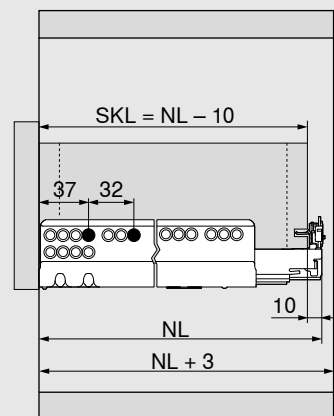

Višina M

Višina K

Višina C

Višina D

Prerezne mere za iverne plošče 16 mm

Lesena zadnja stranica		B (mm)
Višina M		84
Višina K		116
Višina C		167
Višina D		199
Dolžina dna		A (mm)
Lesena zadnja stranica		NL - 24
KB	Širina korpusa	
LW	Notranja širina korpusa	
NL	Nazivna dolžina vodila	

i Opomba

Podatke za naročilo standardnih komponent linije TANDEMBOX lahko najdete v posameznih brošurah izdelkov ali katalogu izdelkov.

Več informacij o liniji TANDEMBOX antaro

www.blum.com/tandemboxantaro

Načrtovanje

Predal

* + 1 mm pri montaži vodila za predal pred montažo omare

** 212 mm s sistemom TIP-ON BLUMOTION

* Omejena stranska nastavitvev pri debelini stranske stranice predala 16 mm in hkratni izrabi vse tolerance svetle širine predala