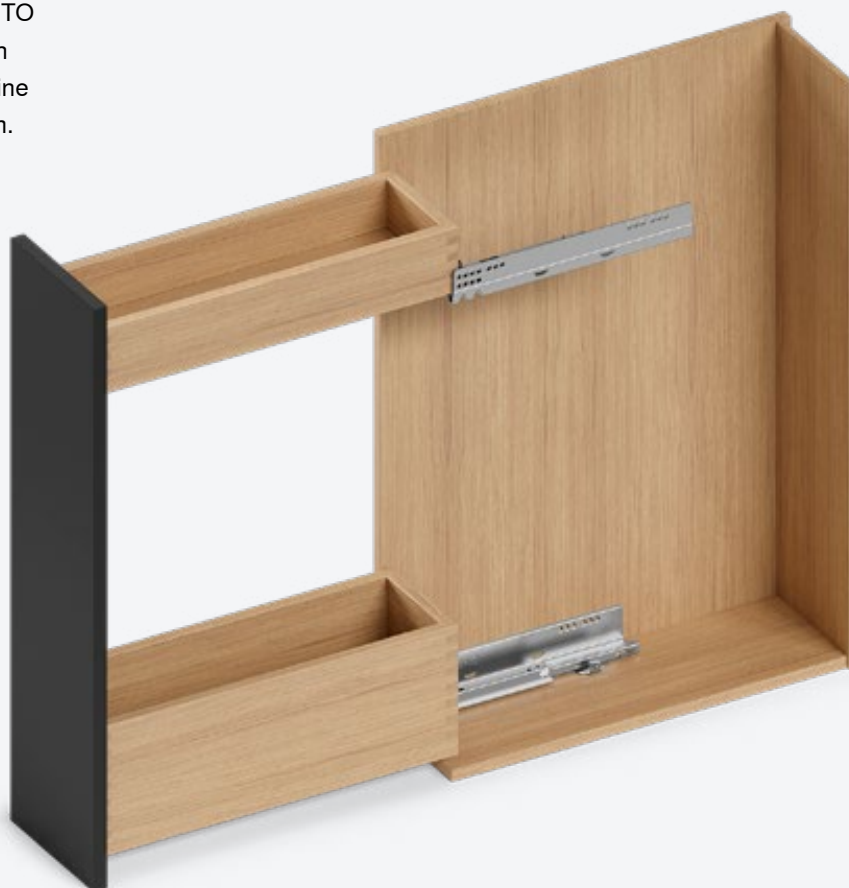

Velika mera stabilnosti in obremenljivosti

Diagonalno zamaknjena vodila poskrbijo za visoko stransko stabilnost in omogočajo visoko obremenljivost 20 kg na posamezen spodnji predalnik.

Enovit prikaz

Sistem SPACE TWIN je izvedljiv tako s sistemi predalov LEGRABOX, MERIVOBX in TANDEMBOX kot tudi s sistemom vodil MOVENTO. To omogoča izdelan videz.

MERIVOBX modular s sistemom BOXCOVER

Steklena površina pri vsaki svetlobi poskrbi za visokokakovosten videz.

SPACE TWIN

LEGRABOX

Ravne linije in vitek dizajn sistema LEGRABOX pa dobro delujejo tudi pri rešitvah za ozke omarice. Za širine korpusa od 185 mm do 250 mm.

TANDEMBOX antaro

Rešitev za ozke omarice je združljiva tudi z učinkovitim sistemom predalov TANDEMBOX antaro. Za širine korpusa od 165 mm do 250 mm.

MERIVOBX

Tudi pri ozkih omaricah je mogoče s sistemom MERIVOBX uporabiti različne nadgradnje stranic. Za širine korpusa od 130 mm do 250 mm.

**MOVENTO**

Kakovost gibanja linije MOVENTO je mogoče občutiti tudi pri ozkih omaricah SPACE TWIN. Za širine korpusa od 180 mm do 250 mm.

Načrtovanje

Potreben prostor v korpusu

Višina	X (mm)
M	68
K	106
C	155