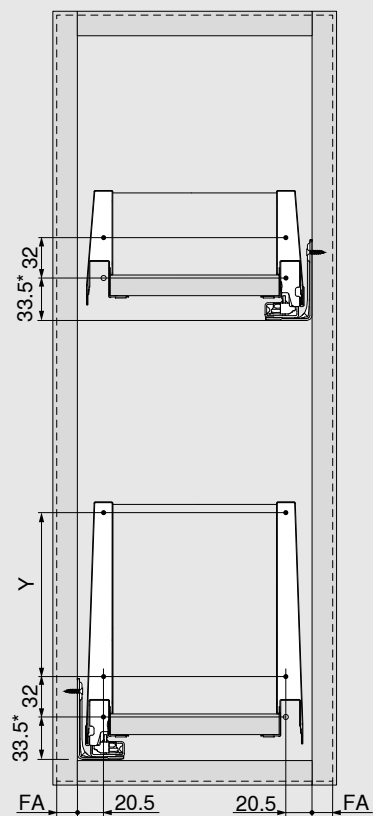

Višina C 148

Dolžina dna

Lesena zadnja stranica NL - 10

Mera zгиба

C (mm)

KB Širina korpusa

LW Notranja širina korpusa

NL Nazivna dolžina vodila

i Opomba

Podatke za naročilo standardnih komponent linije LEGRABOX lahko najdete v posameznih brošurah izdelkov ali katalogu izdelkov.

Več informacij o liniji LEGRABOX

www.blum.com/legrabox

Načrtovanje

Potreben prostor v korpusu

Višina	X (mm)
M	54
K	92
E	155

* + 1 mm pri montaži vodila za predal pred montažo omare
 ** 112 mm s sistemom SERVO-DRIVE
 142 mm s sistemom TIP-ON BLUMOTION

Vgradne mere sprednje stranice

Višina	Y (mm)
M	-
K	-
E	128

Višina M

Višina K

Višina C

Višina D

Prerezne mere za iverne plošče 16 mm

Lesena zadnja stranica		B (mm)
Višina M		84
Višina K		116
Višina C		167
Višina D		199
Dolžina dna		A (mm)
Lesena zadnja stranica		NL - 24
KB	Širina korpusa	
LW	Notranja širina korpusa	
NL	Nazivna dolžina vodila	