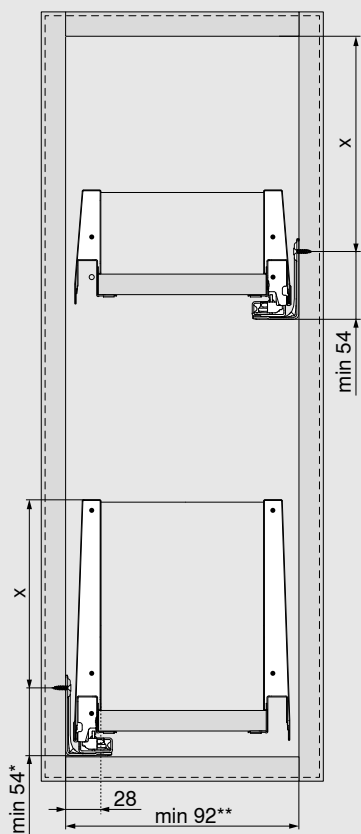

**MOVENTO**

Kakovost gibanja linije MOVENTO je mogoče občutiti tudi pri ozkih omaricah SPACE TWIN. Za širine korpusa od 180 mm do 250 mm.

Načrtovanje

Potreben prostor v korpusu

Višina	X (mm)
M	68
K	106
C	155

Višina C 148

Dolžina dna

Lesena zadnja stranica NL - 10

Mera zгиба

C (mm)

KB Širina korpusa

LW Notranja širina korpusa

NL Nazivna dolžina vodila

i Opomba

Podatke za naročilo standardnih komponent linije LEGRABOX lahko najdete v posameznih brošurah izdelkov ali katalogu izdelkov.

Več informacij o liniji LEGRABOX

www.blum.com/legrabox

Načrtovanje

Potreben prostor v korpusu

Višina M

Višina K

Višina C

Višina D

Prerezne mere za iverne plošče 16 mm

Lesena zadnja stranica		B (mm)
Višina M		84
Višina K		116
Višina C		167
Višina D		199
Dolžina dna		A (mm)
Lesena zadnja stranica		NL - 24
KB	Širina korpusa	
LW	Notranja širina korpusa	
NL	Nazivna dolžina vodila	