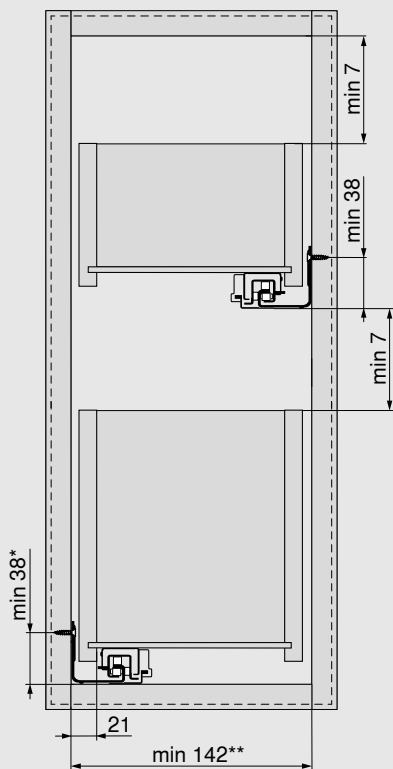

Višina	X (mm)
M	65.5
K	97.5
C	159
D	191

* 147 mm s sistemom SERVO-DRIVE

Vgradne mere sprednje stranice

Višina	Y (mm)
M	-
K	32
C	96
D	128
D na stranicah K	32/96

FA Pripira sprednjih stranic

Načrtovanje

Vgradne mere zadnje stranice

Višina M

Višina K

Višina C

Višina D

Prerezne mere za iverne plošče 16 mm

Lesena zadnja stranica		B (mm)
Višina M		84
Višina K		116
Višina C		167
Višina D		199
Dolžina dna		A (mm)
Lesena zadnja stranica		NL - 24
KB	Širina korpusa	
LW	Notranja širina korpusa	
NL	Nazivna dolžina vodila	

Načrtovanje

Predal

* + 1 mm pri montaži vodila za predal pred montažo omare

** 212 mm s sistemom TIP-ON BLUMOTION

* Omejena stranska nastavitvev pri debelini stranske stranice predala 16 mm in hkratni izrabi vse tolerance svetle širine predala