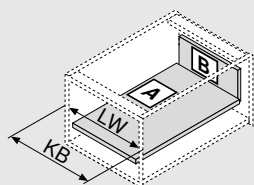

Višina M

Višina K

Višina C

Višina D

Prerezne mere za iverne plošče 16 mm

Lesena zadnja stranica		B (mm)
Višina M		84
Višina K		116
Višina C		167
Višina D		199
Dolžina dna		A (mm)
Lesena zadnja stranica		NL - 24
KB	Širina korpusa	
LW	Notranja širina korpusa	
NL	Nazivna dolžina vodila	