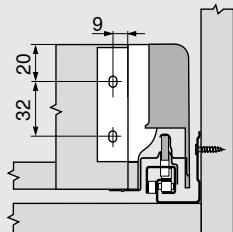

Višina	X (mm)
M	65.5
K	97.5
C	159
D	191

* 147 mm s sistemom SERVO-DRIVE

Vgradne mere sprednje stranice

Višina	Y (mm)
M	-
K	32
C	96
D	128
D na stranicah K	32/96

FA Pripira sprednjih stranic

Načrtovanje

Vgradne mere zadnje stranice

Višina M

Višina K

Višina C

Višina D

Prerezne mere za iverne plošče 16 mm

Lesena zadnja stranica		B (mm)
Višina M		84
Višina K		116
Višina C		167
Višina D		199
Dolžina dna		A (mm)
Lesena zadnja stranica		NL - 24
KB	Širina korpusa	
LW	Notranja širina korpusa	
NL	Nazivna dolžina vodila	