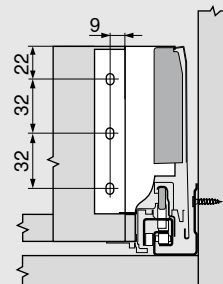

Višina	X (mm)
M	65.5
K	97.5
C	159
D	191

* 147 mm s sistemom SERVO-DRIVE

Vgradne mere sprednje stranice

Višina	Y (mm)
M	-
K	32
C	96
D	128
D na stranicah K	32/96

FA Pripira sprednjih stranic

Načrtovanje

Vgradne mere zadnje stranice

Višina M

Višina K

Višina C

Višina D

Prerezne mere za iverne plošče 16 mm

Lesena zadnja stranica		B (mm)
Višina M		84
Višina K		116
Višina C		167
Višina D		199
Dolžina dna		A (mm)
Lesena zadnja stranica		NL - 24
KB	Širina korpusa	
LW	Notranja širina korpusa	
NL	Nazivna dolžina vodila	