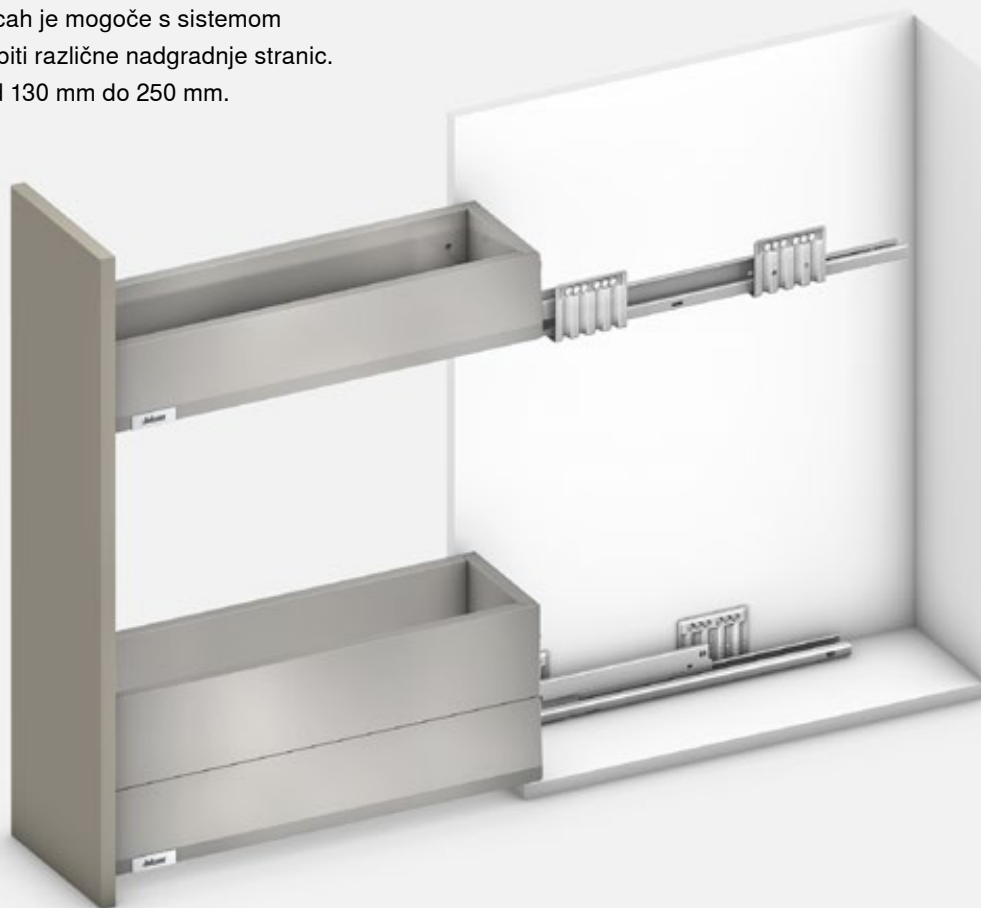

Velika mera stabilnosti in obremenljivosti

Diagonalno zamaknjena vodila poskrbijo za visoko stransko stabilnost in omogočajo visoko obremenljivost 20 kg na posamezen spodnji predalnik.

Enovit prikaz

Sistem SPACE TWIN je izvedljiv tako s sistemi predalov LEGRABOX, MERIVOBX in TANDEMBOX kot tudi s sistemom vodil MOVENTO. To omogoča izdelan videz.

MERIVOBX modular s sistemom BOXCOVER

Steklena površina pri vsaki svetlobi poskrbi za visokokakovosten videz.

SPACE TWIN

LEGRABOX

Ravne linije in vitek dizajn sistema LEGRABOX pa dobro delujejo tudi pri rešitvah za ozke omarice. Za širine korpusa od 185 mm do 250 mm.

TANDEMBOX antaro

Rešitev za ozke omarice je združljiva tudi z učinkovitim sistemom predalov TANDEMBOX antaro. Za širine korpusa od 165 mm do 250 mm.

MERIVOBX

Tudi pri ozkih omaricah je mogoče s sistemom MERIVOBX uporabiti različne nadgradnje stranic. Za širine korpusa od 130 mm do 250 mm.

**MOVENTO**

Kakovost gibanja linije MOVENTO je mogoče občutiti tudi pri ozkih omaricah SPACE TWIN. Za širine korpusa od 180 mm do 250 mm.

Načrtovanje

Potreben prostor v korpusu

Višina	X (mm)
M	68
K	106
C	155