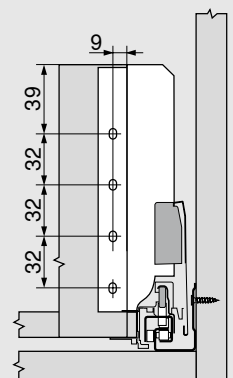

i Opomba

Podatke za naročilo standardnih komponent linije MERIVOBX lahko najdete v posameznih brošurah izdelkov ali katalogu izdelkov.

Več informacij o liniji MERIVOBX

www.blum.com/merivobox

Načrtovanje

Potreben prostor v korpusu

Višina	X (mm)
M	65.5
K	97.5
C	159
D	191

* 147 mm s sistemom SERVO-DRIVE

Vgradne mere sprednje stranice

Višina	Y (mm)
M	-
K	32
C	96
D	128
D na stranicah K	32/96

FA Pripira sprednjih stranic

Načrtovanje

Vgradne mere zadnje stranice

Višina M

Višina K

Višina C

Višina D

Prerezne mere za iverne plošče 16 mm

Lesena zadnja stranica		B (mm)
Višina M		84
Višina K		116
Višina C		167
Višina D		199
Dolžina dna		A (mm)
Lesena zadnja stranica		NL - 24
KB	Širina korpusa	
LW	Notranja širina korpusa	
NL	Nazivna dolžina vodila	