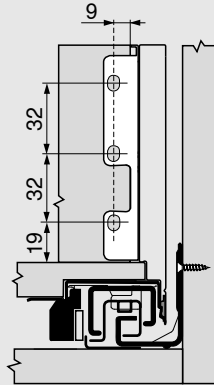

Načrtovanje

Vgradne mere zadnje stranice

Višina M

Višina K

Višina C

Prirrezne mere za iverne plošče 16 mm

Lesena zadnja stranica

Višina M 63

Višina K 101

Višina C 148

Dolžina dna

Lesena zadnja stranica NL - 10

Mera zгиба

C (mm)

KB Širina korpusa

LW Notranja širina korpusa

NL Nazivna dolžina vodila

i Opomba

Podatke za naročilo standardnih komponent linije LEGRABOX lahko najdete v posameznih brošurah izdelkov ali katalogu izdelkov.

Več informacij o liniji LEGRABOX

www.blum.com/legrabox