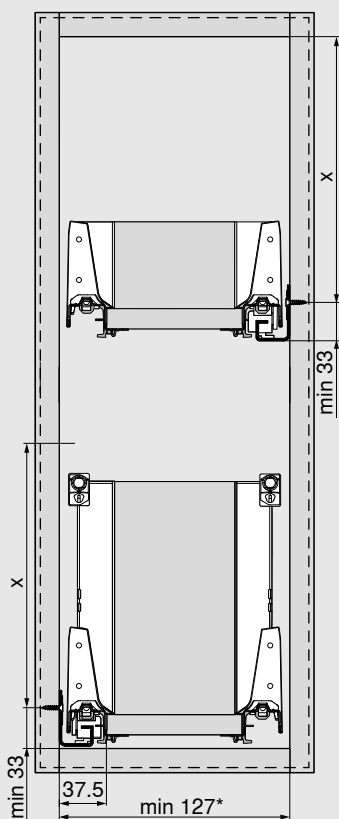

FA Pripira sprednjih stranic

* + 1 mm pri montaži vodila za predal pred montažo omare

Načrtovanje

Prerezne mere za iverne plošče 16 mm

Lesena zadnja stranica		Y (mm)
Višina M		83
Višina K		121
Višina E		184
Dolžina dna		Z (mm)
Lesena zadnja stranica		NL - 26
Položaj vrtine dna predala		
Možno predvrtanje pri uporabi vijaka s plosko glavo	NL (mm)	X (mm)
	270	128
	300	128
	> 350	256
KB	Širina korpusa	
LW	Notranja širina korpusa	
NL	Nazivna dolžina vodila	

i Opomba

Podatke za naročilo standardnih komponent linije MERIVOBX lahko najdete v posameznih brošurah izdelkov ali katalogu izdelkov.

Več informacij o liniji MERIVOBX

www.blum.com/merivobox

Načrtovanje

Potreben prostor v korpusu

Višina	X (mm)
M	65.5
K	97.5
C	159
D	191

* 147 mm s sistemom SERVO-DRIVE

Vgradne mere sprednje stranice

Višina	Y (mm)
M	-
K	32
C	96
D	128
D na stranicah K	32/96

FA Pripira sprednjih stranic

Načrtovanje

Vgradne mere zadnje stranice

Višina M

Višina K

Višina C

Višina D

Prerezne mere za iverne plošče 16 mm

Lesena zadnja stranica		B (mm)
Višina M		84
Višina K		116
Višina C		167
Višina D		199
Dolžina dna		A (mm)
Lesena zadnja stranica		NL - 24
KB	Širina korpusa	
LW	Notranja širina korpusa	
NL	Nazivna dolžina vodila	