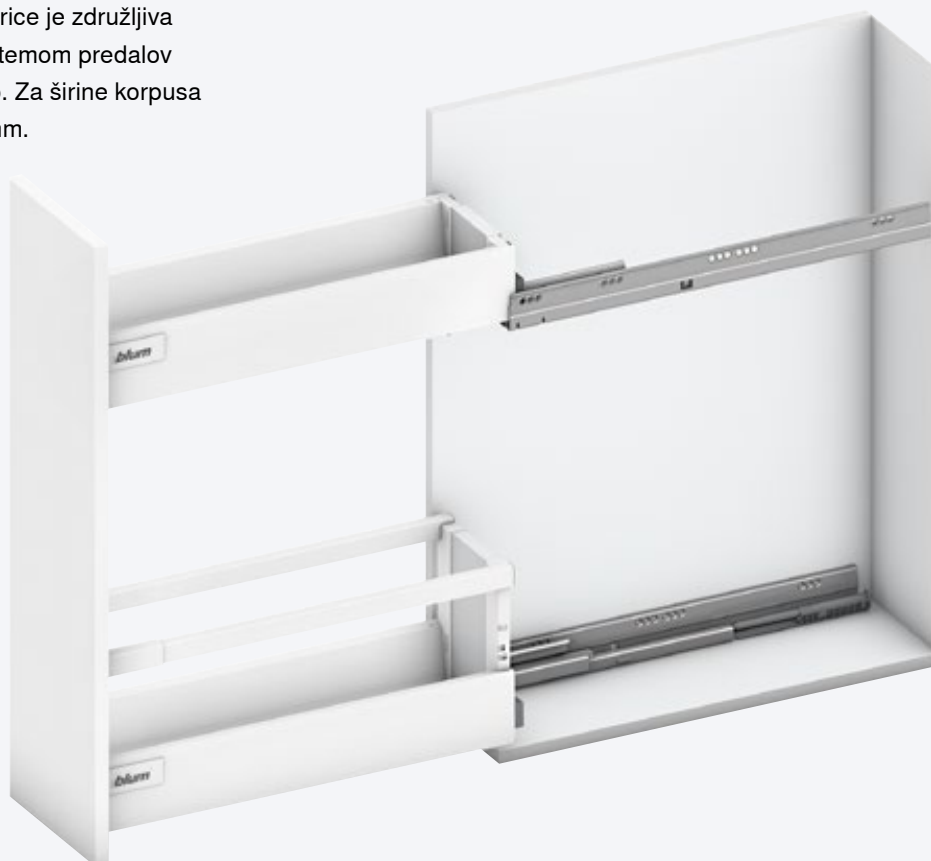

Velika mera stabilnosti in obremenljivosti

Diagonalno zamaknjena vodila poskrbijo za visoko stransko stabilnost in omogočajo visoko obremenljivost 20 kg na posamezen spodnji predalnik.

Enovit prikaz

Sistem SPACE TWIN je izvedljiv tako s sistemi predalov LEGRABOX, MERIVOBX in TANDEMBOX kot tudi s sistemom vodil MOVENTO. To omogoča izdelan videz.

MERIVOBX modular s sistemom BOXCOVER

Steklena površina pri vsaki svetlobi poskrbi za visokokakovosten videz.

SPACE TWIN

LEGRABOX

Ravne linije in vitek dizajn sistema LEGRABOX pa dobro delujejo tudi pri rešitvah za ozke omarice. Za širine korpusa od 185 mm do 250 mm.

TANDEMBOX antaro

Rešitev za ozke omarice je združljiva tudi z učinkovitim sistemom predalov TANDEMBOX antaro. Za širine korpusa od 165 mm do 250 mm.

MERIVOBX

Tudi pri ozkih omaricah je mogoče s sistemom MERIVOBX uporabiti različne nadgradnje stranic. Za širine korpusa od 130 mm do 250 mm.

**MOVENTO**

Kakovost gibanja linije MOVENTO je mogoče občutiti tudi pri ozkih omaricah SPACE TWIN. Za širine korpusa od 180 mm do 250 mm.

Načrtovanje

Potreben prostor v korpusu

Višina	X (mm)
M	68
K	106
C	155