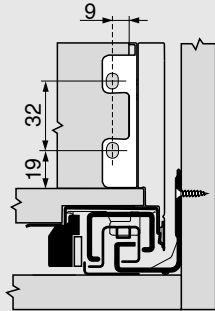

Načrtovanje

Vgradne mere zadnje stranice

Višina M