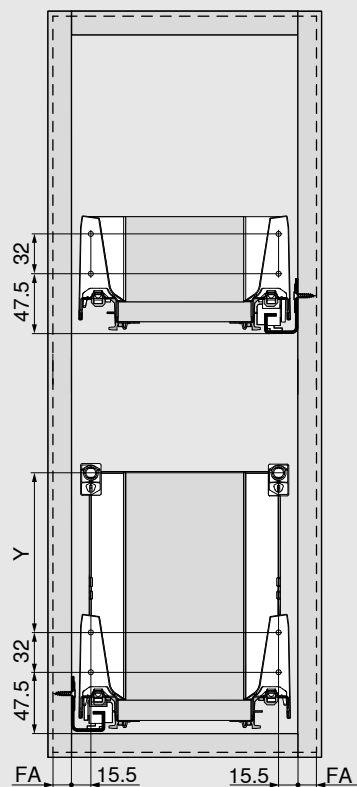

FA Pripira sprednjih stranic

* + 1 mm pri montaži vodila za predal pred montažo omare

Načrtovanje

Prerezne mere za iverne plošče 16 mm

Lesena zadnja stranica		Y (mm)
Višina M		83
Višina K		121
Višina E		184
Dolžina dna		Z (mm)
Lesena zadnja stranica		NL - 26
Položaj vrtine dna predala		
Možno predvrtanje pri uporabi vijaka s plosko glavo	NL (mm)	X (mm)
	270	128
	300	128
	> 350	256
KB	Širina korpusa	
LW	Notranja širina korpusa	
NL	Nazivna dolžina vodila	

i Opomba

Podatke za naročilo standardnih komponent linije MERIVOBX lahko najdete v posameznih brošurah izdelkov ali katalogu izdelkov.

Več informacij o liniji MERIVOBX

www.blum.com/merivobox

Načrtovanje

Potreben prostor v korpusu

Višina	X (mm)
M	65.5
K	97.5
C	159
D	191

* 147 mm s sistemom SERVO-DRIVE

Vgradne mere sprednje stranice

Višina	Y (mm)
M	-
K	32
C	96
D	128
D na stranicah K	32/96

FA Pripira sprednjih stranic

Načrtovanje

Vgradne mere zadnje stranice

Višina M

Višina K

Višina C

Višina D

Prerezne mere za iverne plošče 16 mm

Lesena zadnja stranica		B (mm)
Višina M		84
Višina K		116
Višina C		167
Višina D		199
Dolžina dna		A (mm)
Lesena zadnja stranica		NL - 24
KB	Širina korpusa	
LW	Notranja širina korpusa	
NL	Nazivna dolžina vodila	