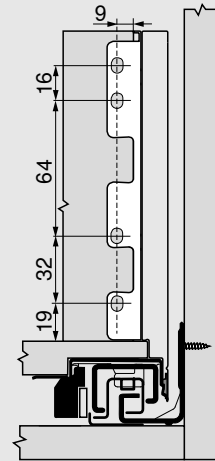

Vgradne mere zadnje stranice

Višina M

Višina K

Višina C

Prirrezne mere za iverne plošče 16 mm

Lesena zadnja stranica

Višina M 63

Višina K 101

Višina C 148

Dolžina dna

Lesena zadnja stranica NL - 10

Mera zгиба

C (mm)

KB Širina korpusa

LW Notranja širina korpusa

NL Nazivna dolžina vodila

Višina M

Višina K

Višina C

Višina D

Prerezne mere za iverne plošče 16 mm

Lesena zadnja stranica		B (mm)
Višina M		84
Višina K		116
Višina C		167
Višina D		199
Dolžina dna		A (mm)
Lesena zadnja stranica		NL - 24
KB	Širina korpusa	
LW	Notranja širina korpusa	
NL	Nazivna dolžina vodila	