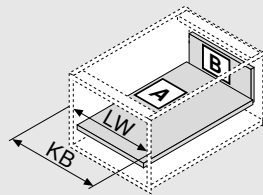

**MOVENTO**

Kakovost gibanja linije MOVENTO je mogoče občutiti tudi pri ozkih omaricah SPACE TWIN. Za širine korpusa od 180 mm do 250 mm.

Načrtovanje

Potreben prostor v korpusu

Višina	X (mm)
M	68
K	106
C	155

Vgradne mere zadnje stranice

Višina M

Višina K

Višina C

Prirrezne mere za iverne plošče 16 mm

Lesena zadnja stranica

Višina M 63

Višina K 101

Višina C 148

Dolžina dna

Lesena zadnja stranica NL - 10

Mera zгиба

C (mm)

KB Širina korpusa

LW Notranja širina korpusa

NL Nazivna dolžina vodila