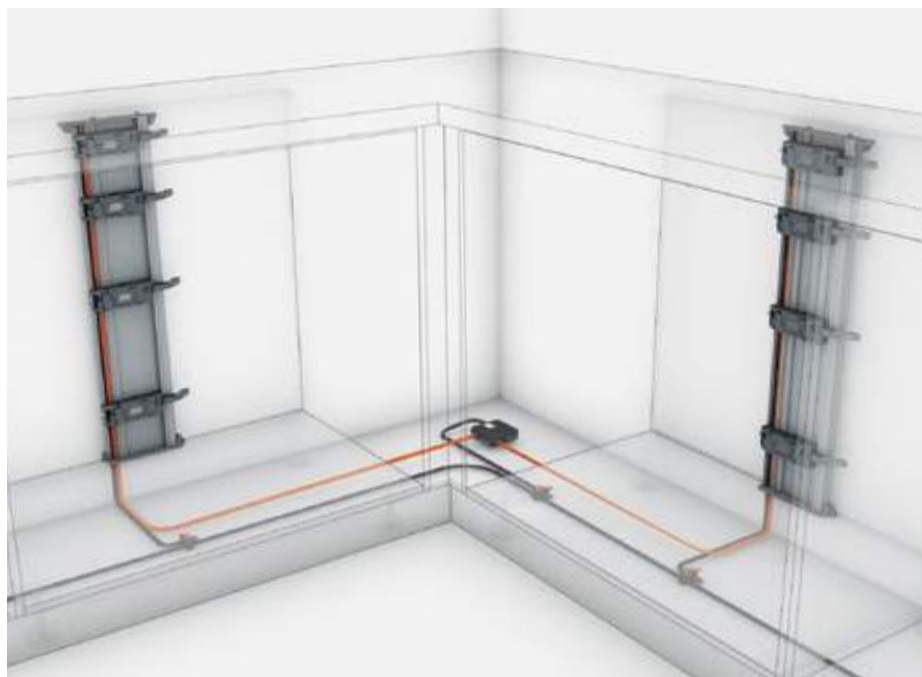

COMBOX

Ešte väčšie pohodlie pri používaní
SERVO-DRIVE

www.blum.com

blum®