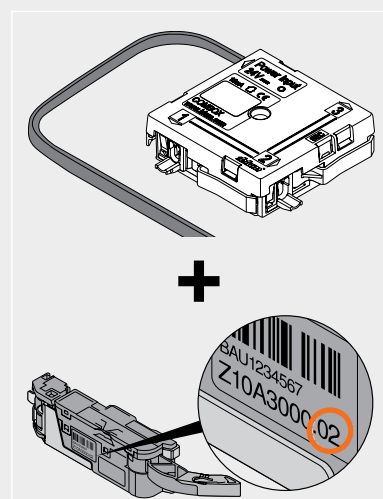

Z10A3000.02