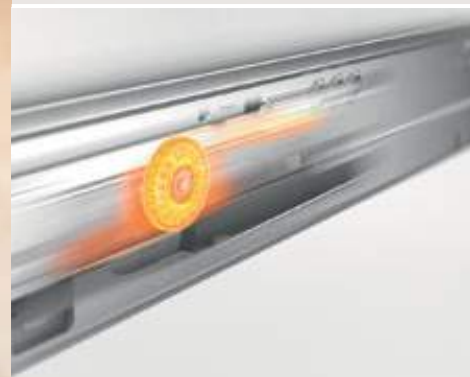

Забележително качество

Оптимизираните царги, комбинирани с новите свързващи елементи на челото осигуряват по-голяма стабилност.

Оптимизиран ход на движение

Подобрените компоненти на царгата и водачите усъвършенстват плавния ход на TANDEMBOX и осигуряват още по-добро движение.