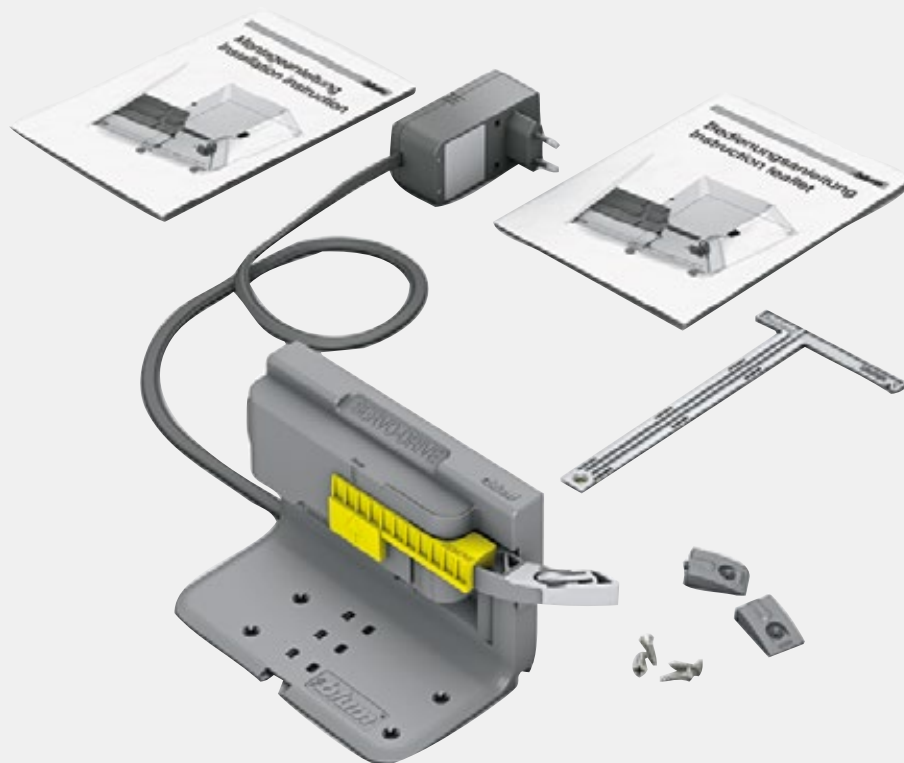

SERVO-DRIVE

by Blum

Информацию о
SERVO-DRIVE можно
найти в каталоге Blum:

www.blum.com/FL-149

SERVO-DRIVE uno

для напольных контейнеров под мусор

*i*

- 1 Уголок-держатель
- 2 Привод
- 3 Транспортировочное крепление
- 4 Защита от воды
- 5 Штепсельный блок питания
SERVO-DRIVE
- 6 Монтажный шаблон
- 7 Дистанционные амортизаторы Blum

Преимущества SERVO-DRIVE uno

SERVO-DRIVE uno дарит удивительный комфорт при открывании ящика с напольными контейнерами под мусор. Предварительно смонтированный комплект устанавливается быстро и просто без дополнительных замеров и сверления. Идеально подходит для дооснащения готовых корпусов!

SERVO-DRIVE uno

Монтаж

SERVO-DRIVE uno устанавливается легко и быстро.

1. Установите дистанционные амортизаторы Blum

2. С помощью монтажного шаблона выберите место крепления

3. Установите привод SERVO-DRIVE

4. Установите и закройте ящик – благодаря этому автоматически будет произведено правильное позиционирование по глубине

5. Закрепите держатель SERVO-DRIVE, удалите транспортировочное крепление

6. Подключите SERVO-DRIVE uno к розетке