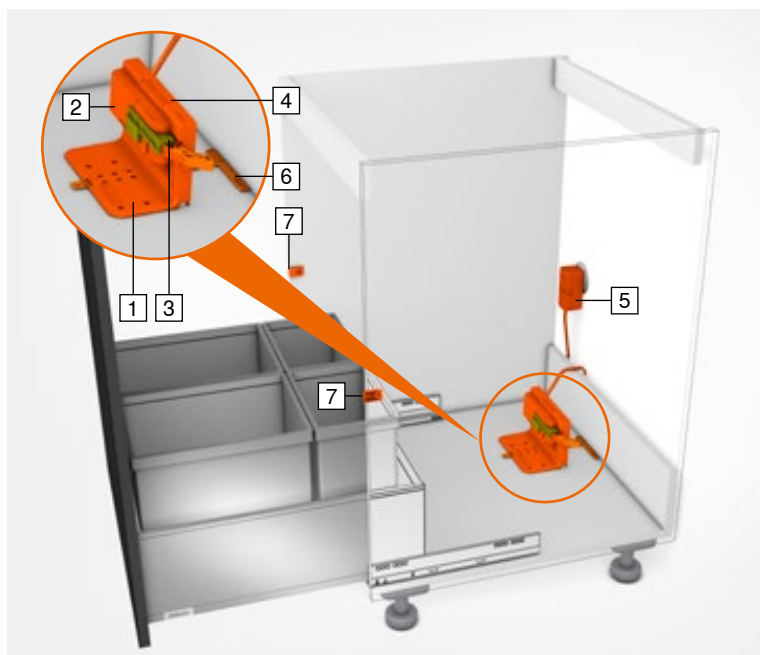

SERVO-DRIVE

by Blum

Информацию о
SERVO-DRIVE можно
найти в каталоге Blum:

www.blum.com/FL-149

SERVO-DRIVE uno

для напольных контейнеров под мусор

*i*

- 1 Уголок-держатель
- 2 Привод
- 3 Транспортировочное крепление
- 4 Защита от воды
- 5 Штепсельный блок питания
SERVO-DRIVE
- 6 Монтажный шаблон
- 7 Дистанционные амортизаторы Blum

Преимущества SERVO-DRIVE uno

SERVO-DRIVE uno дарит удивительный комфорт при открывании ящика с напольными контейнерами под мусор. Предварительно смонтированный комплект устанавливается быстро и просто без дополнительных замеров и сверления. Идеально подходит для дооснащения готовых корпусов!

SERVO-DRIVE uno

Монтаж

SERVO-DRIVE uno устанавливается легко и быстро.

1. Установите дистанционные амортизаторы Blum

2. С помощью монтажного шаблона выберите место крепления

3. Установите привод SERVO-DRIVE

4. Установите и закройте ящик – благодаря этому автоматически будет произведено правильное позиционирование по глубине

5. Закрепите держатель SERVO-DRIVE, удалите транспортировочное крепление

6. Подключите SERVO-DRIVE uno к розетке