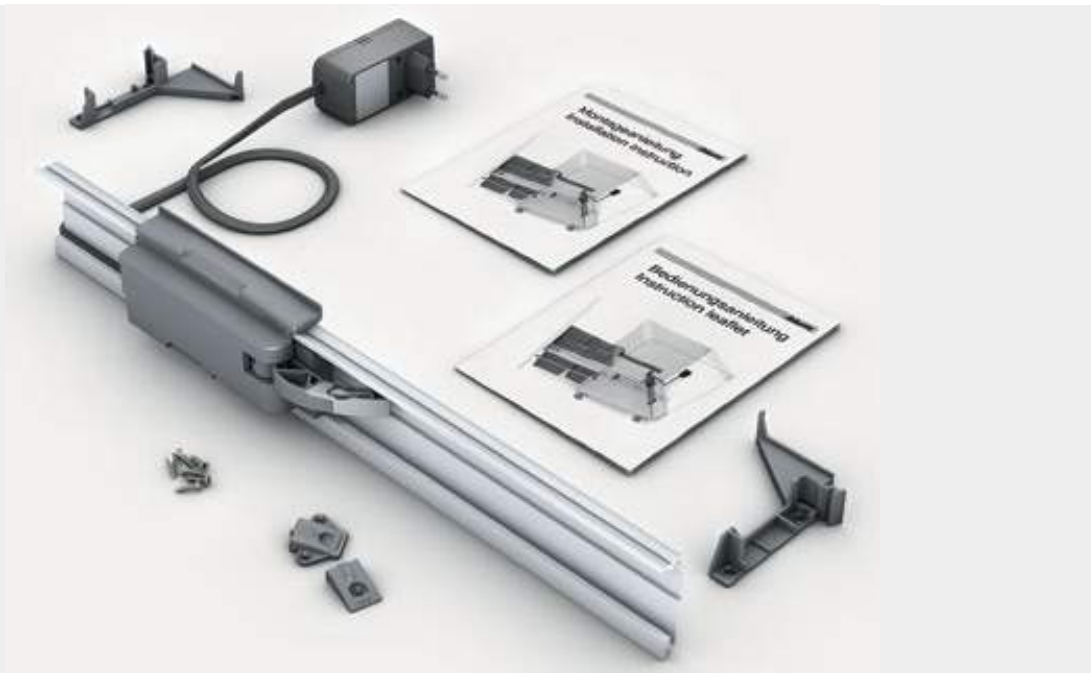

SERVO-DRIVE uno

для подвесных мусорных систем

www.blum.com

 blum®

Memo

SERVO-DRIVE

by Blum

i

Комплектация

- 1 Несущий профиль, горизонтальный
- 2 Адаптер несущего профиля
- 3 Привод
- 4 Защита от воды
- 5 Блок питания Blum, включая кабель
- 6 Дистанционные амортизаторы Blum
- 7 Задняя стенка из стали
- 8 Держатель, правый/левый
- 9 Продольный релинг, прямоугольный, правый/левый

Преимущество ящика под мусорное ведро

SERVO-DRIVE uno привносит удивительный комфорт в открывание ящиков с подвесной мусорной системой. Предусмотренный комплект со специальной задней стенкой из стали монтируется быстро и просто.

SERVO-DRIVE uno

Для подвесных мусорных систем

Монтаж

SERVO-DRIVE uno устанавливается легко и быстро.

1. Установите дистанционные амортизаторы Blum

2. Установите держатель несущего профиля и закрепите его

3. Защелкните предустановленный механизм SERVO-DRIVE