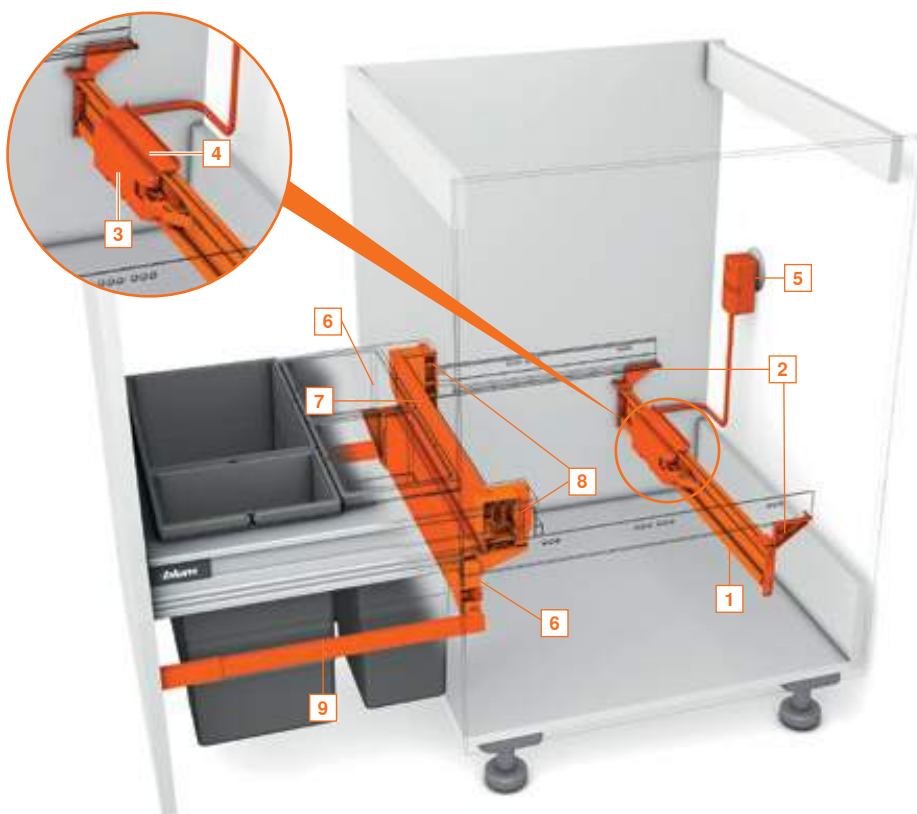

SERVO-DRIVE uno

для подвесных мусорных систем

www.blum.com

blum®

Memo

SERVO-DRIVE

by Blum

i

Комплектация

1. 1 Несущий профиль, горизонтальный
2. 2 Адаптер несущего профиля
3. 3 Привод
4. 4 Защита от воды
5. 5 Блок питания Blum, включая кабель
6. 6 Дистанционные амортизаторы Blum
7. 7 Задняя стенка из стали
8. 8 Держатель, правый/левый
9. 9 Продольный релинг, прямоугольный, правый/левый

Преимущество ящика под мусорное ведро

SERVO-DRIVE uno привносит удивительный комфорт в открывание ящиков с подвесной мусорной системой. Предусмотренный комплект со специальной задней стенкой из стали монтируется быстро и просто.