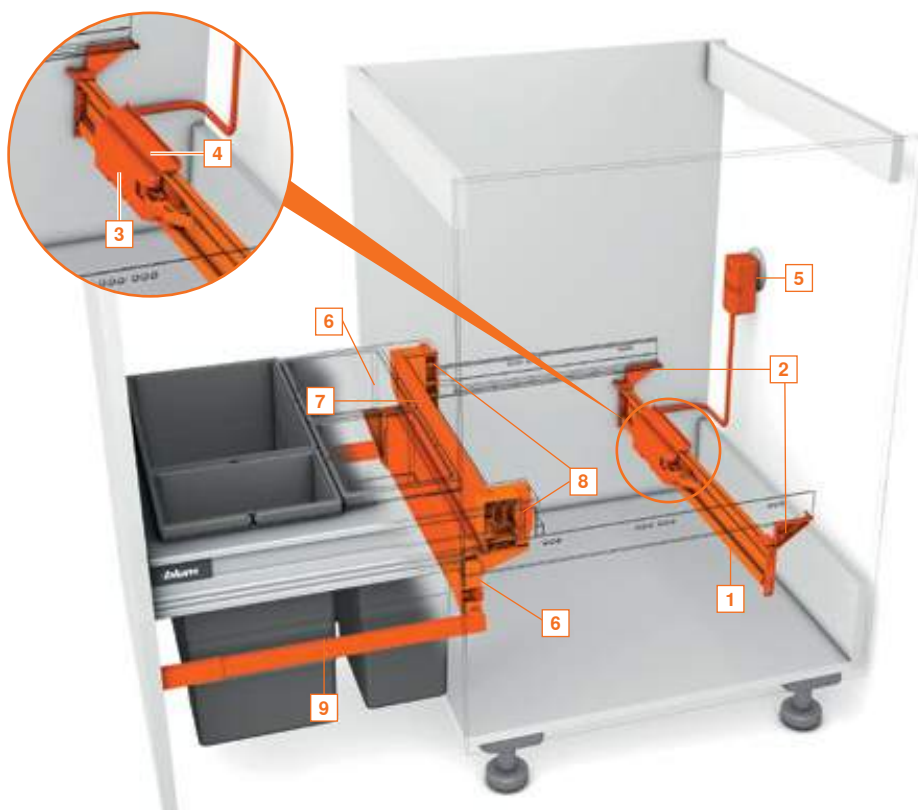

SERVO-DRIVE uno

do podwieszanych systemów
sortowników śmieci

www.blum.com

blum®

Memo

SERVO-DRIVE

by Blum

i

Spis treści

1. 1 Poziomy profil nośny
2. 2 Adapter profilu nośnego
3. 3 Jednostka napędu
4. 4 Zabezpieczenie przed zamoczeniem
5. 5 Zasilacz Blum zintegrowany we wtyczce łącznie z przewodem
6. 6 Dystanse Blum
7. 7 Stalowa ścianka tylna
8. 8 Uchwyt prawy/lewy
9. 9 Reling podłużny prostokątny prawy/lewy

Dodatek do Państwa szuflady na sortowniki śmieci.

SERVO-DRIVE uno zapewnia najwyższy komfort otwierania szuflad z podwieszanymi systemami sortowników śmieci. W połączeniu ze specjalną ścianką tylną pojedynczy zestaw można łatwo zamontować w kilka chwil.