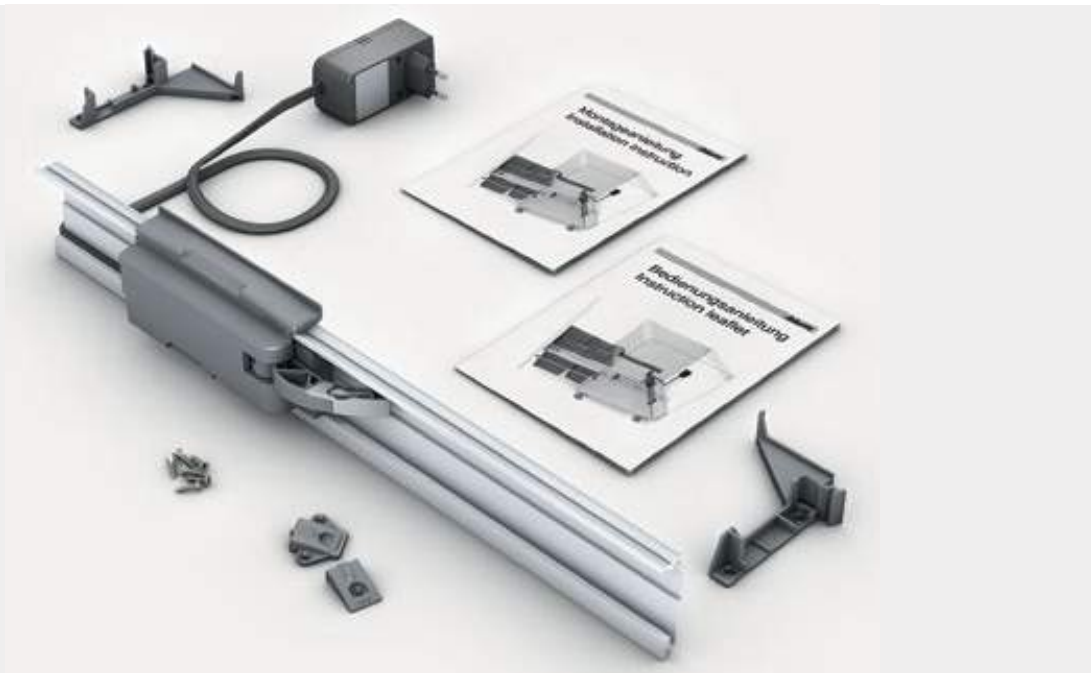

SERVO-DRIVE uno

do podwieszanych systemów
sortowników śmieci

www.blum.com

blum®

Memo

SERVO-DRIVE

by Blum

i

Spis treści

1. 1 Poziomy profil nośny
2. 2 Adapter profilu nośnego
3. 3 Jednostka napędu
4. 4 Zabezpieczenie przed zamoczeniem
5. 5 Zasilacz Blum zintegrowany we wtyczce łącznie z przewodem
6. 6 Dystanse Blum
7. 7 Stalowa ścianka tylna
8. 8 Uchwyt prawy/lewy
9. 9 Reling podłużny prostokątny prawy/lewy

Dodatek do Państwa szuflady na sortowniki śmieci.

SERVO-DRIVE uno zapewnia najwyższy komfort otwierania szuflad z podwieszanymi systemami sortowników śmieci. W połączeniu ze specjalną ścianką tylną pojedynczy zestaw można łatwo zamontować w kilka chwil.