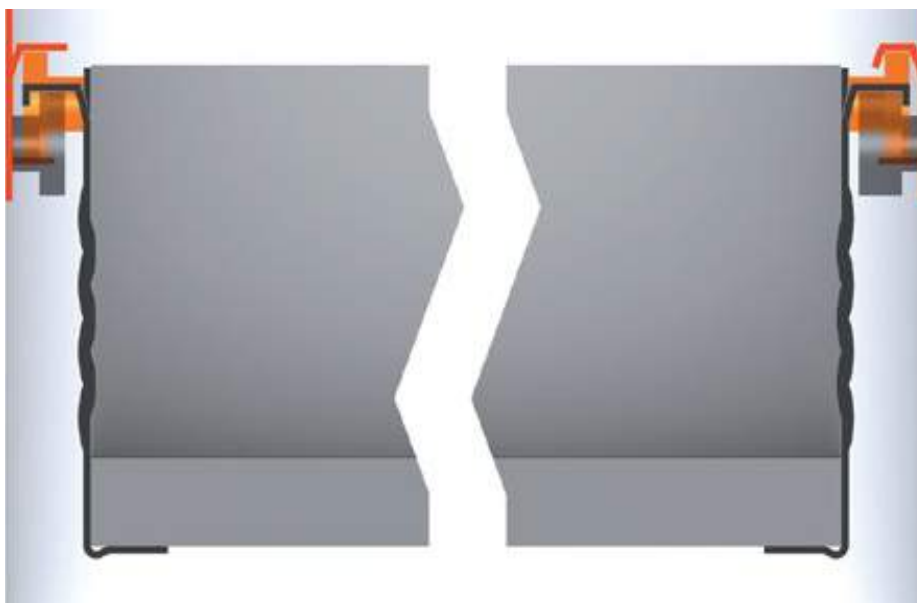

Odlične karakteristike kretanja i pouzdana stabilnost

METABOX sa BLUMOTION

Dobrim karakteristikama kretanja sigurno doprinose plastične rolnice koje nisu podložne habanju. Prilikom ugradnje METABOX kompenzuje odstupanja do 2 mm. Na taj način se obezbeđuje da se METABOX uvek kreće lagano i sigurno.

Zahvaljujući izboru čvrstih materijala i dobroj obradi obezbeđena je savršena stabilnost – i to do ukupnog maksimalnog dinamičkog opterećenja od 25 kg.

Kompenzacija tolerancije vrši se na levoj strani korpusa. Na desnoj strani se stabilno vodi fioka, odnosno element na izvlačenje, sa bočne strane.