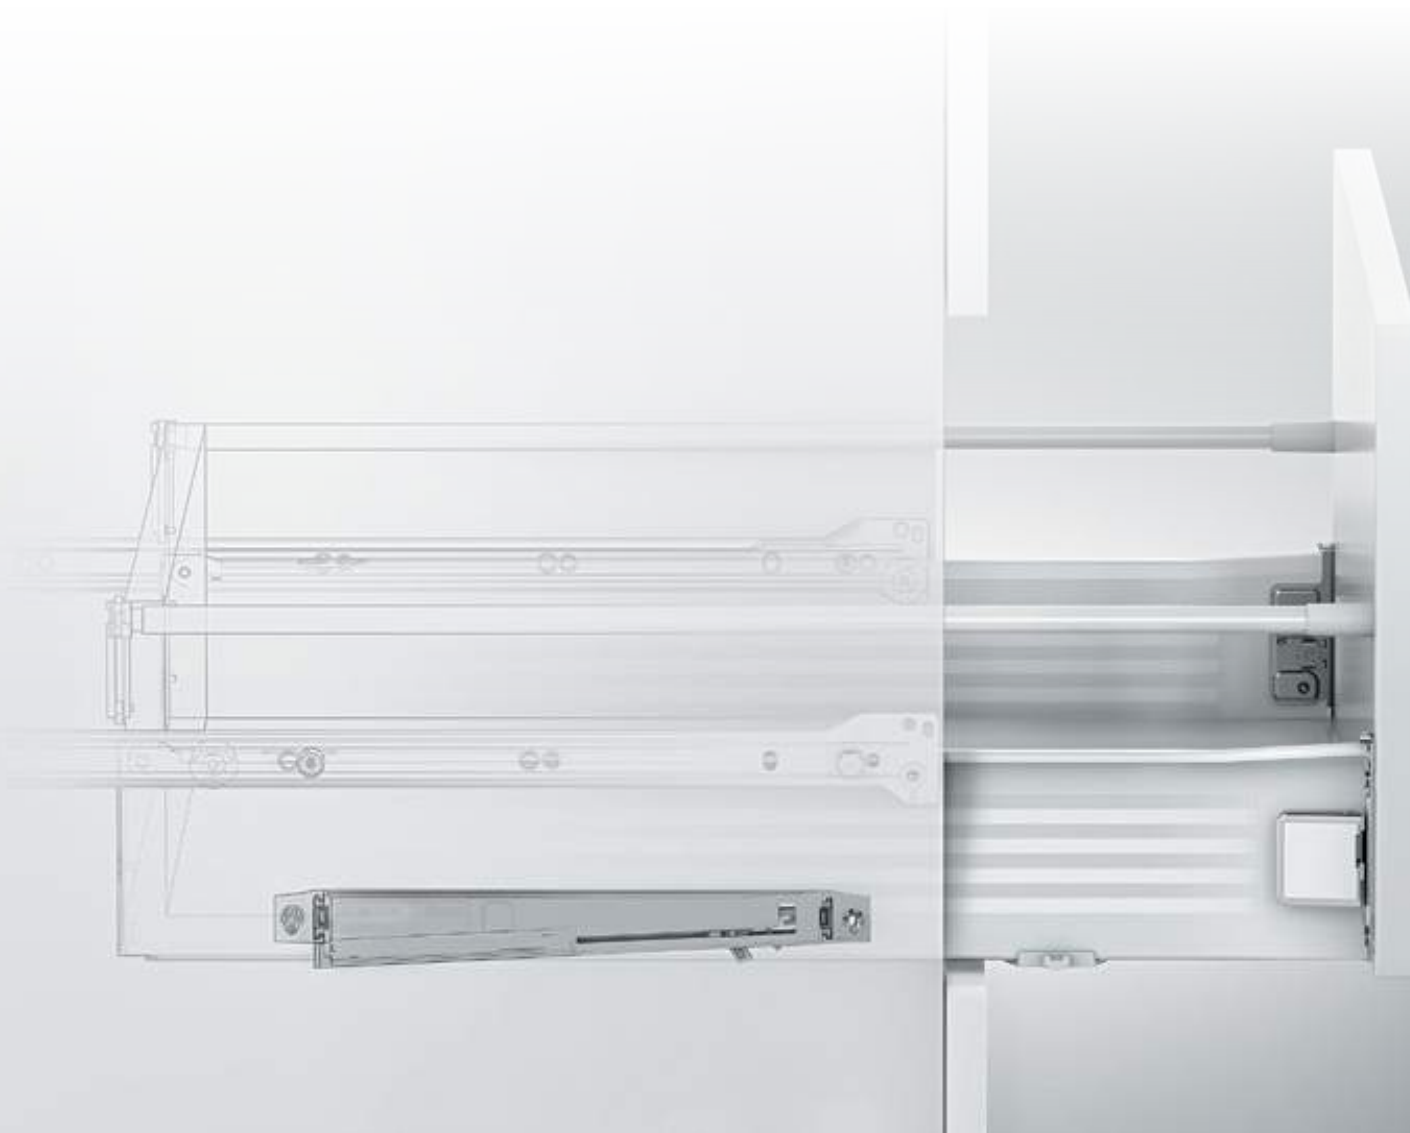

Sada možete da koristite BLUMOTION funkciju koja se dokazala u milion slučajeva METABOX-a: zahvaljujući njemu, fioke i elementi na izvlačenje zatvaraju se uvek lako i tiho – nezavisno od zamaha pri zatvaranju i težine smeštenih namirnica.

BLUMOTION za METABOX konstruisan je specijalno za elemente sa delimičnim izvlačenjem sa ukupnim opterećenjem od 25 kg – zbog optimalne sinhronizacije i velike udobnosti pri zatvaranju. Uprkos velikoj sili prigušenja elementi na izvlačenje i fioke mogu sasvim lagano da se otvaraju.

Posebno praktično i ekonomično: Do širine korpusa od 900 mm potrebna je samo jedna BLUMOTION jedinica.