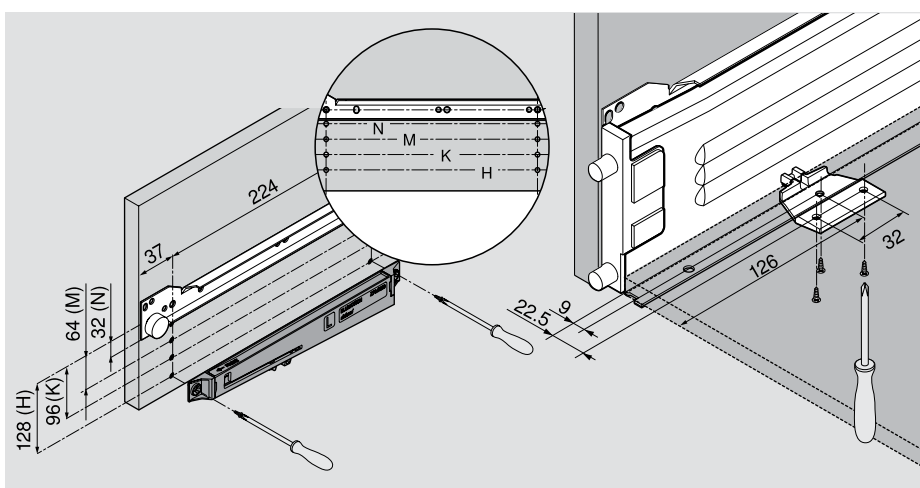

Jednostrana montaža je dovoljna: Do širine korpusa od 900 mm potrebna je samo jedna BLUMOTION jedinica.

Aktivira BLUMOTION funkciju: držač na dnu fiokke.

Sistem 32: Montaža BLUMOTION jedinice uvek se vrši sa pomakom bušenja 32 mm.