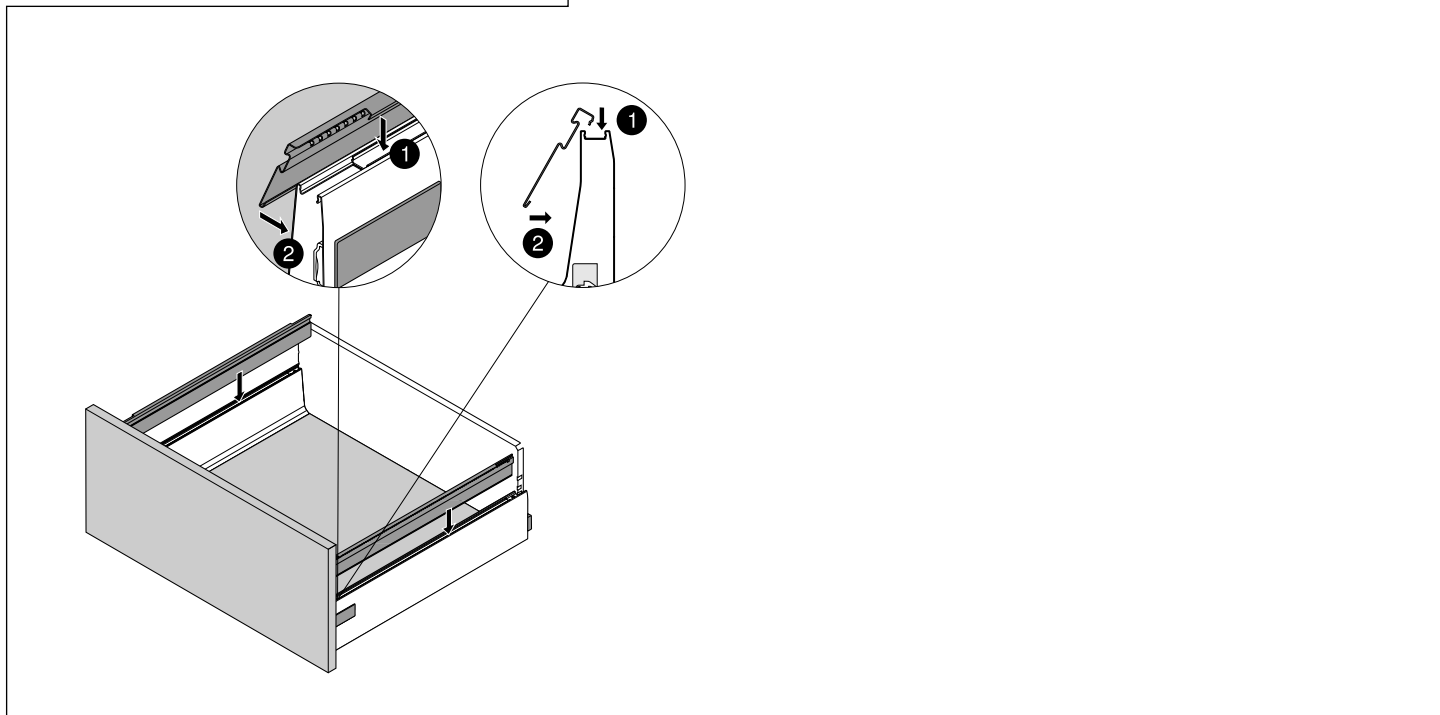

TANDEMBOX intivo

豪华金属抽百变星系列

ORGA-LINE 内分隔件

安装说明
Assembly instruction

卸下抽屜
Removing the pull-out

拆卸 - 插板
Removal - Design element

安装 – 卡槽条用于 ORGA-LINE
Assembly – Adapter profile for ORGA-LINE

安装 – 插板和 BOXCOVER 卡码
Assembly – Design element and BOXCOVER

横隔断和竖隔断

Cross divider and lateral divider

安装 – 横隔断

Assembly – Cross divider

调节 – 横隔断

Adjustment – Cross divider

安装 – 竖隔断

Assembly – Longside divider