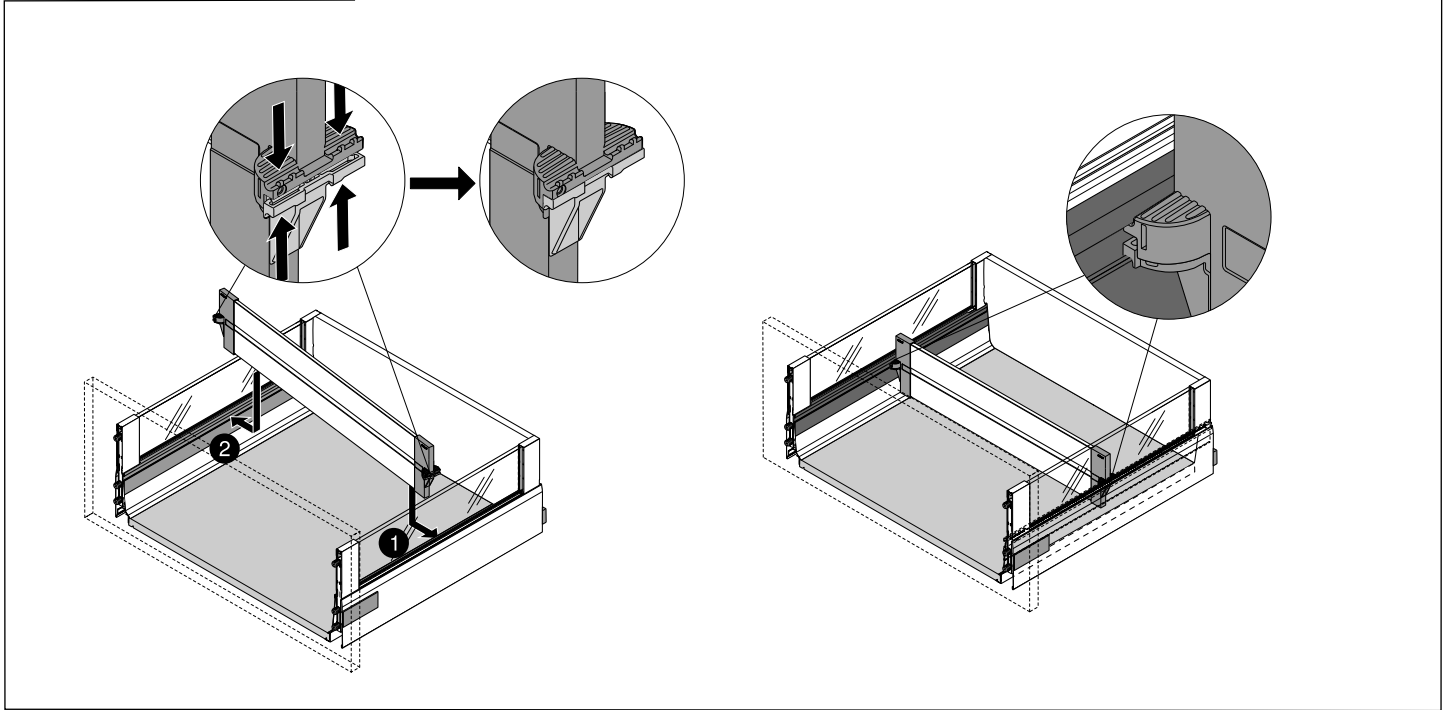

TANDEMBOX intivo

豪华金属抽百变星系列

ORGA-LINE 内分隔件

安装说明
Assembly instruction

卸下抽屜
Removing the pull-out

拆卸 - 插板
Removal - Design element

安装 – 卡槽条用于 ORGA-LINE
Assembly – Adapter profile for ORGA-LINE

安装 – 插板和 BOXCOVER 卡码
Assembly – Design element and BOXCOVER

横隔断和竖隔断

Cross divider and lateral divider

安装 – 横隔断

Assembly – Cross divider

调节 – 横隔断

Adjustment – Cross divider

安装 – 竖隔断

Assembly – Longside divider