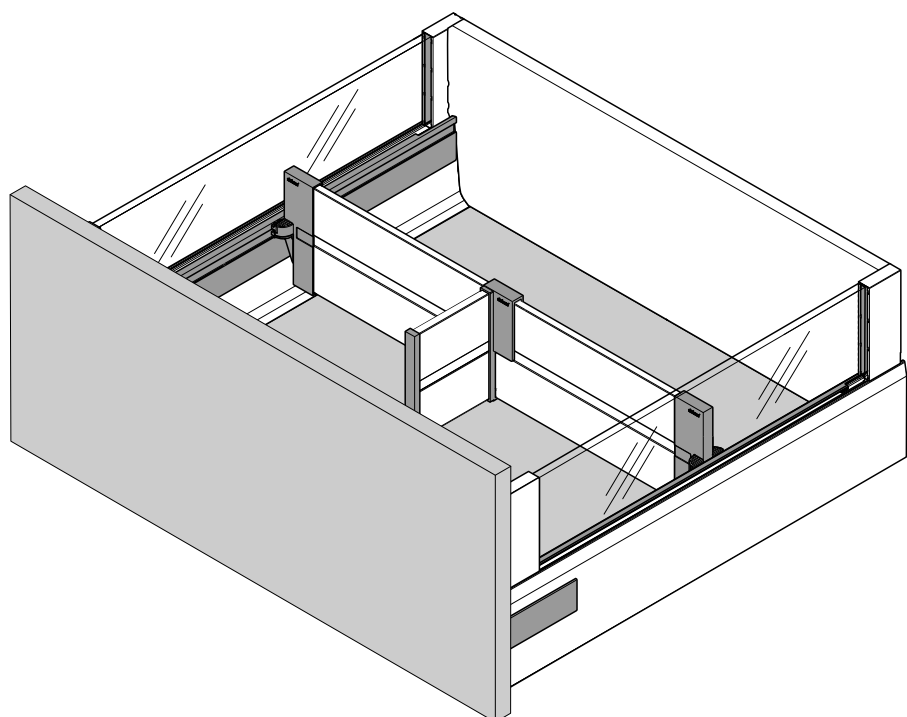

TANDEMBOX intivo

豪华金属抽百变星系列

ORGA-LINE 内分隔件

安装说明
Assembly instruction

卸下抽屜
Removing the pull-out

拆卸 - 插板
Removal - Design element

安装 – 卡槽条用于 ORGA-LINE
Assembly – Adapter profile for ORGA-LINE

安装 – 插板和 BOXCOVER 卡码
Assembly – Design element and BOXCOVER

横隔断和竖隔断

Cross divider and lateral divider

安装 – 横隔断

Assembly – Cross divider

调节 – 横隔断

Adjustment – Cross divider

安装 – 竖隔断

Assembly – Longside divider