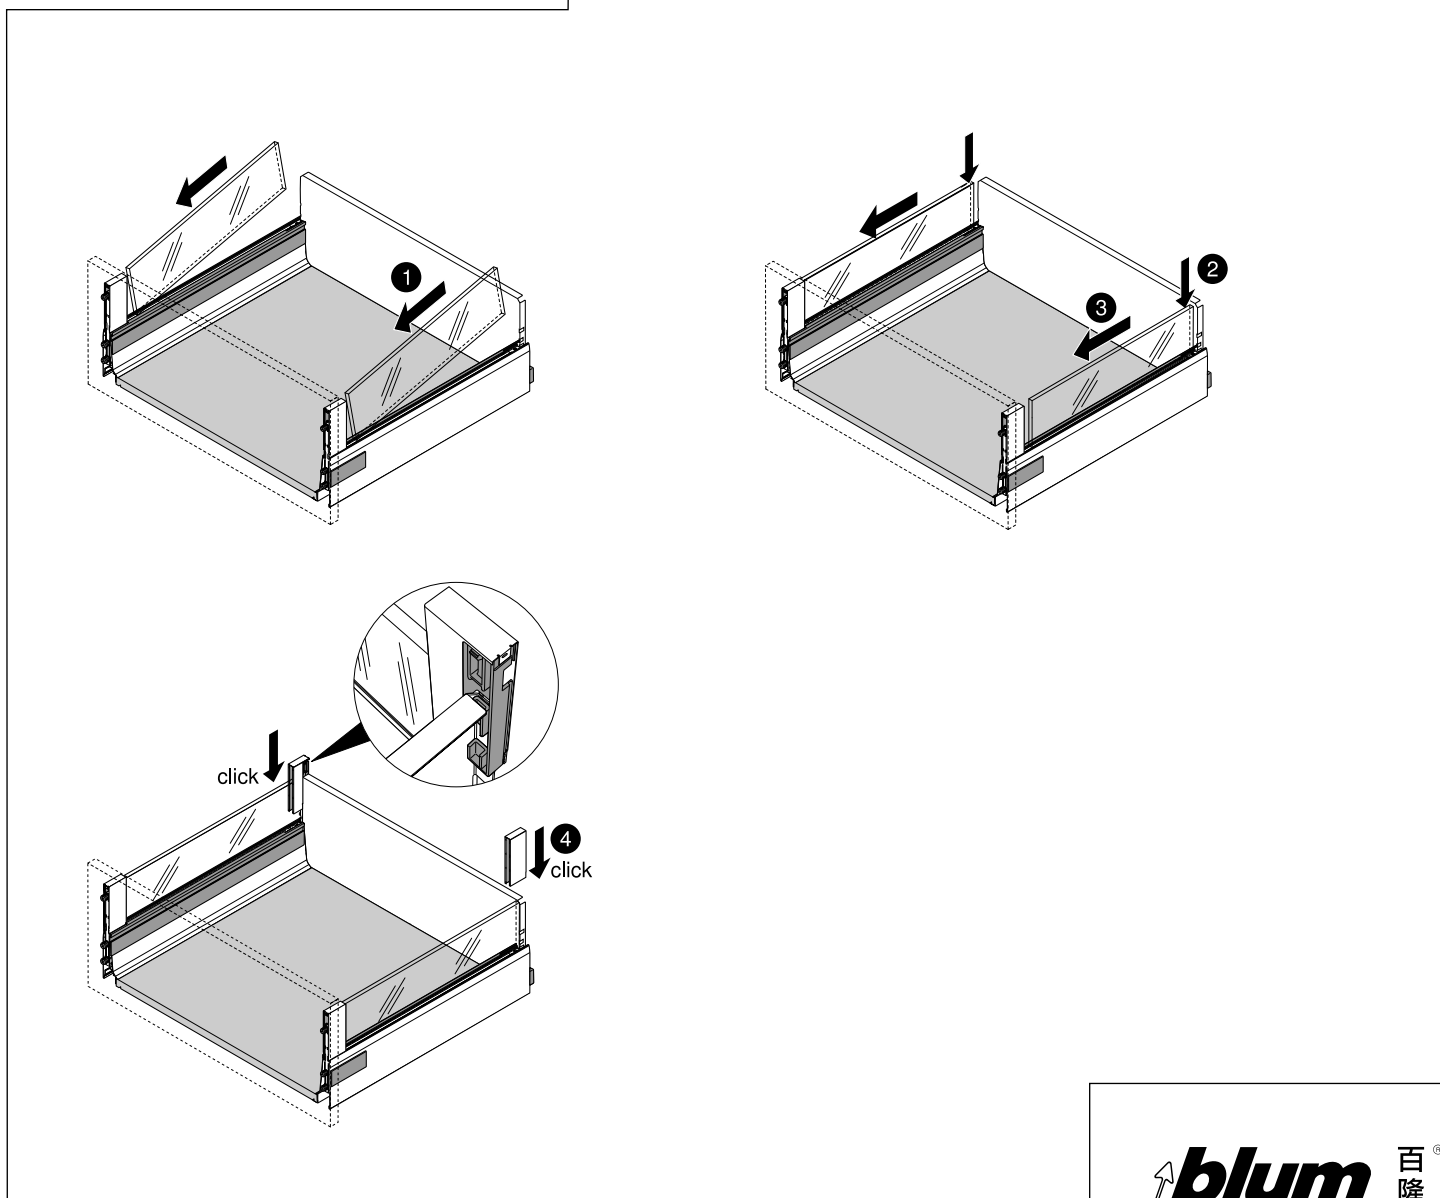

TANDEMBOX intivo

豪华金属抽百变星系列

ORGA-LINE 内分隔件

安装说明
Assembly instruction

卸下抽屜
Removing the pull-out

拆卸 - 插板
Removal - Design element

安装 – 卡槽条用于 ORGA-LINE
Assembly – Adapter profile for ORGA-LINE

安装 – 插板和 BOXCOVER 卡码
Assembly – Design element and BOXCOVER

横隔断和竖隔断

Cross divider and lateral divider

安装 – 横隔断

Assembly – Cross divider

调节 – 横隔断

Adjustment – Cross divider

安装 – 竖隔断

Assembly – Longside divider