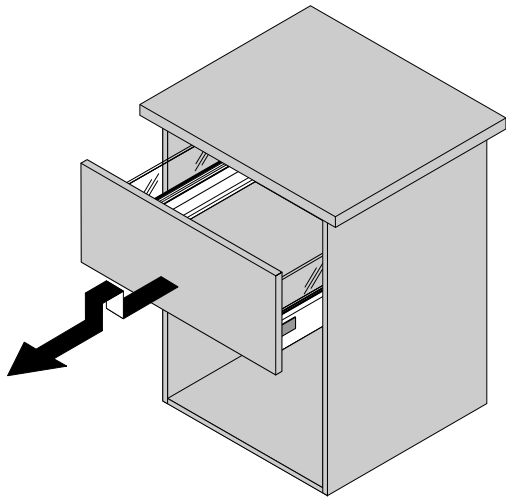

TANDEMBOX intivo

豪华金属抽百变星系列

ORGA-LINE 内分隔件

安装说明
Assembly instruction

卸下抽屜
Removing the pull-out

拆卸 - 插板
Removal - Design element

安装 – 卡槽条用于 ORGA-LINE
Assembly – Adapter profile for ORGA-LINE

安装 – 插板和 BOXCOVER 卡码
Assembly – Design element and BOXCOVER

横隔断和竖隔断

Cross divider and lateral divider

安装 – 横隔断

Assembly – Cross divider

调节 – 横隔断

Adjustment – Cross divider

安装 – 竖隔断

Assembly – Longside divider