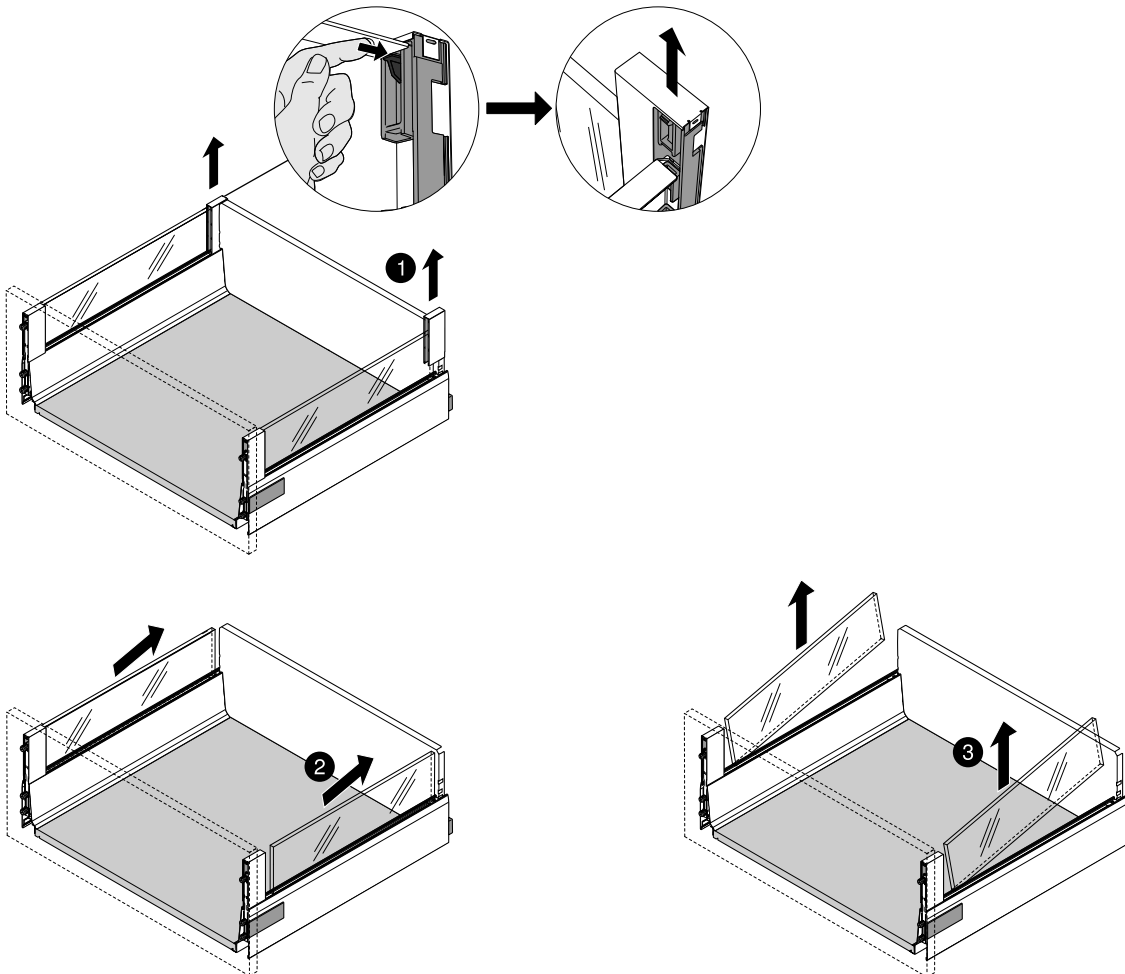

TANDEMBOX intivo

豪华金属抽百变星系列

ORGA-LINE 内分隔件

安装说明
Assembly instruction

卸下抽屜
Removing the pull-out

拆卸 - 插板
Removal - Design element

安装 – 卡槽条用于 ORGA-LINE
Assembly – Adapter profile for ORGA-LINE

安装 – 插板和 BOXCOVER 卡码
Assembly – Design element and BOXCOVER

横隔断和竖隔断

Cross divider and lateral divider

安装 – 横隔断

Assembly – Cross divider

调节 – 横隔断

Adjustment – Cross divider

安装 – 竖隔断

Assembly – Longside divider