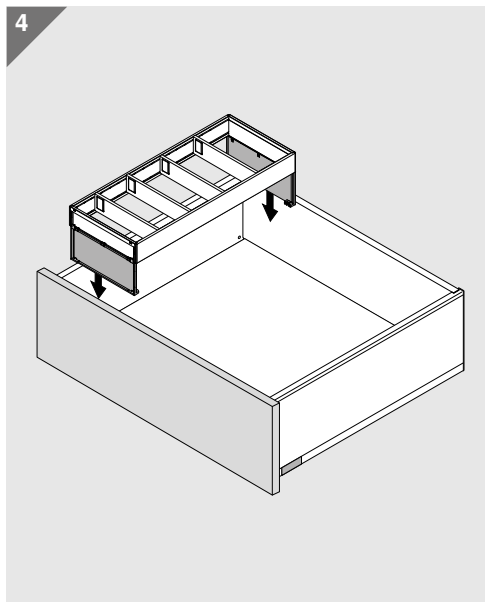

ボトルセット

ネジ止めして固定することもできます

 3.5 x 15