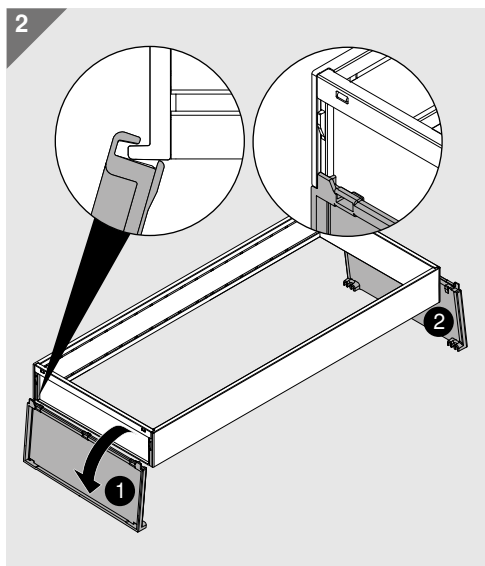

ボトルセット

ネジ止めして固定することもできます

 3.5 x 15