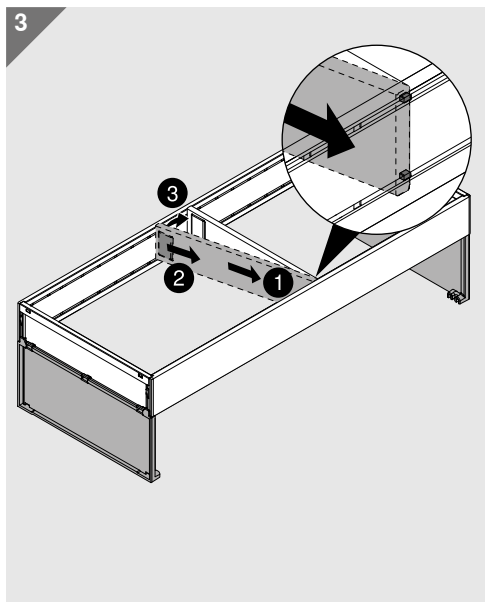

ボトルセット

ネジ止めして固定することもできます

 3.5 x 15