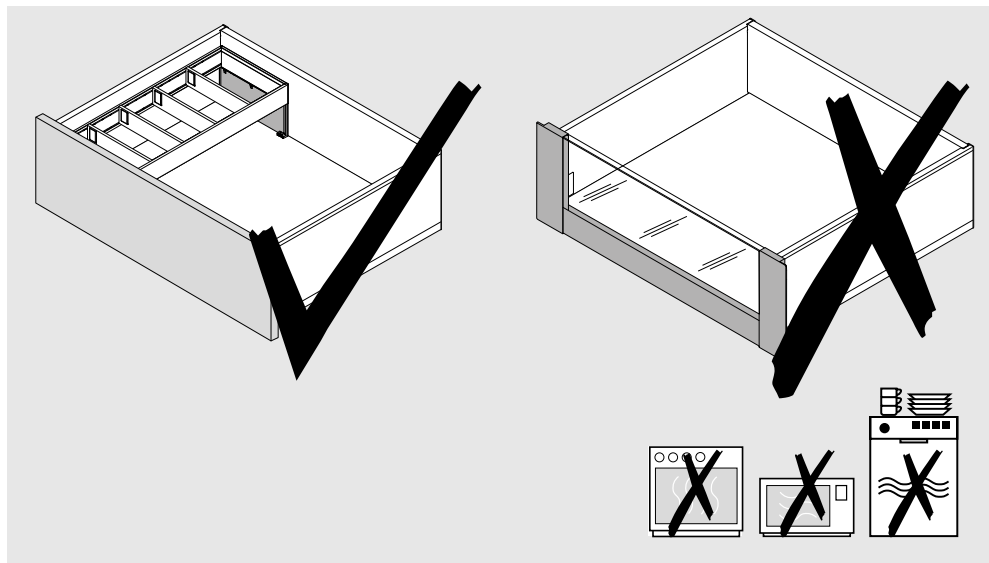

ボトルセット

ネジ止めして固定することもできます

 3.5 x 15