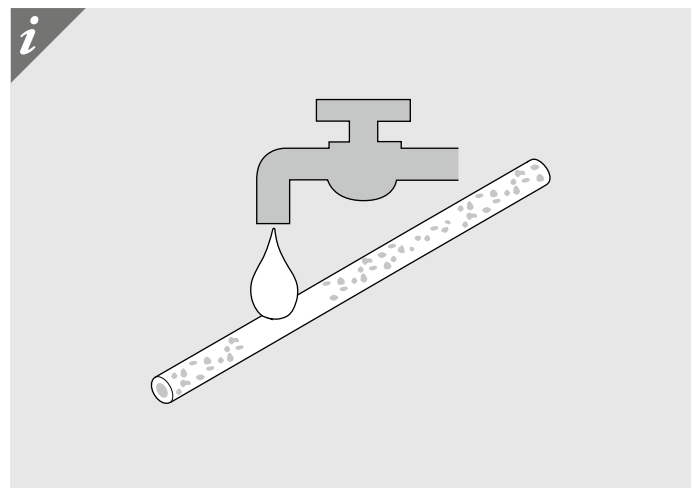

Anwendung | Application | Application | Utilizzo | Aplicación | Zastosowanie