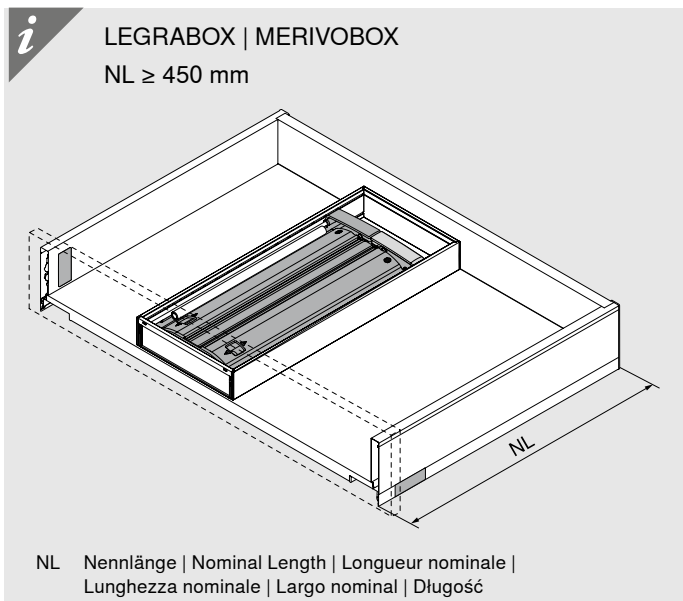

Montage | Assembly | Montage | Montaggio | Montaż | Montaż