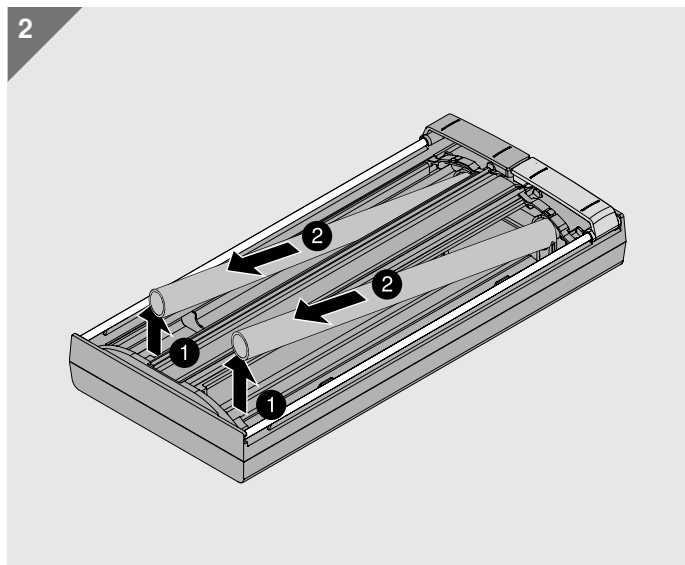

Montage | Assembly | Montage | Montaggio | Montaż | Montaż