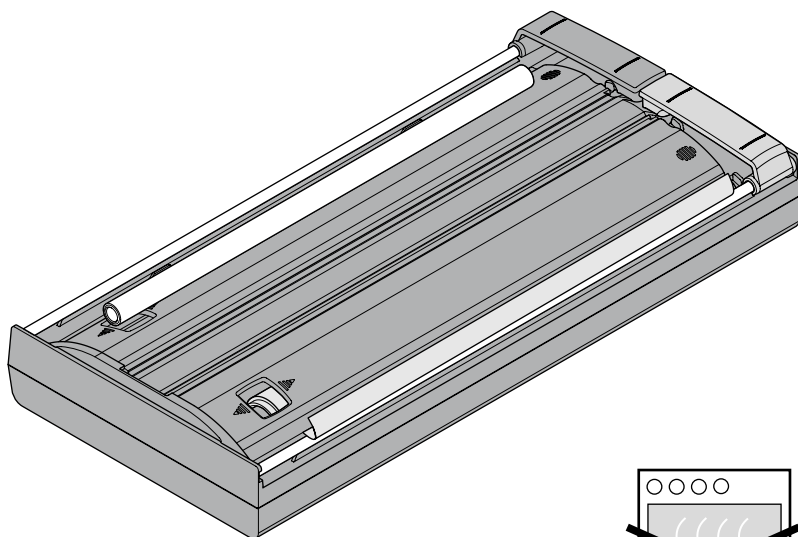

AMBIA-LINE

Folienschneider für Frischhalte- und Aluminiumfolie | Foil dispenser for plastic and aluminium foil |
Dérouleur pour film alimentaire et film aluminium | Portapellicole per pellicola trasparente e d'alluminio |
Dispensador con cuchilla para papel film o aluminio | Obcinarka do folii spożywczej i aluminiowej