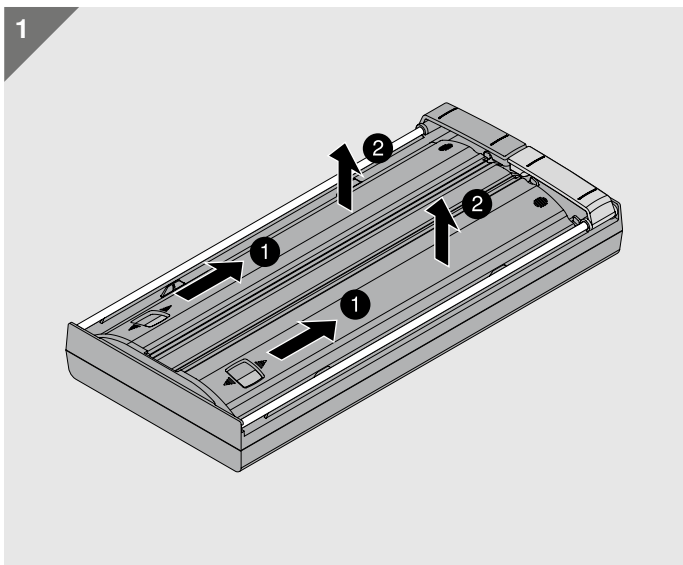

Montage | Assembly | Montage | Montaggio | Montaż | Montaż