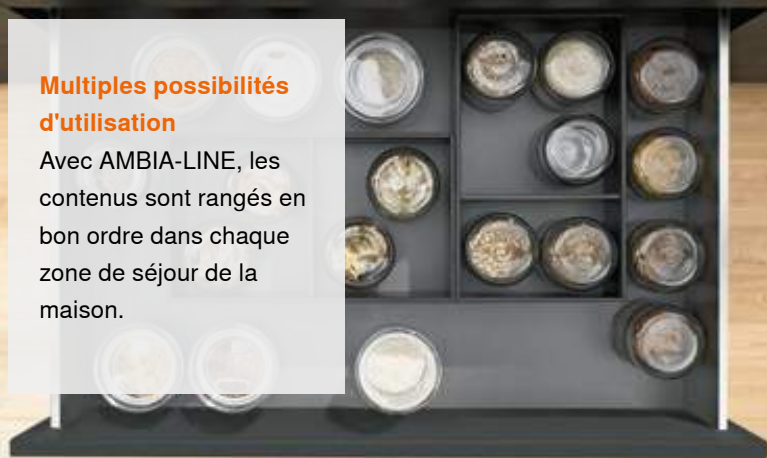

Ordre en forme parfait

Le système d'aménagement intérieur AMBIA-LINE crée de l'ordre avec une pure élégance.

Utilisation facile

Les cadres sont positionnés en fonction des besoins. Les cadres métalliques pour le bloc-tiroir sont fermement maintenus grâce à un aimant.

**multiples possibilités
 d'utilisation**

Avec AMBIA-LINE, les
contenus sont rangés en
bon ordre dans chaque
zone de séjour de la
maison.

Design cohérent

Le design linéaire d'AMBIA-LINE est en parfait accord avec notre système box LÉGRABOX.