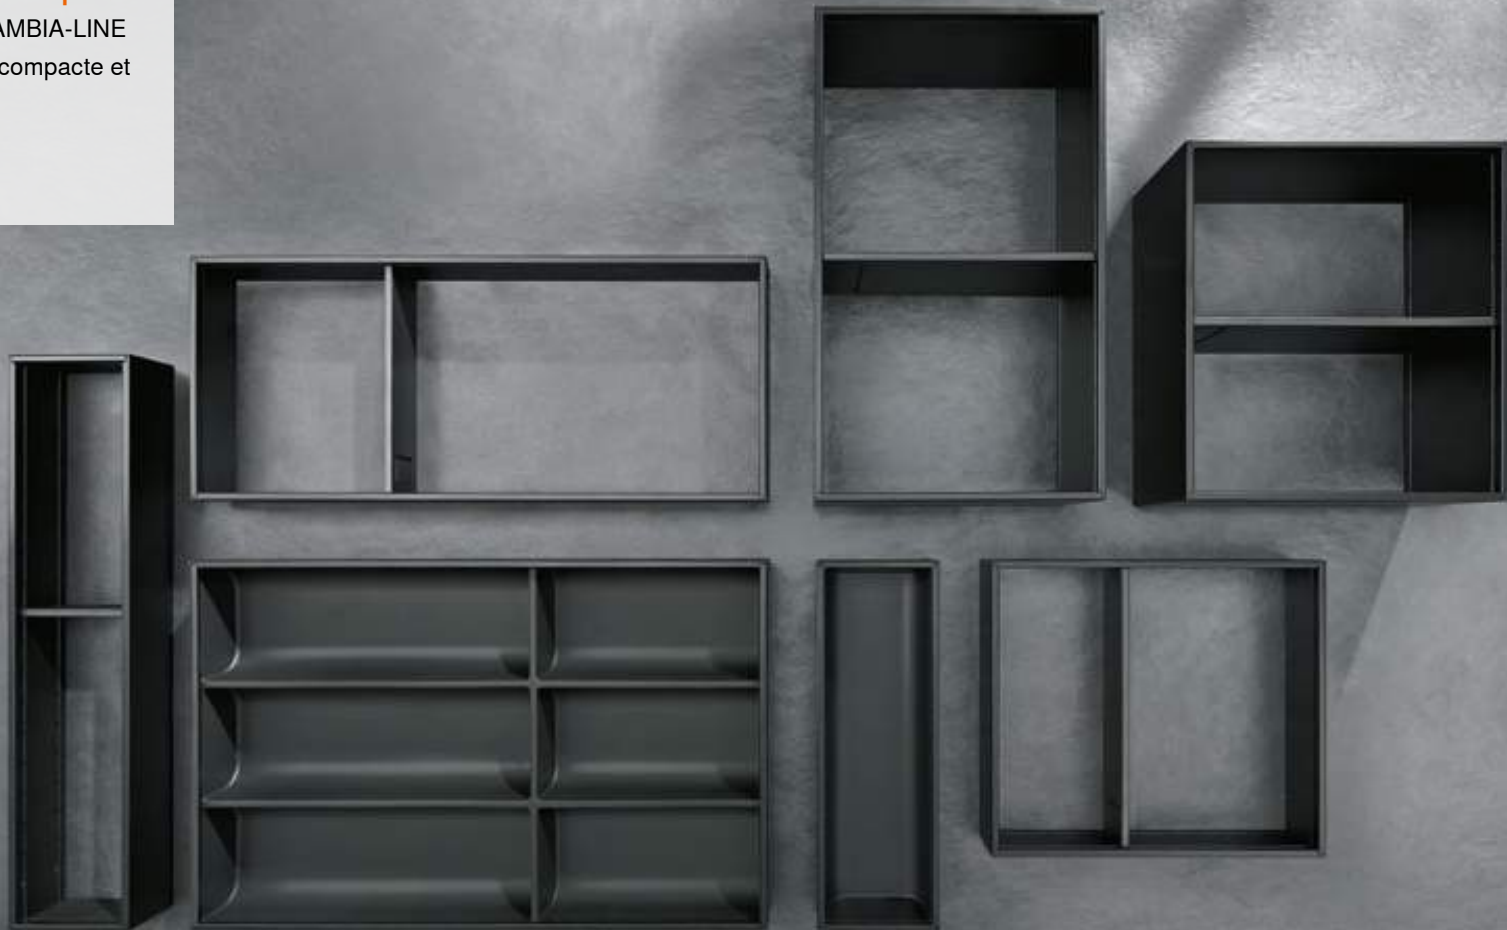

Programme compact

La gamme AMBIA-LINE est à la fois compacte et diversifiée.