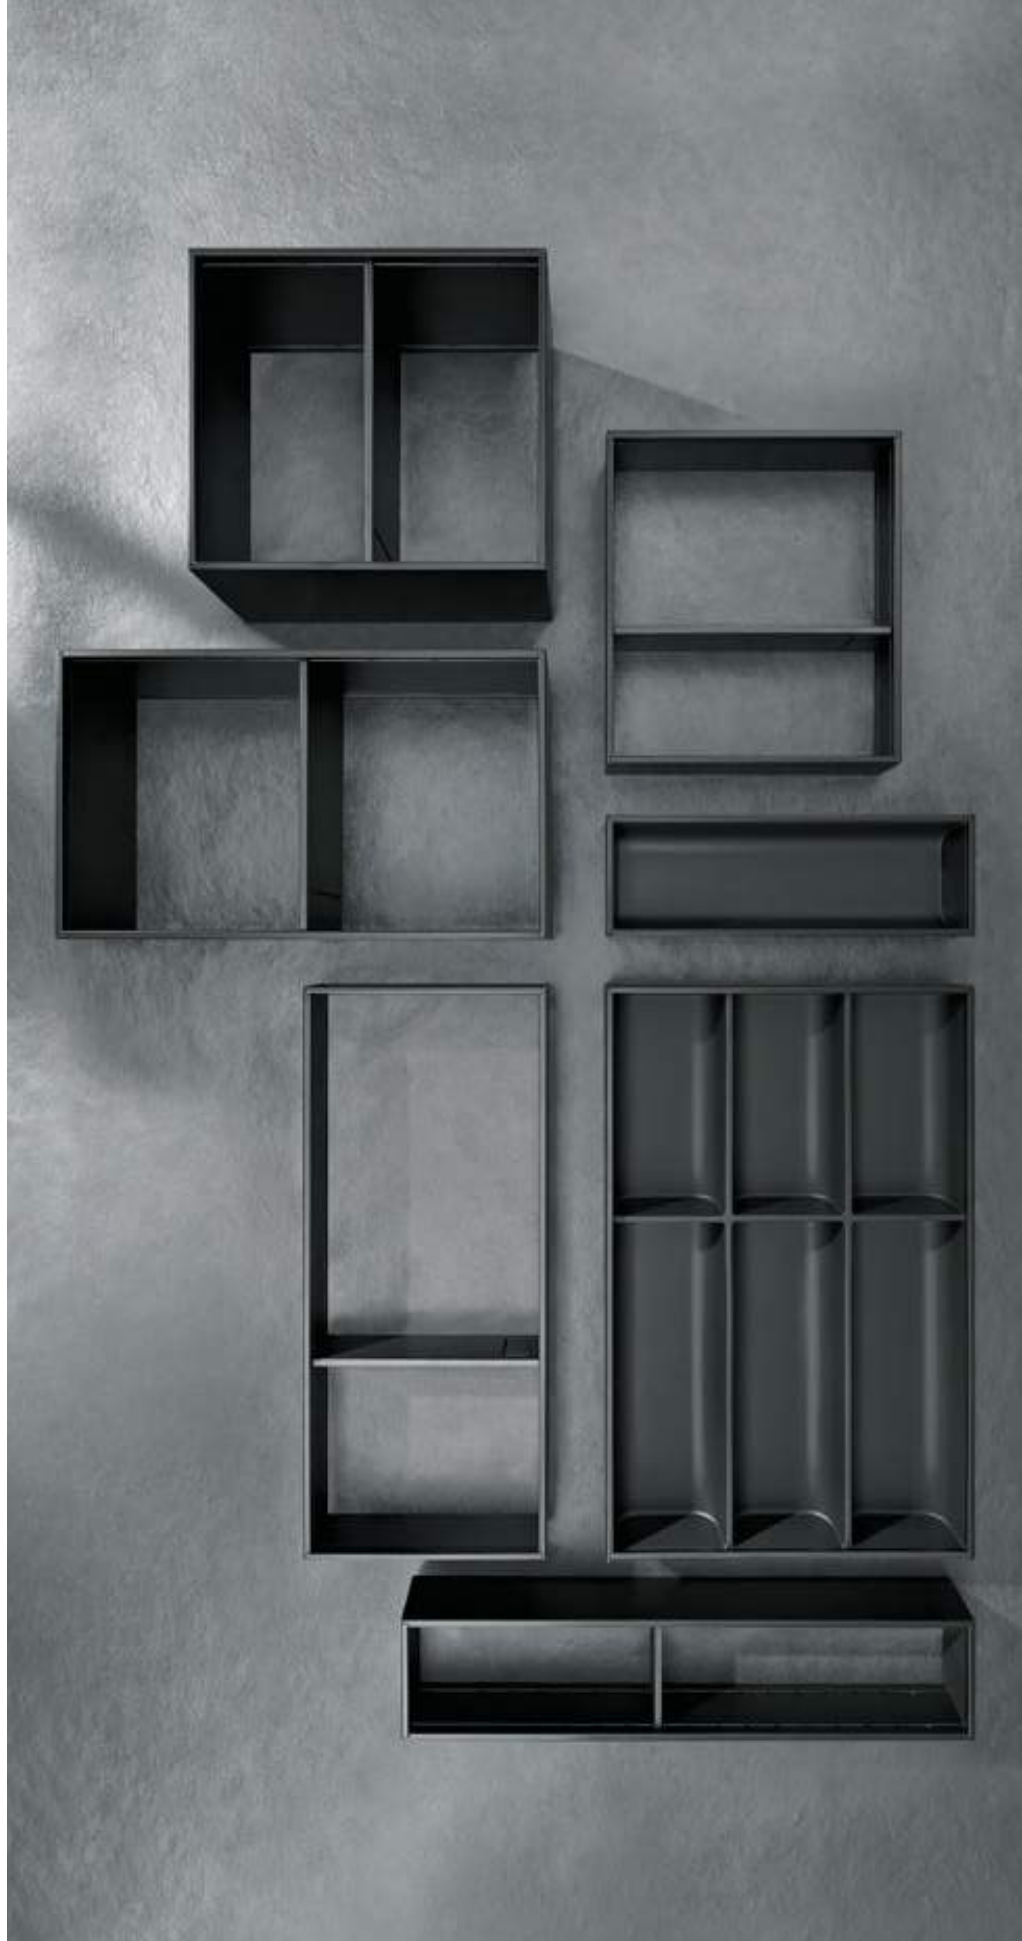

Mükemmel çelik dizayn

Toz boyalı çelik bölmeler, dört renk seçeneğinde temin edilebilir. Ve böylece çekmecenin kendisi ile içi arasında bir uyum yaratılır.