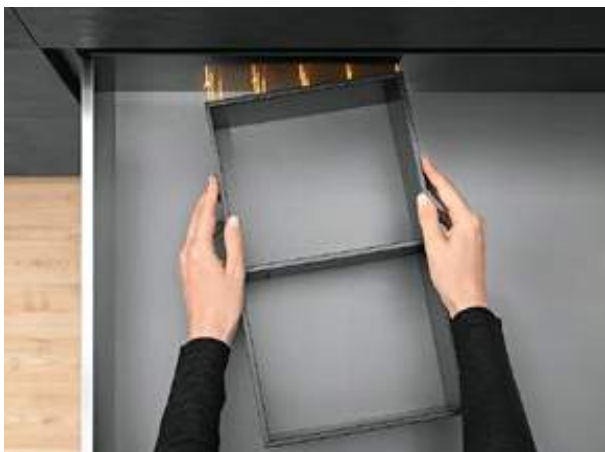

Lako rukovanje

Okviri mogu proizvoljno da se postavu u fioke. Za sigurno držanje pobrinuće se magnetno fiksiranje i nogare protiv klizanja.