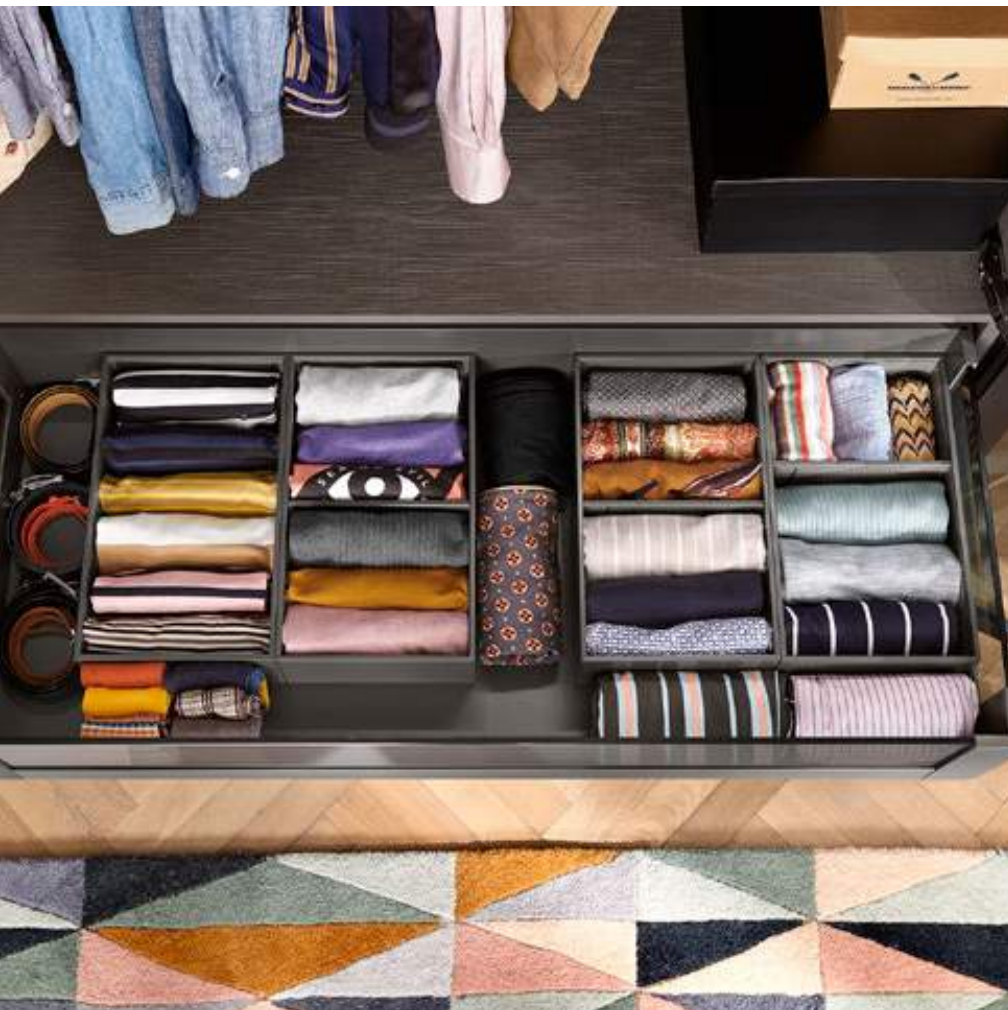

- Elegantno se prezentuju svilene marame, rukavice i nakit.
- Na taj način se lako nađe odgovarajući pribor.

Dizajn u drvetu
Nebraska hrast

AMBIA-LINE za odeću

- Majica, kaiš ili čarape – ovi okviri održavaju sve urednim
- Kada je ovako sve pregledno, pribor može da se spakuje u rekordnom vremenu.