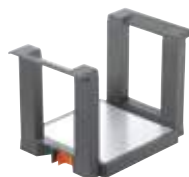

Poprečna i uzdužna pregrada
Pregrada koja može da se skрати na odgovarajuću širinu

Set za flaše
Širina 100mm ili 200mm
Za bezalatno spajanje na uske ili široke ramove

Kuhinjska pomagala

Držać noževa
Širina 187 mm
Dužina 409 mm
Za široke okvire