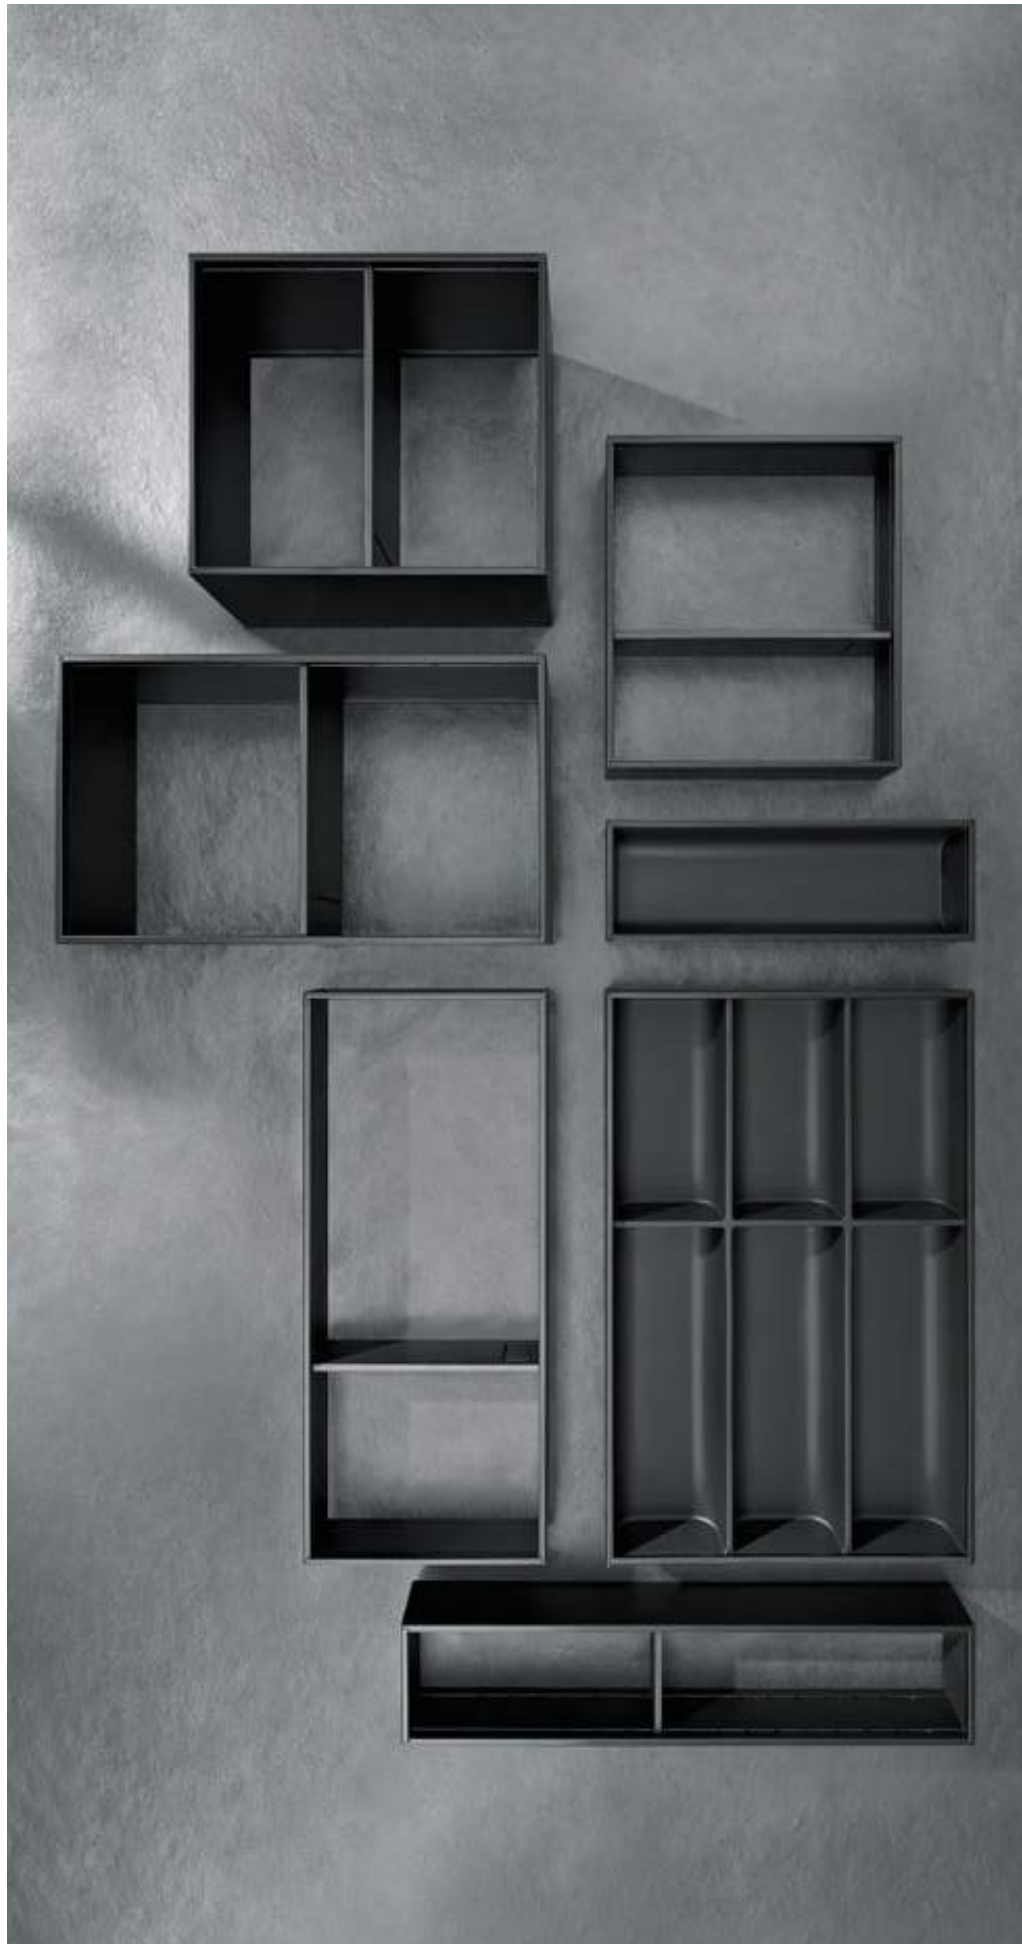

AMBIA-LINE

L'ordine nella sua forma più bella

AMBIA-LINE

Ordine gradevole – in tutti gli ambienti della casa

AMBIA-LINE crea un ordine gradevole nei cassetti. Il sistema di suddivisione interna con telai dal design sottile offre infatti molteplici possibilità di organizzare l'interno dei mobili.

Design acciaio inox

I telai in acciaio verniciato a polvere sono disponibili in quattro varianti di colore. Così è possibile coordinare perfettamente il cassetto all'esterno e all'interno.

Bianco seta opaco

Grigio indio opaco

Grigio orione opaco

Nero carbonio opaco

Rovere Bardolino

Rovere Nebraska

Noce Tennessee

Elegante design legno

I telai in una combinazione di componenti in acciaio e decori in legno sono disponibili in tre pregiate varianti. Per un tocco di eleganza all'interno dei mobili.

Pratica funzionalità e versatilità di utilizzo

AMBIA-LINE vi offre la massima libertà di organizzare la suddivisione interna del vostro cassetto, indipendentemente dal contenuto. I telai sono subito pronti all'uso, si adattano perfettamente a ogni tipo di cassetto e ambiente della casa.