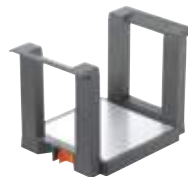

Portapiatti
Per piatti di
Ø 186-322 mm
Altezza 170 mm