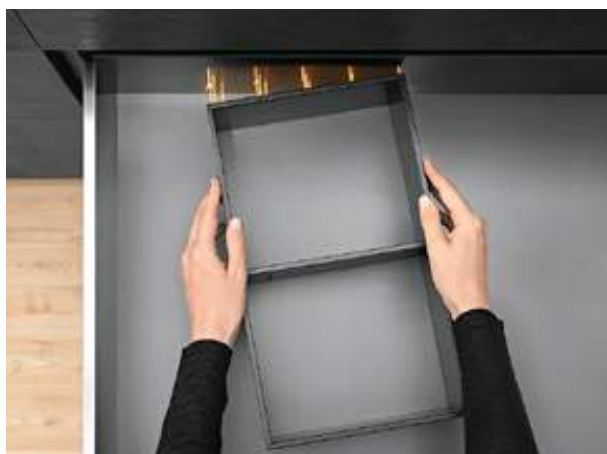

Pratica funzionalità e versatilità di utilizzo

AMBIA-LINE vi offre la massima libertà di organizzare la suddivisione interna del vostro cassetto, indipendentemente dal contenuto. I telai sono subito pronti all'uso, si adattano perfettamente a ogni tipo di cassetto e ambiente della casa.

Design elegante

Il design essenziale di AMBIA-LINE si adatta perfettamente alle linee chiare di LEGRABOX e MERIVOBX.

Possibilità di regolazione

I divisori trasversali flessibili possono essere regolati con estrema facilità in base alle dimensioni del contenuto.