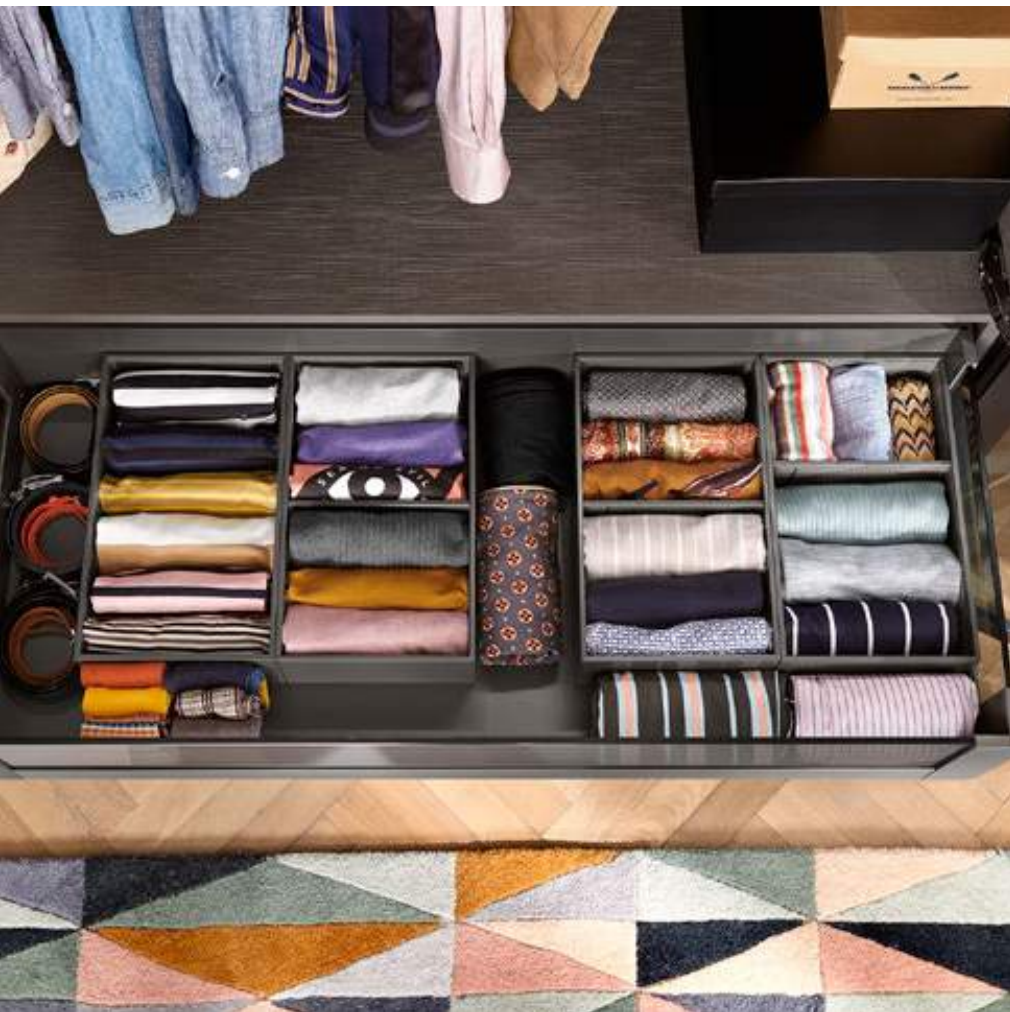

Design acciaio
Bianco seta opaco

AMBIA-LINE
per accessori

- Foulard, guanti e gioielli vengono presentati con eleganza.
- E l'accessorio giusto è subito a portata di mano.

Design legno
Rovere Nebraska

AMBIA-LINE
per l'abbigliamento