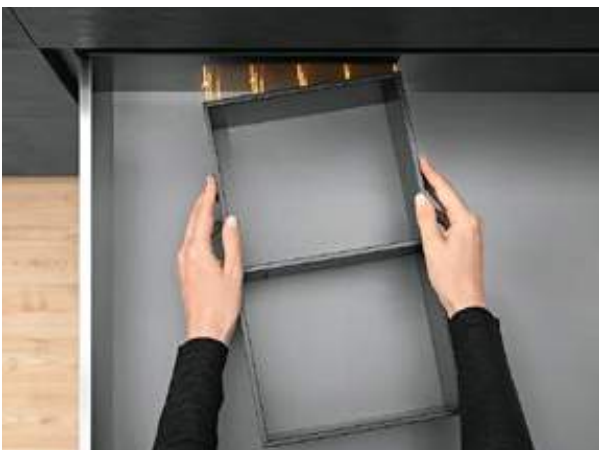

# Fonction pratique – utilisations multiples

Avec AMBIA-LINE, vous pouvez donner libre cours à l'organisation de vos tiroirs - quels que soient les contenus que vous souhaitez ranger. Les cadres d'utilisation universelle s'adaptent à tous les tiroirs dans tout l'habitat.

## Réglage individuel

Les séparateurs transversaux d'utilisation flexible s'adaptent parfaitement à la dimension de vos contenus.