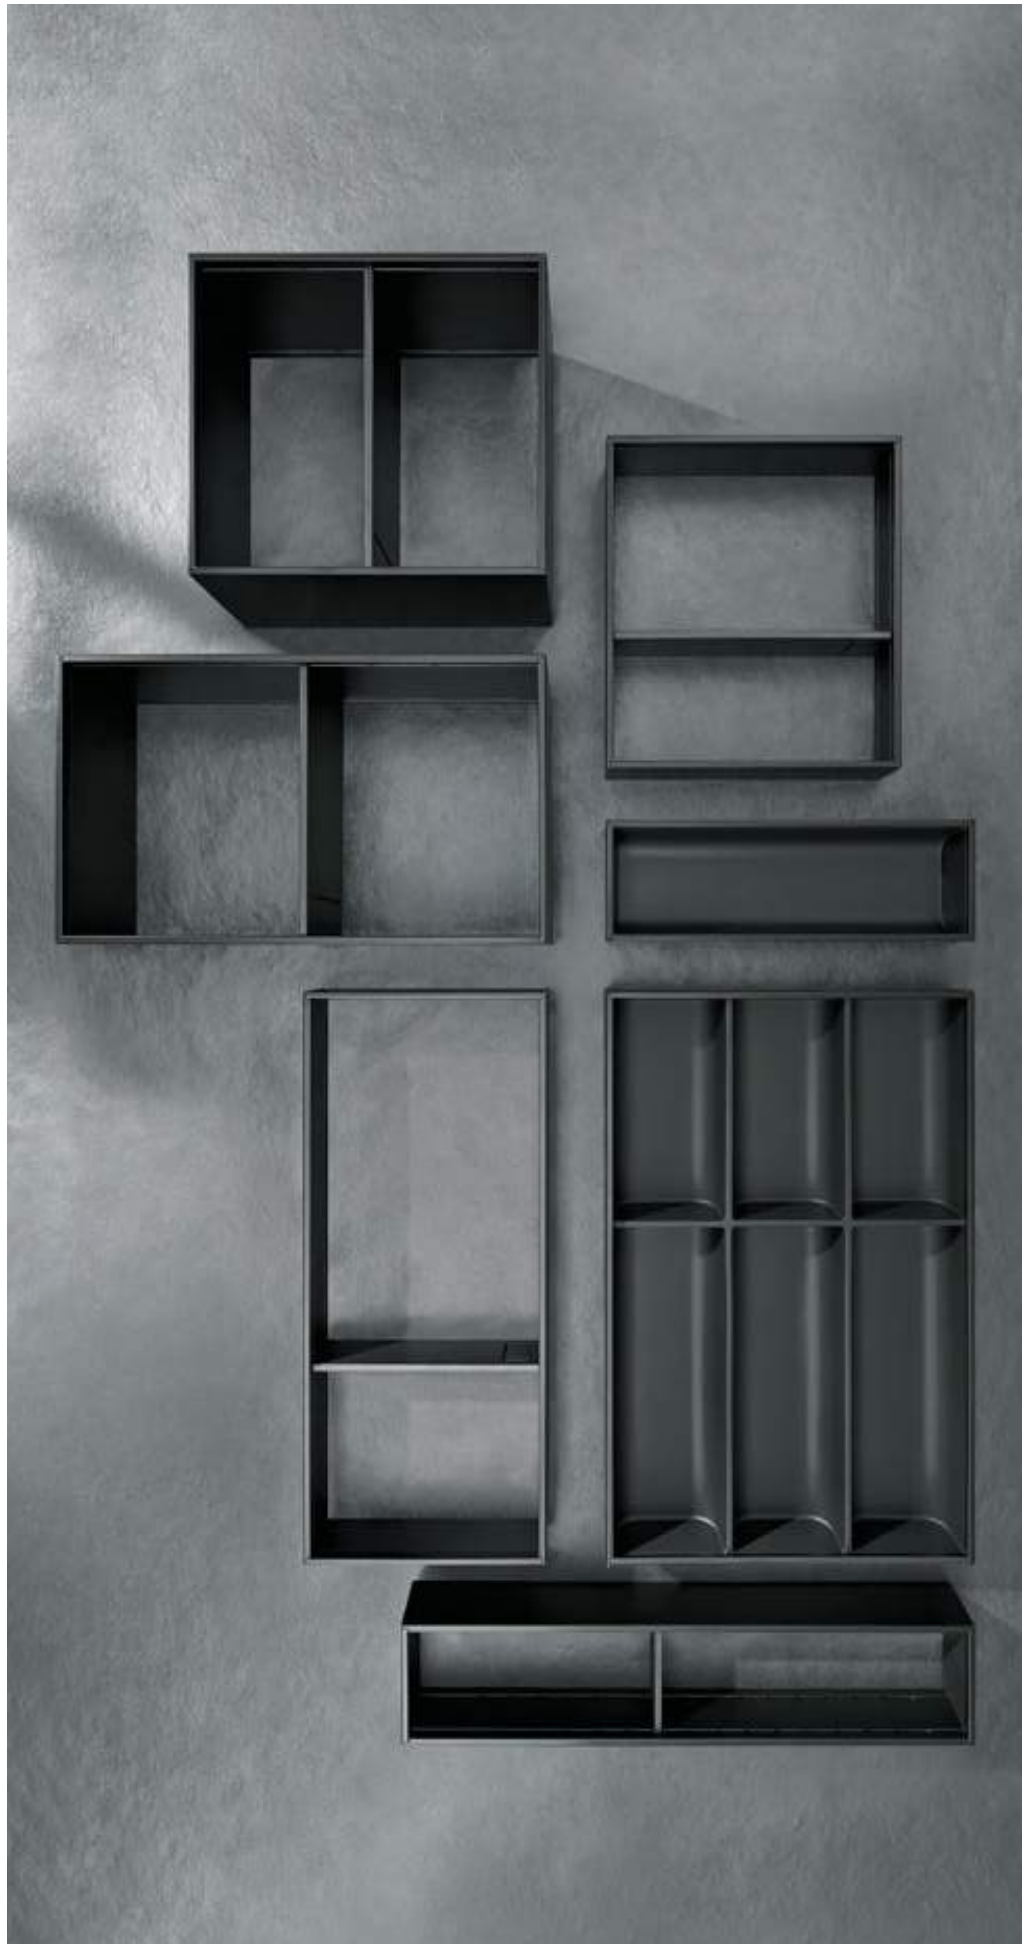

Design acier élégant

Les cadres en acier laqué époxy existent dans quatre variantes de couleur. Ainsi les tiroirs et l'intérieur des meubles peuvent être coordonnés.