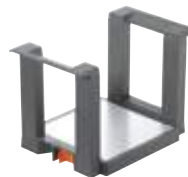

Tailles

Tube transversal et séparateur longitudinal
Tube à recouper selon la largeur souhaitée

Aides de cuisine