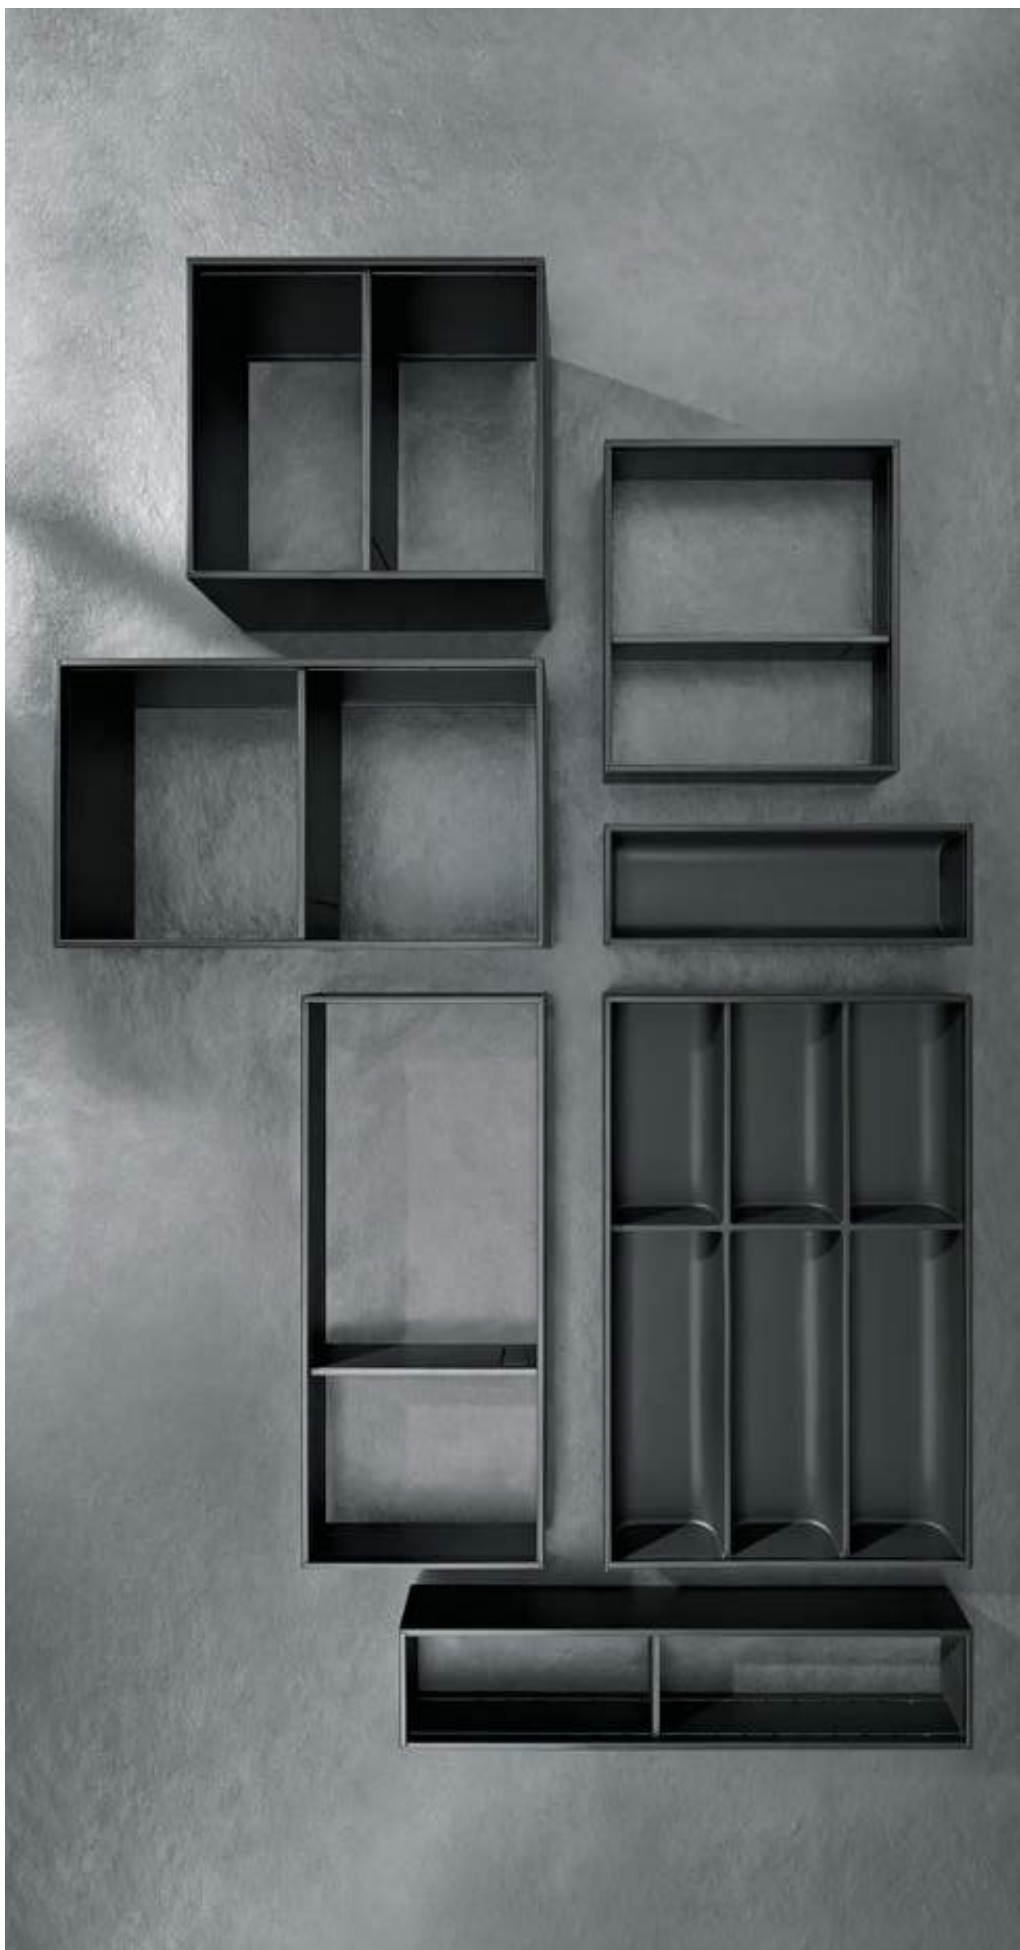

Κλασικός σχεδιασμός από χάλυβα

Τα ασάλινα πλαίσια με ηλεκτροστατική βαφή πούδρας διατίθενται σε ευρεία γκάμα χρωματικών επιλογών, με αποτέλεσμα το εσωτερικό να γίνεται ένα με το συρτάρι δημιουργώντας μια αρμονική ενότητα.

Λευκό, ματ

Γκρι indium, ματ

Γκρι orion, ματ

Μαύρο ανθρακί, ματ