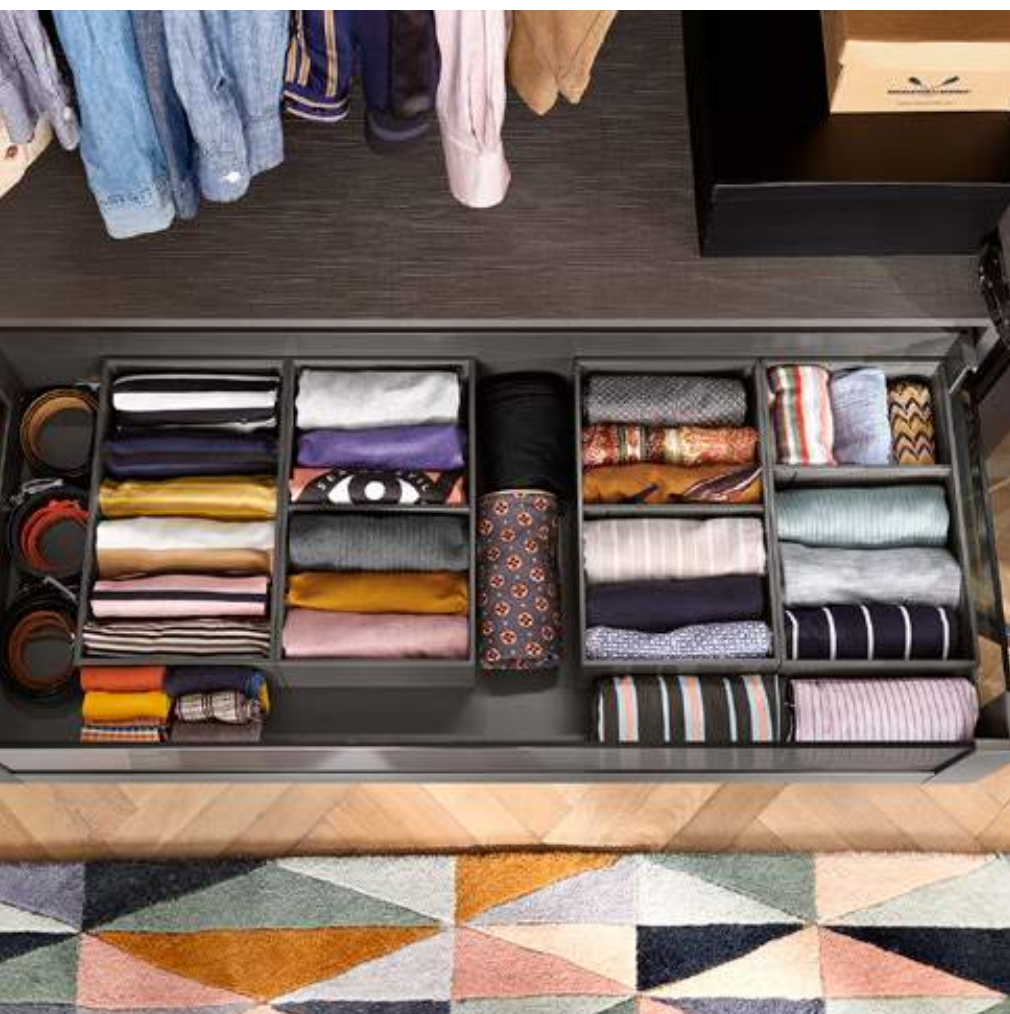

AMBIA-LINE για ρούχα

- Με αυτό το πλαίσιο όλα είναι τακτοποιημένα και συμμαζεμένα – από τα T-shirt και τις ζώνες μέχρι τις κάλτσες
- Με τόσο καλή οργάνωση, μπορείτε να επιλέξετε το σύνολό σας σε χρόνο ρεκόρ.