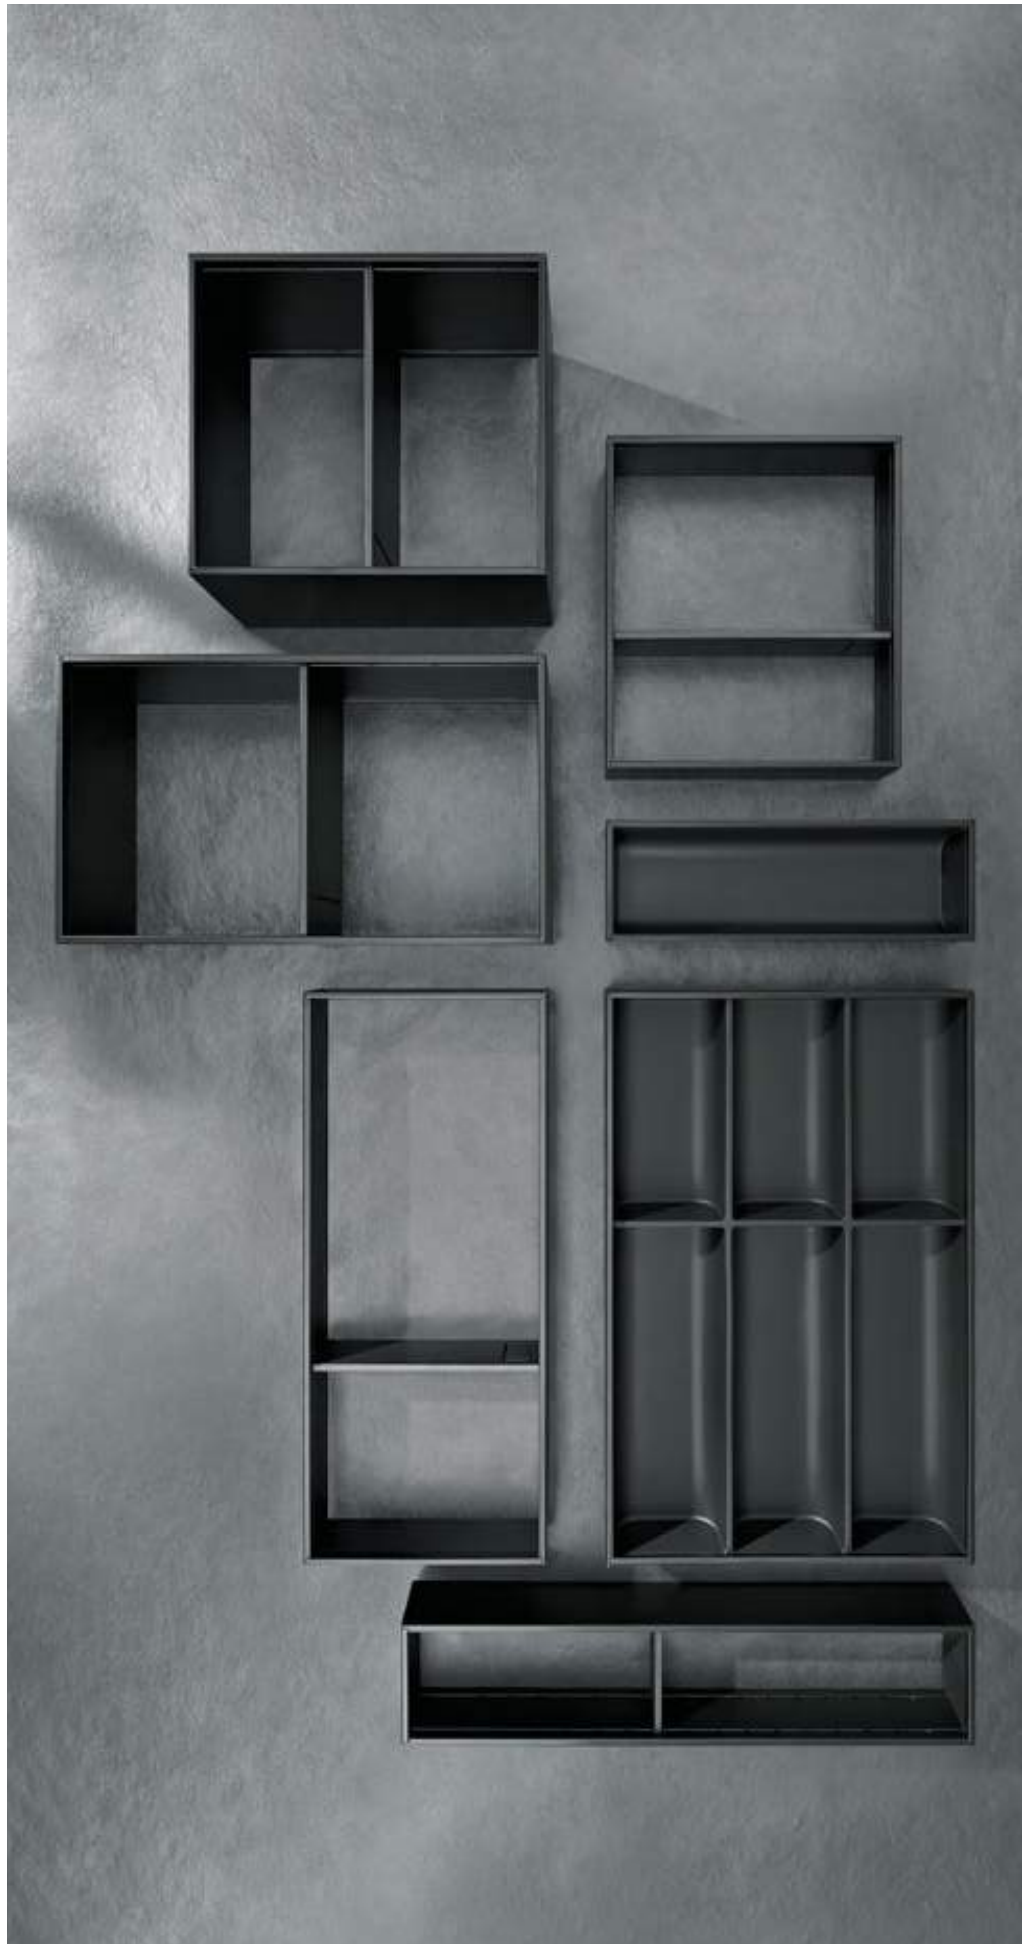

Изтънчен метален дизайн

Рамките от стомана с прахово покритие са налични в четири цвята. Така се постига чудесна координация на чекмеджето с неговата вътрешност.