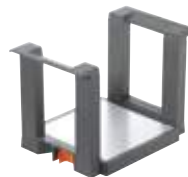

Високи рамки (дълги)
Широчина 218 мм
Дължина 370 мм
Височина 110 мм

Високи рамки (къси)
Широчина 242 мм
Дължина 270 мм
Височина 110 мм

Напречни рейлинги и надлъжни делители
Рейлинг за оразмеряване според подходящата широчина

Комплект за бутилки
Широчина 100 мм или 200 мм
За монтаж без инструменти на тесни или широки рамки

Кухненски аксесоари

Поставка за ножове
Широчина 187 мм
Дължина 409 мм
За широки рамки

Поставка за чинии
За чинии с диаметър Ø 186-322 мм
Височина 170 мм