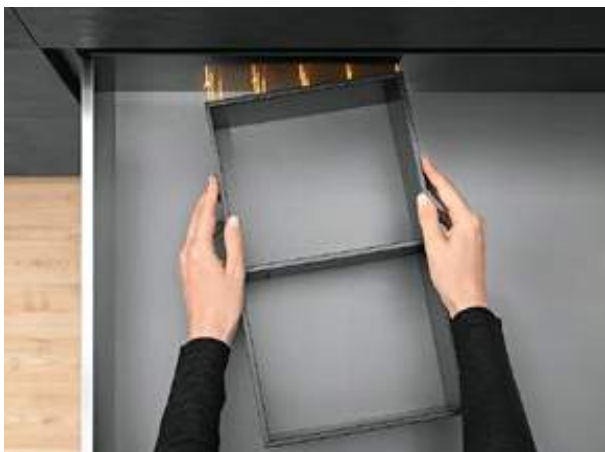

Практичност и функционалност – с разнообразни приложения

AMBIA-LINE Ви дава пълна свобода при подреждането на чекмеджетата, независимо какво желаете да приберете в тях. Рамките могат да се разположат веднага и са подходящи за всяко чекмедже и помещение.

Еlegantен дизайн

Редуцираният език на формата на AMBIA-LINE съответства на ясните линии на LEGRABOX и MERIVOBX.

Индивидуалност в приложението

Подвижните напречни разделители се регулират спрямо предвидените за чекмеджето продукти.