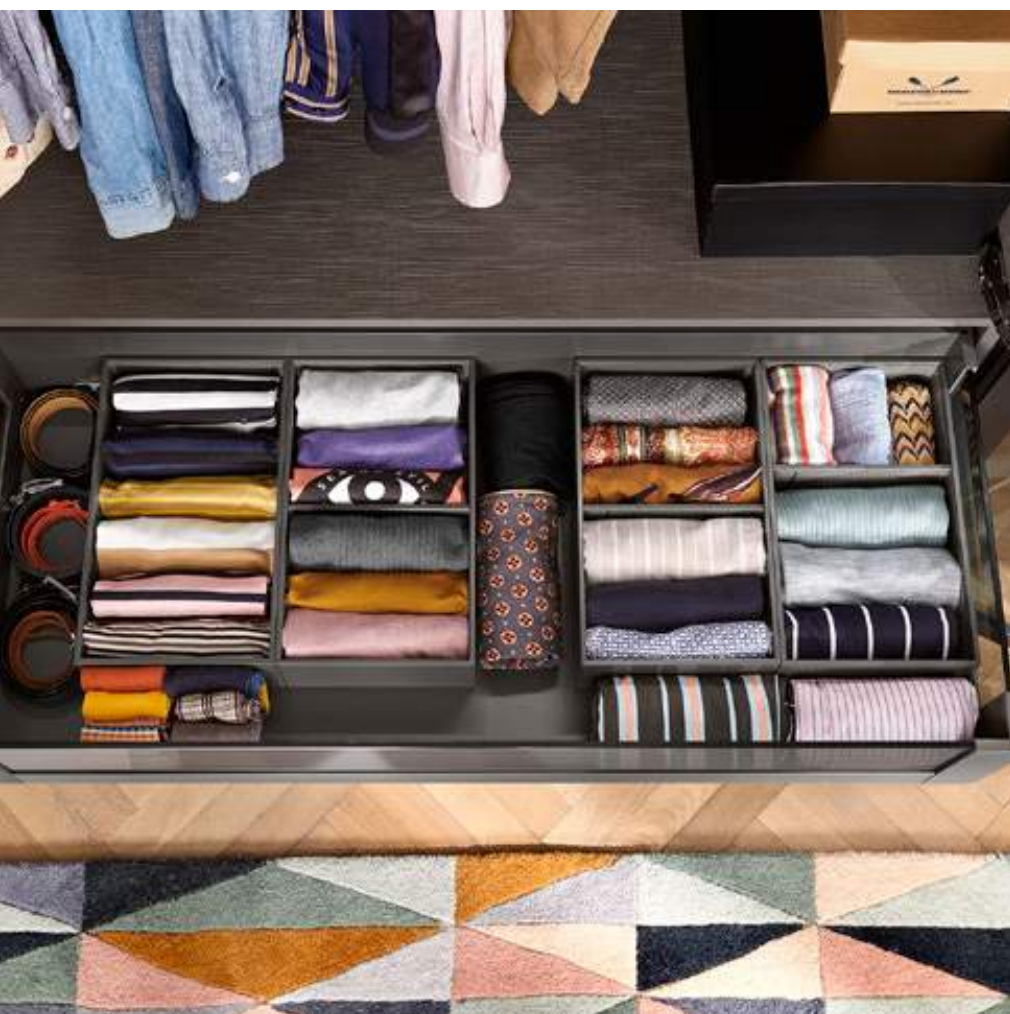

AMBIA-LINE за облекло

- Тениски, колани или чорапи – с тези рамки всичко е подредено
- При този перфектен ред аутфитът е готов за минути.

Метален дизайн / Индиум сив мат

AMBIA-LINE за сувенири

- Пощенските картички и сувенирите вече не са в безпорядък.
- Стилната подредба Ви приканва често да ги преоткривате и да добавяте нови спомени към тях.